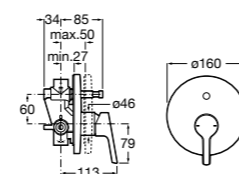

Malva

1. **5A063BC00** Встраиваемый смеситель для ванны-душа с переключателем потока.