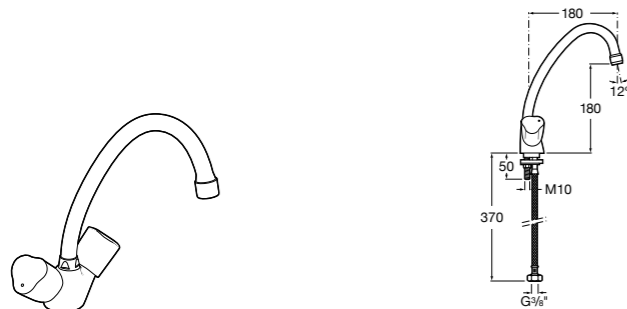

Brava

5A8430C00 Смеситель для кухни с высоким поворотным изливом, аэратором и гибкой подводкой.