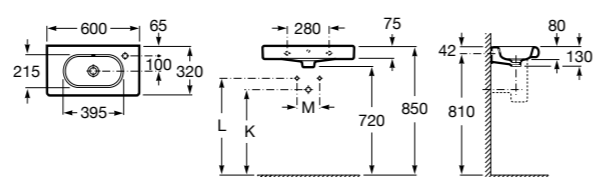

Meridian

1. **32724T000** Настенная керамическая раковина. Смеситель не входит в комплект.
   32724X000 Настенная керамическая раковина. Смеситель не входит в комплект.
   337242000 Полупьедестал для керамической раковины компакт.