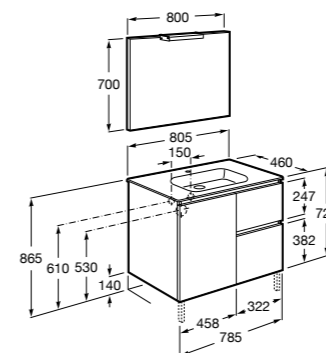

Anima

851030XXX UNIK - Комплект мебели и раковины. Компактный сифон. Ножки и смеситель не входят в комплект.

851034XXX ПАК - Комплект мебели, раковины, зеркала и LED-светильника. Компактный сифон. Ножки и смеситель не входят в комплект.

816757339 Комплект из 2-х ножек.

The Gap раковина слева ®

851479XXX UNIK - Комплект мебели с 2 ящиками и раковины.

851512XXX ПАК - Комплект мебели с 2 ящиками, раковины и зеркала Eidos.

816826339 Набор из 2 ножек 335 мм для мебели UNIK с 2 ящиками.

816826458 Набор из 2 ножек 335 мм для мебели UNIK с 2 ящиками.