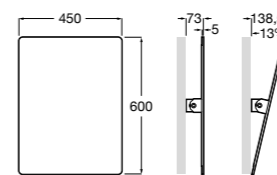

Доступность / аксессуары / откидные зеркала