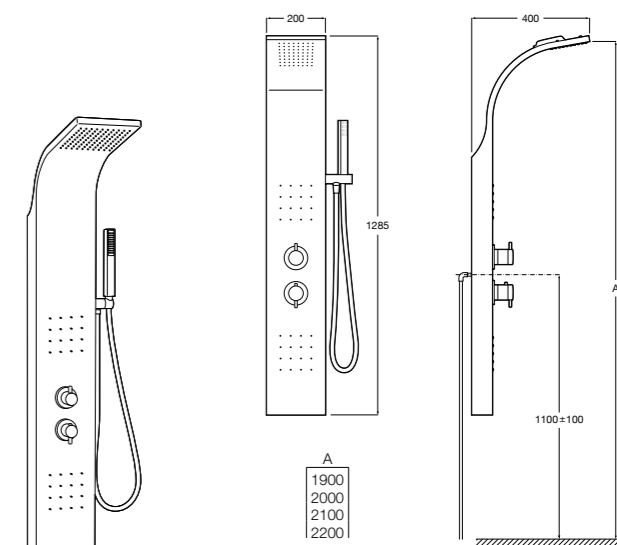

Essential ®

5A9A8BC00 Гидромассажная панель.

525994103 Дополнительный монтажный комплект для угловой установки панели Essential.

5B4863TP0 Полочка. Для установки с гидромассажной душевой панелью Essential или Evolution.