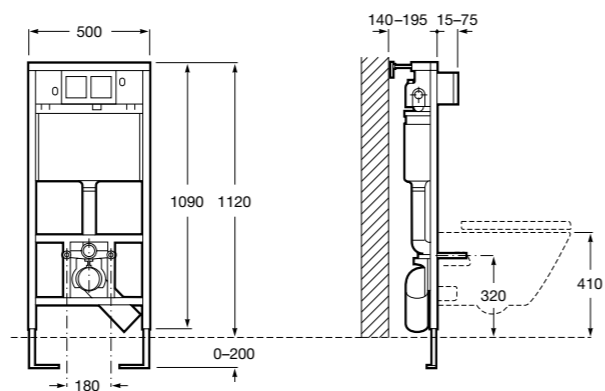

Комплект для адаптации ©

890064000 Тип В: остальные панели смыва PL.

Системы инсталляций Duplo / подвесные унитазы

Duplo WC

890090020 Каркас со встроенным бачком и системой двойного смыва для подвесного унитаза, минимальная глубина 140 мм. Осевое расстояние 180 мм. Патрубок Ø 90 и 110. Максимальная нагрузка 400 кг, регулируемые ножки 0-200 мм. Верхнее гидравлическое соединение.