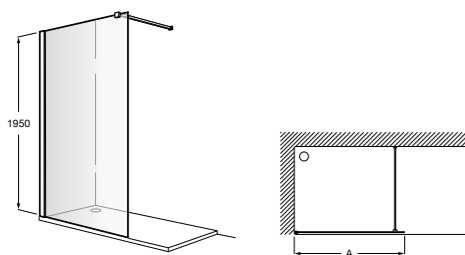

Ura Standard DF

DF - Фиксированное стеклянное ограждение для душа. Прозрачное стекло, профиль цвета – блестящий хром. Предел до стены 25 мм. Включает обработку Maxiclean.

	Ширина (A)
AM16910012M	1000
AM16912012M	1200
AM16914012M	1400