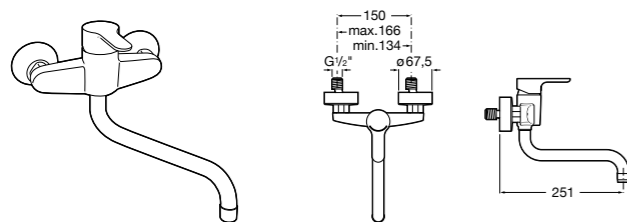

Смесители для кухни / монтируемые на стену / однорычажные

L20

5A7609C00 Монтируемый на стену смеситель для кухни с поворотным изливом и аэратором.