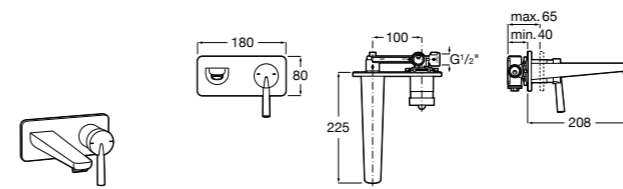

Malva ®

Pals ®

5A356DC00 Встраиваемый смеситель для раковины.

525220603 Универсальный монтажный блок для встраиваемого смесителя для раковины.