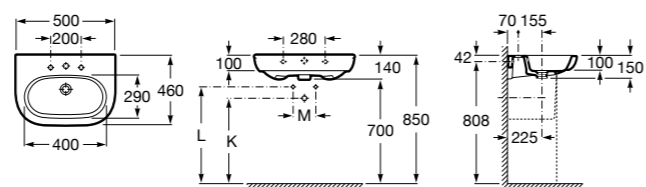

**Meridian**

325244000 Настенная керамическая раковина. Смеситель не входит в комплект.

335240000 Пьедестал для керамической раковины.

337241000 Полуьедестал для керамической раковины.

Размеры в мм

**The Gap Original**