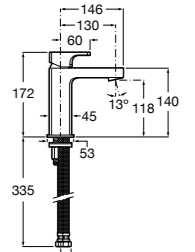

L90C

5A3C01C00 Смеситель для раковины компактный, гладкий корпус, с донным клапаном системы click-clack и гибкой подводкой. Cold start.