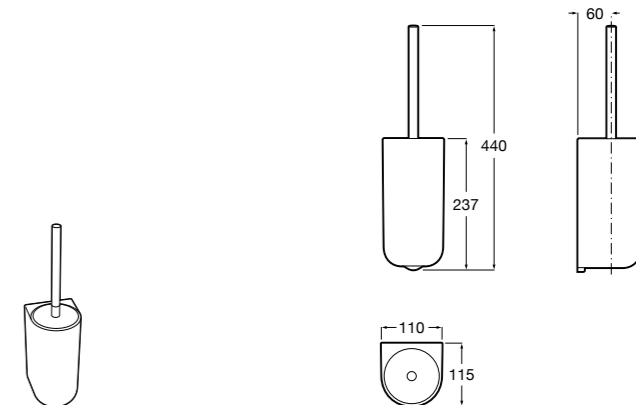

Onda ®
3870ZE000 Настенный держатель для щетки.