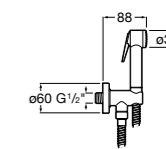

Be Fresh

5B9161C00	Комплект гигиенического душа. Включает: душевую лейку, настенный держатель с предохранительным клапаном и металлический гибкий шланг.