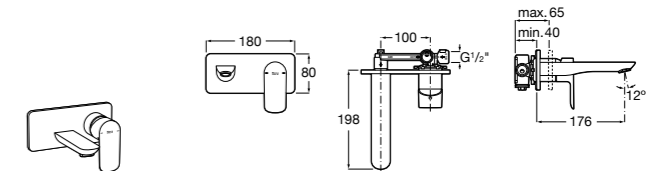

Cala ®

5A356EC00 Встраиваемый смеситель для раковины.

525220603 Универсальный монтажный блок для встраиваемого смесителя для раковины.