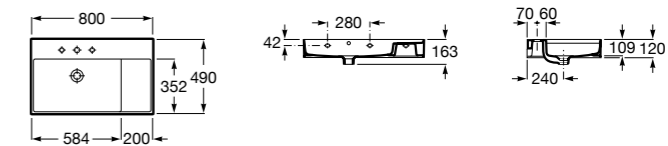

Inspira

32752B..0 Настенная или накладная керамическая раковина из материала FINECERAMIC®. Смеситель не входит в комплект.