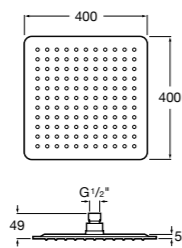

Душевые насадки / крепление к потолочному или настенному держателю

Raindream

5B2850C00 Квадратная душевая насадка. Хромированная нержавеющая сталь. Кронштейн покупается отдельно.