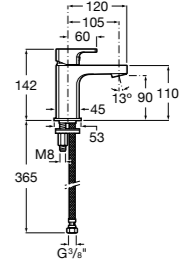

L90C

5A3B01C00 Смеситель для раковины компактный, гладкий корпус, с донным клапаном системы click-clack и гибкой подводкой. Cold start.