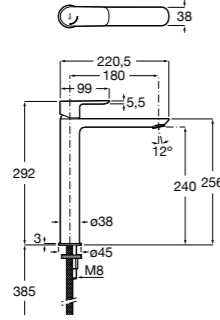

Loft

5A3043C00 Смеситель для раковины с высоким поворотным изливом, донным клапаном и гибкой подводкой.