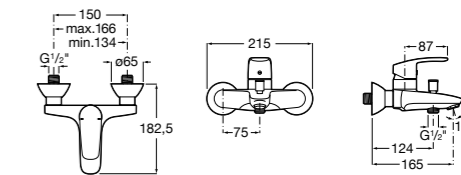

Monodin-N

5A0298C0M Монтируемый на стену смеситель для ванны-душа с автоматическим переключателем потока.