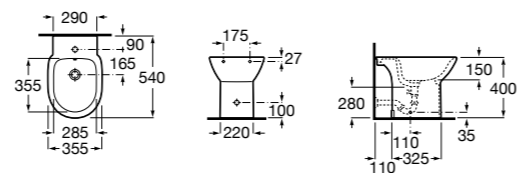

8069D200B Крышка для биде с механизмом «мягкое закрывание». ©

8069D000B Крышка для биде. ©

8069D2004 Крышка для биде с механизмом «мягкое закрывание».

8069D0004 Крышка для биде.

Размеры в мм

**Debba Round** ©