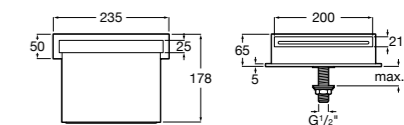

Изливы для ванн / монтаж на бортик

Flowdream

5A0503C00 Излив, монтируемый на край ванны.