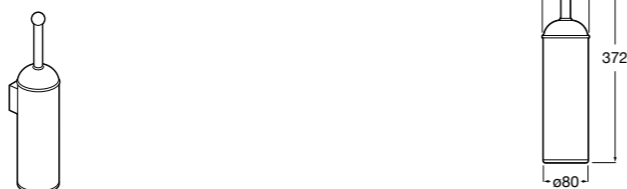

Carmen
817008001 Настенный держатель для щетки.