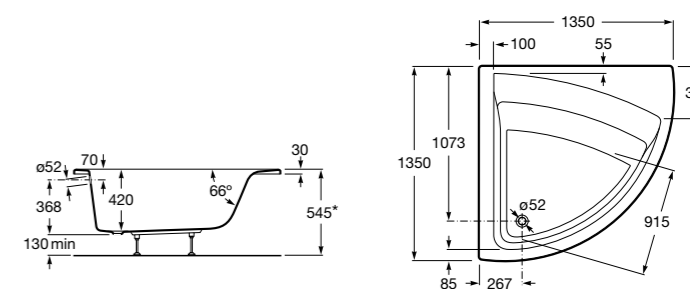

Easy

Прямоугольная акриловая ванна с гидромассажем Tonis.

	A	B	C	D	E	F	G	H	I	J	K	Объем, л
248155001	1700	750	1418	618	1110	540	650	309	420	341	55°	197
248156001	1700	700	1418	568	1110	490	490	284	420	341	55°	180
248171001	1600	750	1318	618	1010	540	650	309	420	341	55°	183
248157001	1600	700	1318	568	1010	490	490	284	420	341	55°	167
248172001	1500	700	1218	568	910	490	470	284	400	341	62°	161
248173001	1400	700	1118	568	810	490	470	284	400	341	62°	146

Прямоугольная акриловая ванна с гидромассажем Basic.

	A	B	C	D	E	F	G	H	I	J	K	Объем, л
248519001 ©	1700	750	1418	618	1110	540	650	309	420	341	55°	197
248520001 ©	1700	700	1418	568	110	490	470	284	420	341	55°	180
248521001 ©	1600	750	1318	618	1010	540	650	309	420	341	55°	183
248522001 ©	1600	700	1318	568	1010	490	490	284	420	341	55°	167
248523001 ©	1500	700	1218	568	910	490	470	284	400	341	62°	161
248524001 ©	1400	700	1118	568	810	490	470	284	400	341	62°	146

Прямоугольная акриловая ванна.

	A	B	C	D	E	F	G	H	I	J	K	Объем, л
248178000	1600	750	1318	618	1010	540	650	309	420	341	55°	183
248151000	1600	700	1318	568	1010	490	490	284	420	341	55°	167
248180000	1400	700	1118	568	810	490	410	284	400	341	62°	146