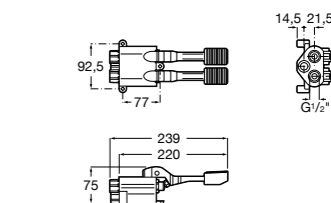

Смесители для раковин / педаль монтируемая в пол

Instant Foot

505128600 Педальный смеситель. Установка на полу.