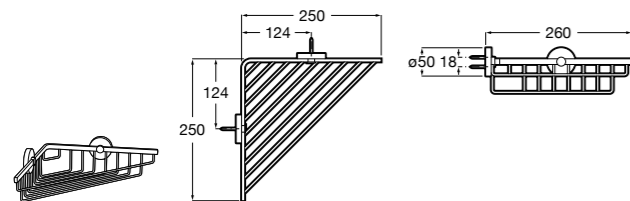

Compas

Контейнер решетчатый.

817441001	Контейнер решетчатый.