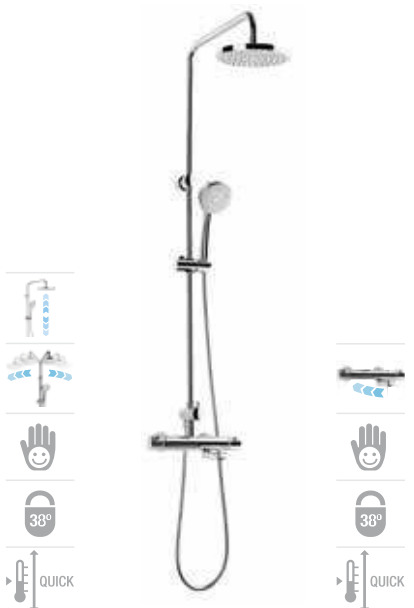

Victoria-T
738
5A2718C00*