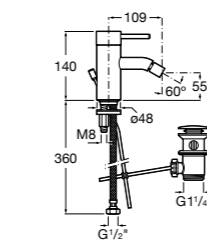

Malva

5A613BC00 Смеситель для биде с регулятором направления потока, цепочкой и гибкой подводкой.

Monodin-N

5A6098C00 Смеситель для биде с регулятором направления потока, донным клапаном и гибкой подводкой.