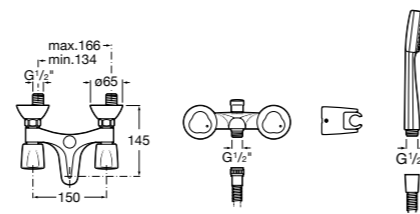

Brava

5A0130C02 Монтируемый на стену смеситель для ванны и душа с автоматическим переключателем с фиксатором, гибким душевым шлангом 1,50 м, душевой лейкой и поворотным держателем.