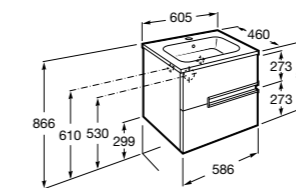

Lago

857295806 Мебельный модуль белый глянец.

857295444 Мебельный модуль светлый дуб.

32799E000 Раковина Victoria Unik 600.

Victoria Nord Ice Edition

ZRU9302730 Мебельный модуль белый глянец.

32799E000 Раковина Victoria Unik 600.