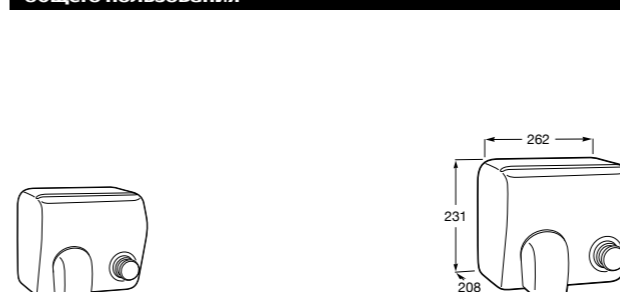

Общественные пространства / аксессуары для зон общего пользования**Public**

817400001 Сушилка для рук с насадкой. Глянцевая отделка. ☉

817400002 Сушилка для рук с насадкой. Отделка сталь-сатин.

**Public**