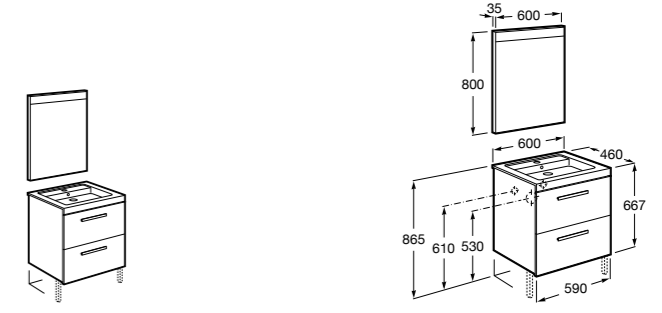

Prisma

1. **855951XXX** UNIK - Комплект мебели и раковины. Компактный сифон. Ножки и смеситель не входят в комплект.
   855935XXX PACK - Комплект мебели, раковины и зеркала Prisma Basic со встроенной LED-подсветкой. Компактный сифон. Ножки и смеситель не входят в комплект.
   816764339 Комплект из 2-х ножек.

Размеры в мм