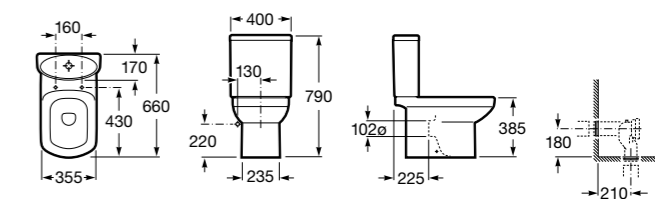

Размеры в мм

Dama Retro

342321001	Чаша унитаза с вертикальным выпуском. Включен установочный комплект.
342320001	Чаша унитаза с горизонтальным выпуском. Включен установочный комплект.
341325000	Бачок с механизмом двойного смыва 6/3 литра с нижним подводом воды. Включен установочный комплект, механизм для подвода воды и механизм смыва.
801327004	Сиденье и крышка со съемными креплениями.
V0007800R	Манжет прямой.