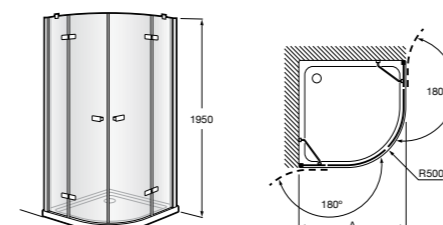

Душевые ограждения / 2 стены / угловое / распашные двери

Vela MRF

Угловой душ с 2 распашными элементами + 2 фиксированных элемента.

		Минимальное открытие (C)
MRF (A)	От 750 до 900	760
	От 901 до 1100	760