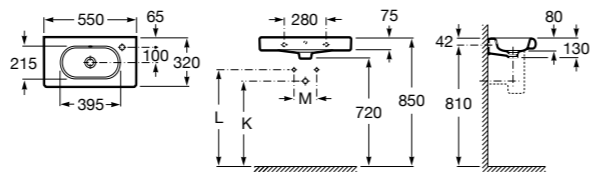

Meridian

32724Y000 Настенная керамическая раковина. Смеситель не входит в комплект.

32724Z000 Настенная керамическая раковина. Смеситель не входит в комплект.

337242000 Полуьедестал для керамической раковины компакт.