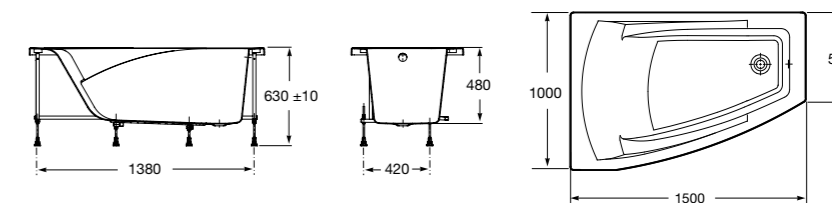

Genova, Genova-N

Акриловая ванна прямоугольная, глубина 45 см. Монтажный комплект заказывается отдельно.

	A	B	C	Объем, л
ZRU9302894	1500	750	1390	235
ZRU9302973	1600	700	1490	230

ZRU9302895	Монтажный комплект 1500 (каркас, комплект креплений к стене, система слив-перелив полуавтомат).
ZRU9302974	Монтажный комплект 1600 (каркас, комплект креплений к стене, система слив-перелив полуавтомат).
ZRU9302896	Фронтальная панель 1500.
ZRU9302975	Фронтальная панель 1600.
ZRU9302897	Боковая панель 750, левая.
ZRU9302898	Боковая панель 750, правая.
ZRU9302976	Боковая панель 700, левая.
ZRU9302977	Боковая панель 700, правая.

Easy

Акриловая ванна прямоугольная, глубина 45 см. Монтажный комплект заказывается отдельно.

	A	B	C	D	Объем, л
ZRU9302904	1500	700	1390	620	190
ZRU9302905	1700	700	1590	620	250
ZRU9302899	1700	750	1590	670	260
248618000	1800	800	1690	690	275

ZRU9302906	Монтажный комплект 1500 (каркас, комплект креплений к стене, система слив-перелив полуавтомат).
ZRU9302907	Монтажный комплект 1700x700 (каркас, комплект креплений к стене, система слив-перелив полуавтомат).
ZRU9302900	Монтажный комплект 1700x750 (каркас, комплект креплений к стене, система слив-перелив полуавтомат).
25P028000	Монтажный комплект 1800x750 (каркас, комплект креплений к стене, система слив-перелив полуавтомат).
ZRU9302908	Фронтальная панель 1500.
ZRU9302901	Фронтальная панель 1700.
259121000	Фронтальная панель 1800.
ZRU9302909	Боковая панель 700, левая.
ZRU9302910	Боковая панель 700, правая.
ZRU9302902	Боковая панель 750, левая.
ZRU9302903	Боковая панель 750, правая.
259123000	Боковая панель 800, левая.
259122000	Боковая панель 800, правая.

Bali