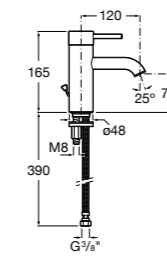

Lanta

5A3111C00 Смеситель для раковины с аэратором, цепочкой и гибкой подводкой. Cold start.

Atlas

5A3290C0M Смеситель для раковины, гладкий корпус, с аэратором, гибкой подводкой.

5A3290C00 Смеситель для раковины, гладкий корпус, с аэратором, гибкой подводкой. Cold start.