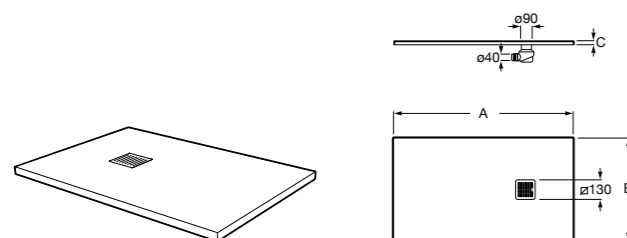

Terran

Ультратонкий душевой поддон, материал STONEX®. Противоскользящая поверхность с текстурой под камень. Включает слив gran saudal. Сифон и решетка в комплекте.

	A	B	C
AP1017D057801..0	2000	1400	33,5
AP10164057801..0	1600	1400	31,6
AP1017D03E801..0	2000	1000	31
AP1017083E801..0	1800	1000	31
AP1016403E801..0	1600	1000	31
AP1015783E801..0	1400	1000	31
AP1014B03E801..0	1200	1000	31
AP10170838401..0	1800	900	31
AP10164038401..0	1600	900	31
AP10157838401..0	1400	900	31
AP1014B038401..0	1200	900	28
AP1013E838401..0	1000	900	26
AP10170832001..0	1800	800	31
AP10164032001..0	1600	800	31
AP10157832001..0	1400	800	31
AP1014B032001..0	1200	800	28
AP1013E832001..0	1000	800	26
AP1017082EE01..0	1800	750	31
AP1016402EE01..0	1600	750	31
AP1015782EE01..0	1400	750	31
AP1014B02EE01..0	1200	750	28
AP1013E82EE01..0	1000	750	26
AP1017082BC01..0	1800	700	31
AP1016402BC01..0	1600	700	31
AP1015782BC01..0	1400	700	31
AP1014B02BC01..0	1200	700	28
PO13E82BC01..0	1000	700	26