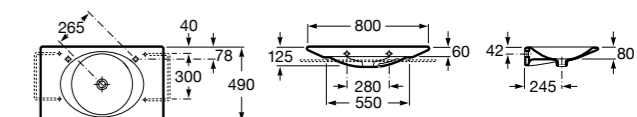

Kalahari

32787800H Настенная или накладная керамическая раковина. Смеситель не входит в комплект.

327878000 Настенная или накладная керамическая раковина без отверстия под смеситель.