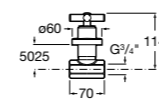

Loft

5A1643C00 Встраиваемый вентиль. 3/4". F-указатель (холодная).

5A1943C00 Встраиваемый вентиль. 3/4". C-указатель (горячая).