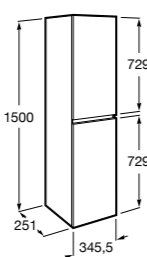

Anima

856931XXX Реверсивная шкаф-колонна с регулируемыми по высоте полочками.

Aneto

857431806 Шкаф-колонна левая.
857467806 Шкаф-колонна правая.