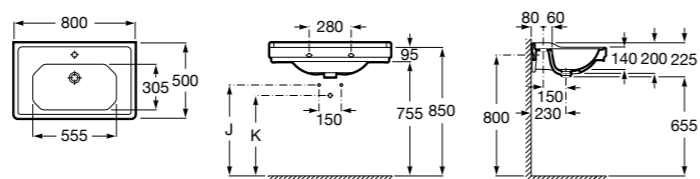

Carmen

3270A0..0 Настенная керамическая раковина под пьедестал с установочным комплектом и одним отверстием под смеситель. Смеситель и пьедестал не входят в комплект.

3270A0..3 Настенная керамическая раковина под пьедестал с установочным комплектом и тремя отверстиями под смеситель. Смеситель и пьедестал не входят в комплект.

3370A0..0 Керамический пьедестал для раковины. Монтажный комплект не входит.