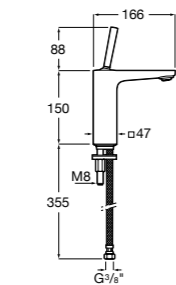

Pals ©

5A326DC00 Смеситель для раковины с ручкой-джойстиком, гладкий корпус, с донным клапаном системы click-clack и гибкой подводкой.