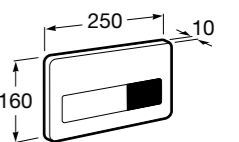

EP-1 Dual Electronica

890102008 EP1 - Двойной смыв, электронная, отделка стекло. Автоматический или ручной смыв. Настраиваемая цветная подсветка. Совместима со всеми системами инсталляций Роса. Бесконтактный смыв с помощью датчика присутствия. Подходит для установки в частных и общественных местах.

890103008 EP1 (для версий компакт) - Двойной смыв, электронная, отделка стекло. Автоматический или ручной смыв. Настраиваемая цветная подсветка. Совместима с системами инсталляций Роса для бачков-компакт. Бесконтактный смыв с помощью датчика присутствия. Подходит для установки в частных и общественных местах.