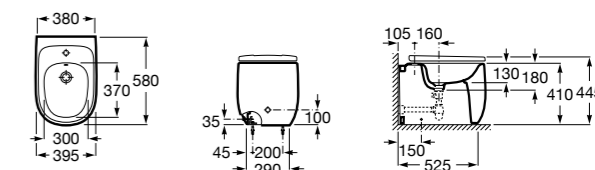

Размеры в мм

Гофра для унитазов и систем инсталляции Duplo

Tubo flexible

890068000 Гофра для унитазов и систем инсталляции Duplo.

Биде напольные

Beyond

3570B8..0 Керамическое биде. Включает: крышку, сифон и установочный комплект.