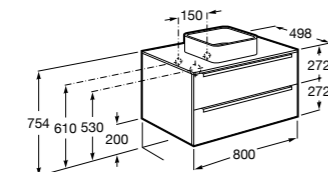

Inspira

851080XXX Мебельный модуль для накладной раковины. Раковина и смеситель не входят в комплект. Влагостойкая столешница.

816815339 Комплект из 2-х ножек.

Prisma

855952XXX UNIK - Комплект мебели и раковины. Компактный сифон. Ножки и смеситель не входят в комплект.

855936XXX ПАК - Комплект мебели, раковины и зеркала Prisma Basic со встроенной LED-подсветкой. Компактный сифон. Ножки и смеситель не входят в комплект.

816764339 Комплект из 2-х ножек.