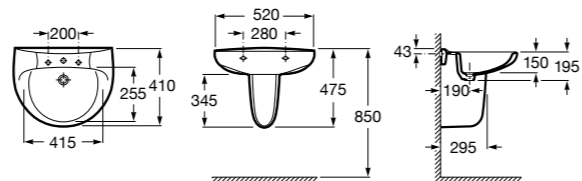

**Meridian**

325244000 Настенная керамическая раковина. Смеситель не входит в комплект.

335240000 Пьедестал для керамической раковины.

337241000 Полуьедестал для керамической раковины.

Размеры в мм

**The Gap Original**