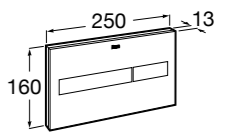

PL10 Dual

8900890.. PL10 DUAL - Двойной смыв.

8900892.. PL10 DUAL - Двойной смыв. Матовая отделка.

8900893.. PL10 DUAL - Двойной смыв. Глянцевая отделка.

890089304 PL10 antivandalica - PL10 Антивандальный - Двойной смыв. Отделка из нержавеющей стали.