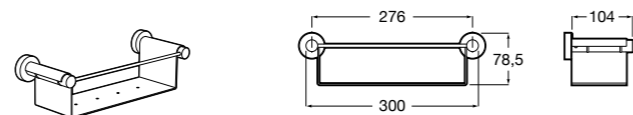

Superinox
817311002 Контейнер.