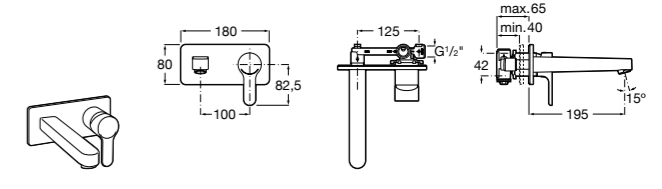

L20

5A3L09C00 Встраиваемый смеситель для раковины. Для установки вместе с арт. 525220603.

525220603 Универсальный монтажный блок для встраиваемого смесителя для раковины.