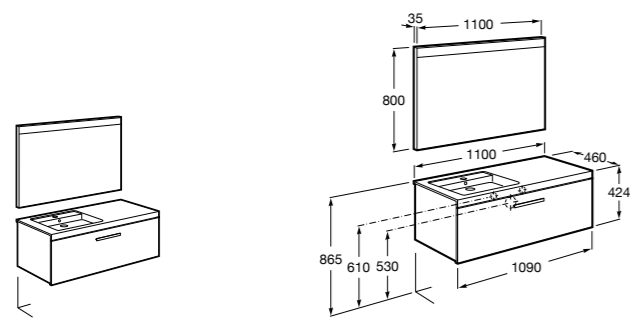

Prisma раковина слева

855948XXX UNIK - Комплект мебели и раковины. Компактный сифон. Ножки и смеситель не входят в комплект.

855932XXX PASC - Комплект мебели, раковины и зеркала Prisma Basic со встроенной LED-подсветкой. Компактный сифон. Ножки и смеситель не входят в комплект.