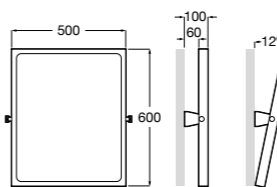

Access Pro

1. **816965009** PRO - Регулируемое зеркало под наклоном.

Access Comfort

1. **816915009** COMFORT - Зеркало регулируемое.