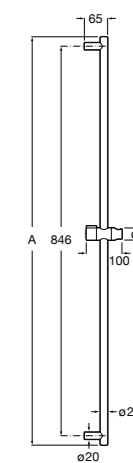

Мыльница

5B5150TP0 Прозрачная мыльница для душа.

5B0250C00 Хромированная мыльница для душа.

Аксессуары для душа / шланги

Neo-Flex

5B2016C00	Пластиковый гибкий душевой шланг 2 м. Сатин. Система против закручивания шланга Antitwist.
5B2116C00	Пластиковый гибкий душевой шланг 1,75 м. Сатин. Система против закручивания шланга Antitwist.
5B2216C00	Пластиковый гибкий душевой шланг 1,50 м. Сатин. Система против закручивания шланга Antitwist.