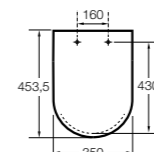

The Gap Square

1. **801470..4** Сиденье и крышка для унитаза.
2. **801472..4** Сиденье и крышка с механизмом «мягкое закрытие» для унитаза.