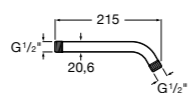

Настенный держатель

5B0750C00 Настенный держатель для душевой насадки. Совместим с Stella.