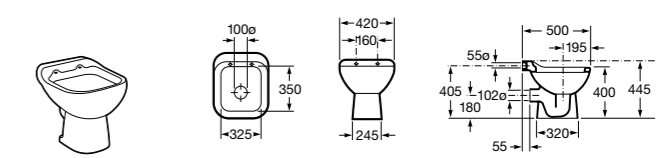

Слив

Garda

1. **371055000** Слив. Включает в комплект: керамическую решетку, резиновое выпускное соединение и установочный комплект.
   526005510 Решетка из нержавеющей стали с резиновой вставкой.