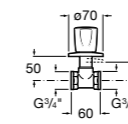

Brava

5A1630C00 Встраиваемый вентиль. 3/4". Синий указатель (холодная).

5A0630C00 Встраиваемый вентиль. 3/4". Красный указатель (горячая).