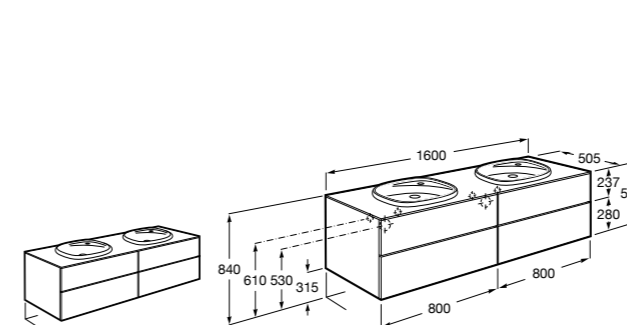

**Dama**

357786000 Подвесное укороченное биде без крышки. Смеситель не входит в комплект.

Размеры в мм

Мебель для ванных комнат, зеркала и светильники**Мебельные модули для двух раковин****Beyond**

851395XXX UNIK - Комплект из мебельного модуля с 4 ящиками и двойной раковины из материала Surfex®. Ножки и смеситель не входят в комплект.