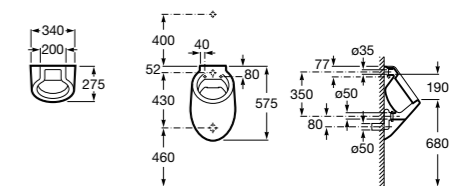

Spun

353148000 Писсуар с задним подводом воды с крышкой. Включает в себя: систему крепления, сливной сифон и шланг 1/2" с заглушкой.

353147000 Писсуар с задним подводом воды без крышки. Включает в себя: систему крепления, сливной сифон и шланг 1/2" с заглушкой.

353149000 Писсуар с верхним подводом воды без крышки. Включает в себя: систему крепления, сливной сифон и шланг 1/2" с заглушкой.