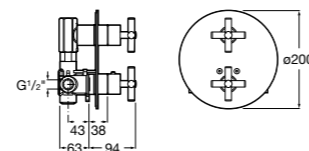

5A0743C00 Встраиваемый термостат для душа.