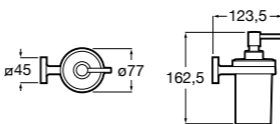

**Cubica**

816828001 Настенный диспенсер.

**Classica**

816817001 Настенный диспенсер.

**Onda ©**

3870ZK000 Стакан на столешницу.

Аксессуары / стаканы на столешницу

**Tempo**