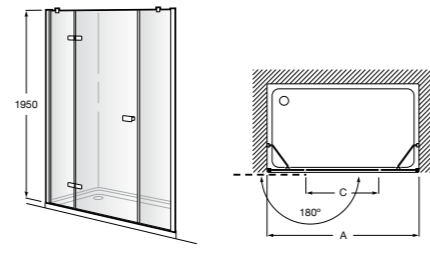

Vela P2F

Фронтальное расположение. Один открывающийся элемент + 2 фиксированных элемента.

		Минимальное открытие (C)
P2F (A)	От 1160 до 1300	600
	От 1301 до 1500	700
	От 1501 до 1800	700
	От 1801 до 2000	700