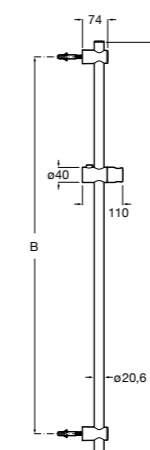

Мыльница

5B5150TP0 Прозрачная мыльница для душа.

5B0250C00 Хромированная мыльница для душа.

Аксессуары для душа / шланги

Neo-Flex

5B2016C00	Пластиковый гибкий душевой шланг 2 м. Сатин. Система против закручивания шланга Antitwist.
5B2116C00	Пластиковый гибкий душевой шланг 1,75 м. Сатин. Система против закручивания шланга Antitwist.
5B2216C00	Пластиковый гибкий душевой шланг 1,50 м. Сатин. Система против закручивания шланга Antitwist.