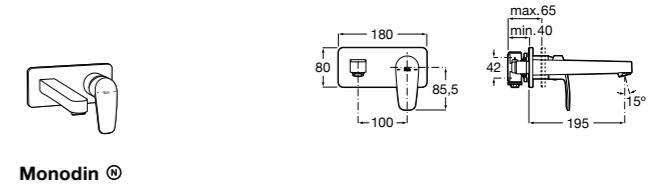

Monodin ®

5A3L98C00 Встраиваемый смеситель для раковины.

525220603 Универсальный монтажный блок для встраиваемого смесителя для раковины.