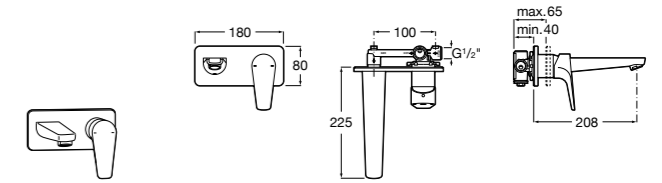

Atlas

5A3590C00 Встраиваемый смеситель для раковины. Для установки вместе с арт. 525220603.

525220603 Универсальный монтажный блок для встраиваемого смесителя для раковины.