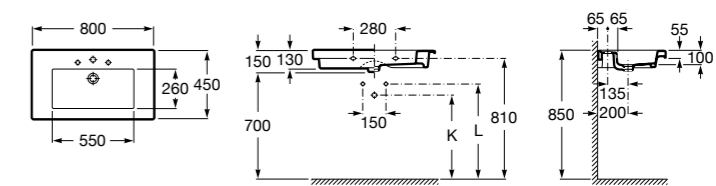

Prisma

327545000 Настенная или накладная керамическая раковина. Смеситель не входит в комплект.