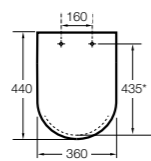

Hall

1. **80162B..4** Сиденье и крышка с креплениями из нержавеющей стали для унитаза.
2. **80162C..4** Сиденье и крышка с механизмом «мягкое закрытие» для унитаза.