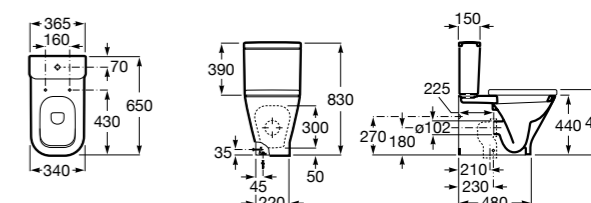

The Gap Comfort

34247C00U	Чаша унитаза «комфортная высота» приставная с двойным выпуском.
34147000Y	Бачок с механизмом двойного смыва 4,5/3 литра с нижним подводом воды. Включен установочный комплект, механизм для подвода воды и механизм смыва.
341471000	Бачок с механизмом двойного смыва 4,5/3 литра с боковым подводом воды. Включен установочный комплект, механизм для подвода воды и механизм смыва.
801472004	Сиденье и крышка с механизмом «мягкое закрытие» для унитаза.
801470004	Сиденье и крышка для унитаза.
801472003	Сиденье и крышка для унитаза.
801472001	Сиденье и крышка тонкие с механизмом «мягкое закрытие» и быстрое снятие для унитаза.

Размеры в мм