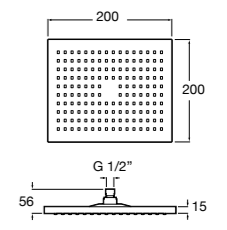

Rainsense

5B2350C00 Квадратная душевая насадка. Хромированный ABS-пластик. Кронштейн покупается отдельно.