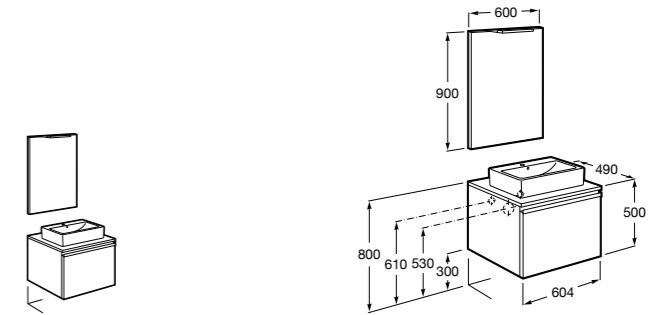

Размеры в мм

**Heima**

- 851001XXX** Мебельный модуль для раковины с рабочей поверхностью. Раковина и смеситель не входят в комплект. Модуль дополнительно обработан защитой от влаги.
851039XXX PACK - Комплект мебели, раковины и зеркала с подсветкой LED Smartlight. Компактный сифон. Раковина, ножки и смеситель не входят в комплект. Модуль дополнительно обработан защитой от влаги.
856925331 Комплект из 2-х ножек.