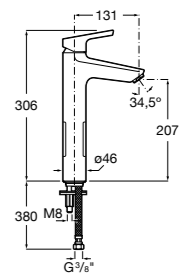

Malva

5A373BC0M Смеситель для раковины с высоким изливом, гладкий корпус, с гибкой подводкой.
5A373BC00 Смеситель для раковины, гладкий корпус, с высоким изливом, с гибкой подводкой. Cold start.