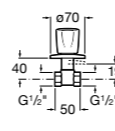

Brava

5A1530C00 Встраиваемый вентиль. 1/2". Синий указатель (холодная).

5A0530C00 Встраиваемый вентиль. 1/2". Красный указатель (горячая).