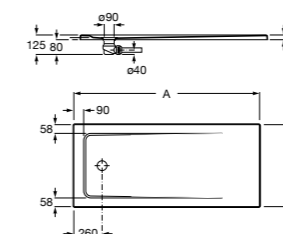

Easy STA

Акриловый душевой поддон с противоскользящим покрытием. Включает сливной комплект.

	A	B
276088000	1000	700
276087000	900	750

Easy STA

Акриловый душевой поддон с противоскользящим покрытием. Включает сливной комплект.

	A	B
276081000	900	900
276080000	800	800
276079000	750	750

Easy STA

Угловой акриловый душевой поддон с противоскользящим покрытием. Включает сливной комплект.

	A	B	R
276085000	900	900	504
276084000	800	800	504
276083000	750	750	373

Malta Walk-In

Керамический душевой поддон с противоскользящим покрытием и с платформой венге.

373524000