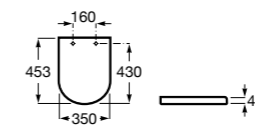

The Gap Round

1. **801D12..1** Сиденье и крышка с механизмом «мягкое закрытие» для унитаза.
2. **801D10..1** Сиденье и крышка для унитаза.