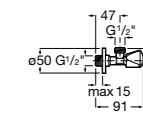

Запорный кран

525166000 Угловой запорный кран 1/2" - 3/8" (шаровый механизм, металлическая ручка).

525166100 Угловой запорный кран 1/2" - 1/2" (шаровый механизм, металлическая ручка).