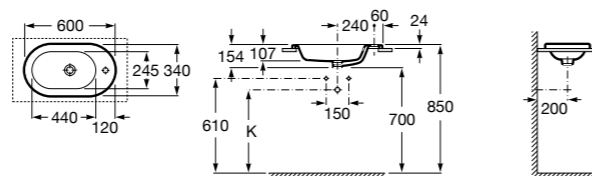

Meridian

32724E000 Раковина керамическая врезная. Смеситель не входит в комплект.