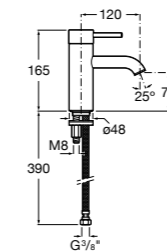

Lanta

5A3A11C00 Смеситель для раковины с аэратором, гладкий корпус, с донным клапаном с системой click-clack и гибкой подводкой. Cold start.