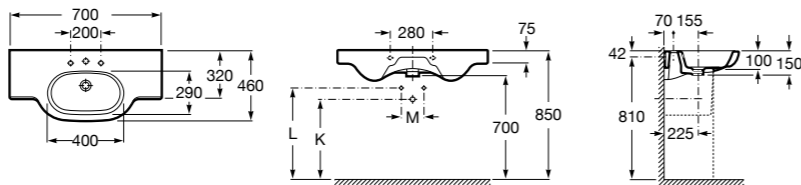

Dama

- **327782000** Настенная керамическая раковина. Смеситель не входит в комплект.
- **337470000** Пьедестал для керамической раковины.
- **337471000** Полупьедестал для керамической раковины.