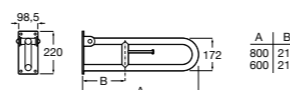

Доступность / аксессуары / поручни откидные / с держателем для бумаги

Access Comfort

1. **816934001** COMFORT - Поручень откидной с держателем для туалетной бумаги. Поверхность из полированной нержавеющей стали.
2. **816935001** COMFORT - Поручень откидной с держателем для туалетной бумаги. Поверхность из полированной нержавеющей стали.
3. **816934002** COMFORT - Поручень откидной с держателем для туалетной бумаги. Поверхность из нержавеющей стали, сатин.
4. **816935002** COMFORT - Поручень откидной с держателем для туалетной бумаги. Поверхность из нержавеющей стали, сатин.
5. **816916009** COMFORT - Поручень откидной с держателем для туалетной бумаги. Цвет: белый винил.
6. **816935009** COMFORT - Поручень откидной с держателем для туалетной бумаги. Цвет: белый винил.