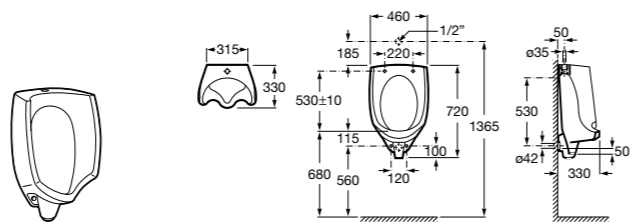

Аксессуары для писсуаров

Mural

353330001 Писсуар настенный с манжетой, пробкой для очистки и крепежным комплектом.

526505114 Связующий локоть Mural. Необходим для сборки писсуара Mural.

526505214 Сливной локоть Mural. Необходим для сборки писсуара Mural.

Аксессуары для слива

Garda

526005510 Решетка из нержавеющей стали с резиновой вставкой.