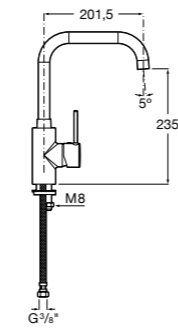

Targa

5A8360C0M Смеситель для кухни с высоким поворотным изливом, аэратором и гибкой подводкой.