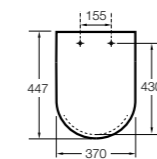

Размеры в мм