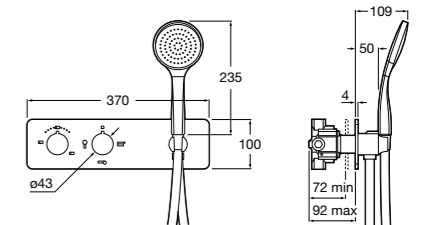

Размеры в мм
5A2B05C00 Встраиваемый термостат для душа. 3-поточный переключатель, душевая лейка и фиксированный держатель.