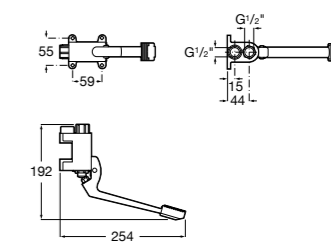

Instant Foot

505127900 Педальный кран. Установка на стене. Подвод одной воды.