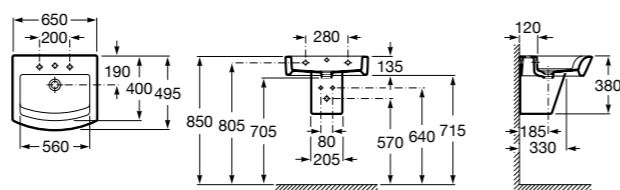

Victoria

- **325391.0** Настенная керамическая раковина. Смеситель не входит в комплект.
- **337390000** Пьедестал для керамической раковины.
- **33739200Y** Полупьедестал для керамической раковины.

Hall

- **327621000** Настенная или накладная керамическая раковина. Смеситель не входит в комплект.
- **337621000** Полупьедестал для керамической раковины.

Размеры в мм