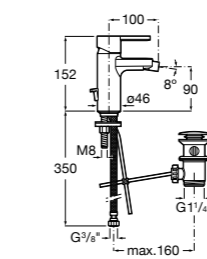

Смесители для раковин / встраиваемые / двухвентильные

Insignia

5A453AC00 Встраиваемый смеситель для раковины.

Loft

5A4743C00 Встраиваемый в стену смеситель для раковины с изливом 190 мм.

Carmen

5A474BC00 Встраиваемый в стену смеситель для раковины.

Смесители для биде / монтаж на бортик / однорычажные

Insignia

5A603AC00 Смеситель для биде с регулятором направления потока, донным клапаном и гибкой подводкой.

5A6A3A..0 Смеситель для биде с регулятором направления потока и гибкой подводкой. Не включает донный клапан. Покрытие Everlux.

Pais ®

5A606DC00 Смеситель для биде с ручкой-джойстиком, регулятором направления потока, донным клапаном и гибкой подводкой.

L90

5A6001C00 Смеситель для биде с регулятором направления потока, донным клапаном и гибкой подводкой.

L90

5A6301C00 Смеситель для биде с рычагом сбоку, регулятором направления потока, донным клапаном и гибкой подводкой. Cold start.

L90C

5A6A01C00 Смеситель для биде с регулятором направления потока, донным клапаном и гибкой подводкой. Cold start.

Carmen

5A604BC00 Смеситель для биде с регулятором направления потока, гладким корпусом, донным клапаном click-clack и гибкой подводкой.

Naia

5A6096C00 Смеситель для биде с регулятором направления потока, донным клапаном и гибкой подводкой.

5A6A96..0 Смеситель для биде с регулятором направления потока и гибкой подводкой. Не включает донный клапан. Покрытие Everlux.

Lanta

5A6011C00 Смеситель для биде с регулятором направления потока, донным клапаном и гибкой подводкой.

Lanta

5A6111C00 Смеситель для биде с регулятором направления потока, цепочкой и гибкой подводкой.

Atlas

5A6090C00 Смеситель для биде с регулятором направления потока, донным клапаном и гибкой подводкой.

Atlas