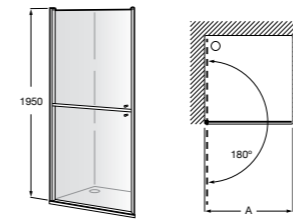

Access PE

Фронтальное расположение. 1 распашной элемент из 2-х частей.

PE (A)	От 670 до 800	
	От 801 до 1000