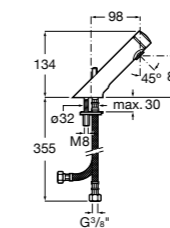

Avant

1. **5A3179C00** Смеситель для раковины, с аэратором и гибкой подводкой. Боковая ручка для регулировки температуры воды.