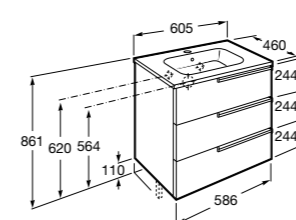

Victoria Ice Edition 3 ящика

ZRU9302834 Мебельный модуль белый глянец.

32799E000 Раковина Victoria Unik 600.