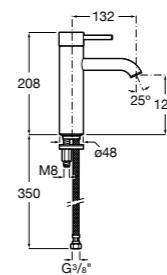

Lanta

5A3C11C00 Смеситель для раковины с аэратором, гладкий корпус, Mezzo, с донным клапаном с системой click-clack и гибкой подводкой. Cold start.