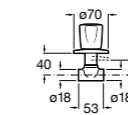

Brava

5A1830C00 Встраиваемый вентиль для сварки 18 мм. Синий указатель (холодная).

5A0830C00 Встраиваемый вентиль для сварки 18 мм. Красный указатель (горячая).