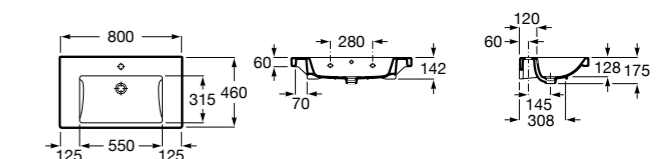

The Gap

3270M0000 Настенная или накладная керамическая раковина. Смеситель не входит в комплект.