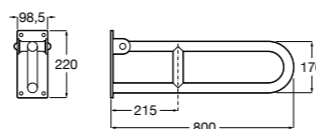

Доступность / аксессуары / угловой поручень с мыльницей

Access Comfort

- 816936001** Угловой поручень для ванны с мыльницей, нержавеющая сталь.

Доступность / аксессуары / поручни откидные

Access Comfort / Pro