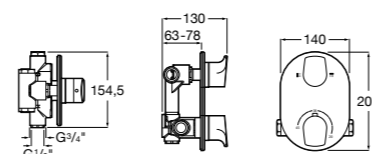

5A0190C00 Встраиваемый термостат для ванны и душа с переключателем потока.