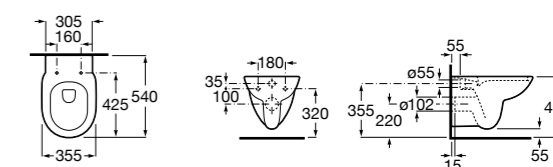

Dama Senso

346517000 Подвесная чаша с горизонтальным выпуском.

ZRU9000040 Сиденье и крышка с механизмом «мягкое закрывание» и быстрого снятия для унитаза.

ZRU9302991 Сиденье и крышка тонкие с механизмом «мягкое закрывание» и быстрого снятия для унитаза.

The Gap Square

346477000 Подвесная чаша с горизонтальным выпуском. Для установки выберите систему инсталляции Роса для подвесных унитазов.

801472004 Сиденье и крышка с механизмом «мягкое закрывание» для унитаза.

801470004 Сиденье и крышка для унитаза.

801472001 Сиденье и крышка тонкие с механизмом «мягкое закрывание» и быстрого снятия для унитаза.

The Gap Square

34647L000 Подвесная чаша Rimless со скрытым креплением. Включает: крепежный комплект. Для установки выберите систему инсталляции Роса для подвесных унитазов.

801472004 Сиденье и крышка с механизмом «мягкое закрывание» для унитаза.

801470004 Сиденье и крышка для унитаза.

801472001 Сиденье и крышка тонкие с механизмом «мягкое закрывание» и быстрого снятия для унитаза.

801472003 Сиденье и крышка для унитаза.

The Gap Round

3460NL000 Подвесная чаша Rimless со скрытым креплением. Включает: крепежный комплект. Для установки выберите систему инсталляции Роса для подвесных унитазов.

801D12001 Сиденье и крышка с механизмом «мягкое закрывание» для унитаза.

801D10001 Сиденье и крышка для унитаза.

801D12003 Сиденье и крышка для унитаза.

801D12007 Сиденье и крышка для унитаза.

Размеры в мм

Debba Square

34699L00Y Подвесная чаша Rimless с горизонтальным выпуском.

8019D2003 Сиденье и крышка тонкие с механизмом «мягкое закрывание» и быстрого снятия для унитаза.

ZRU9302826 Сиденье и крышка с механизмом «мягкое закрывание» и быстрого снятия для унитаза.

Debba Square