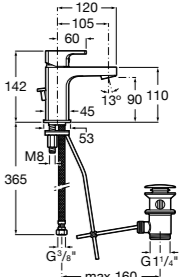

L90C

5A3A01C00 Смеситель для раковины компактный, с донным клапаном и гибкой подводкой. Cold start.