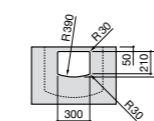

Hall

1. **327881000** Настенная или накладная керамическая раковина. Смеситель не входит в комплект.
   337621000 Полупьедестал для керамической раковины.