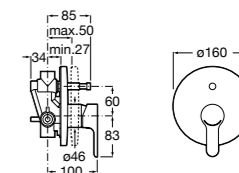

Alfa

- 5A0A25C00** Встраиваемый смеситель для ванны-душа с переключателем потока.

Victoria

- 5A0625C00** Встраиваемый смеситель для ванны-душа с переключателем потока.

Смесители для ванны и душа / монтаж на бортик