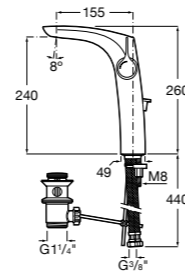

Insignia

5A343AC00 Смеситель для раковины с высоким изливом, с донным клапаном и гибкой подводкой. Cold start.