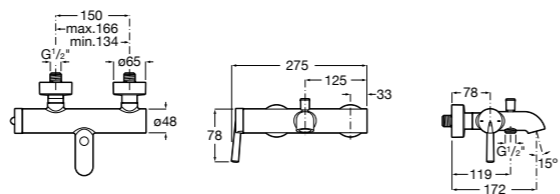

Pals ©

5A026DC00 Монтируемый на стену смеситель для ванны-душа с автоматическим переключателем потока.