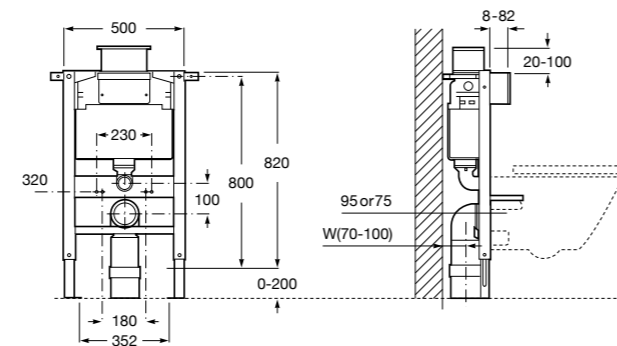

Duplo WC Smart

890090800 Встраиваемый каркас с бачком двойного смыва, гибкой подводкой для Smart-унитазов, гибким шлангом и установочным комплектом. Минимальная глубина 140 мм, высота 1190 мм. Межосевое расстояние 180 мм. Патрубок Ø 90 и 110. Рекомендуется для установки подвесного унитаза In-Wash® Inspira. Может быть укомплектован совместимой панелью смыва Roca (в комплект не входит).

Duplo WC под окно

890121010 Каркас со встроенным бачком двойного смыва для подвесного унитаза. Минимальная глубина 160 мм. Боковое гидравлическое соединение. Позволяет установить панель смыва фронтально или сбоку. Патрубок Ø 90 и 110. Межосевое расстояние 180 мм или 230 мм. Металлический профиль с максимальной нагрузкой 400 кг, регулируемые ножки 0-200 мм. Может быть укомплектован совместимой панелью смыва Roca (в комплект не входит).