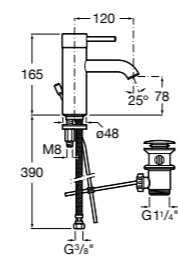

Lanta

5A3011C00 Смеситель для раковины с аэратором, с донным клапаном и гибкой подводкой. Cold start.