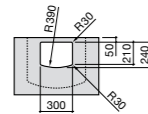

Victoria

- **325391.0** Настенная керамическая раковина. Смеситель не входит в комплект.
- **337390000** Пьедестал для керамической раковины.
- **33739200Y** Полупьедестал для керамической раковины.

Hall

- **327621000** Настенная или накладная керамическая раковина. Смеситель не входит в комплект.
- **337621000** Полупьедестал для керамической раковины.

Размеры в мм