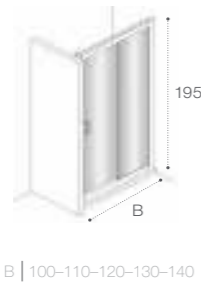

Town-N
□ 451