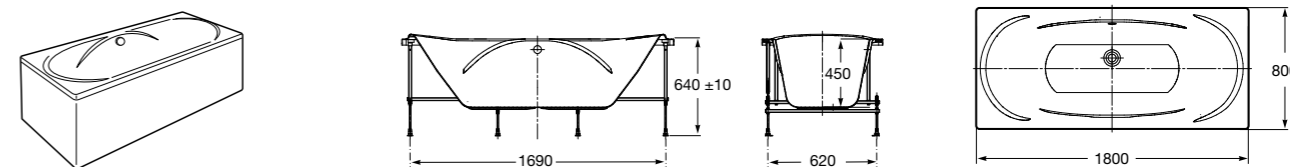

Madeira

Акриловая ванна прямоугольная, глубина 45 см. Монтажный комплект заказывается отдельно.

	A	B	C	Объем, л
248525000	1800	800	1690	210
24F177000	Монтажный комплект (каркас, комплект креплений к стене, система слив-перелив полуавтомат).			
259971000	Фронтальная панель.			
259972000	Боковая панель 800, левая.			
259973000	Боковая панель 800, правая.