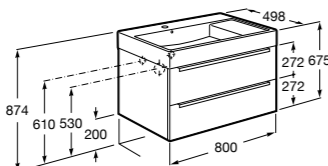

Inspira

851076XXX UNIK - Комплект мебели и раковины. Компактный сифон. Ножки и смеситель не входят в комплект.

816815339 Комплект из 2-х ножек.

Prisma

855945XXX UNIK - Комплект мебели и раковины. Компактный сифон. Ножки и смеситель не входят в комплект.

855929XXX ПАК - Комплект мебели, раковины и зеркала Prisma Basic со встроенной LED-подсветкой. Компактный сифон. Ножки и смеситель не входят в комплект.