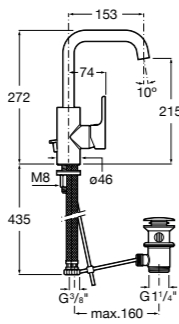

Смесители для раковин / встраиваемые / однорычажные

5A4009C00 Смеситель со средней высотой излива, гибкой подводкой. Cold start.

5A353AC00 Встраиваемый смеситель для раковины. Для установки вместе с арт. 525220603.

5A353A..0 Встраиваемый смеситель для раковины. Покрытие Everlux. Для установки вместе с арт. 5252206...

525220603 Универсальный монтажный блок для встраиваемого смесителя для раковины.

5252206.. Универсальный монтажный блок для встраиваемого смесителя для раковины. Покрытие Everlux.