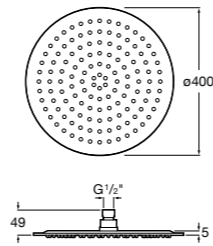

Душевые насадки / встраиваемые

Raindream

5B3150C00 Круглая душевая насадка. Хромированная нержавеющая сталь. Крепится к потолку.

Raindream

5B3250C00 Квадратная душевая насадка. Хромированная нержавеющая сталь. Крепится к потолку.

Raindream

5B2650C00 Круглая душевая насадка. Хромированная нержавеющая сталь. Кронштейн покупается отдельно.

Raindream

5B2750C00 Квадратная душевая насадка. Хромированная нержавеющая сталь. Кронштейн покупается отдельно.

Raindream

5B2550C00 Круглая душевая насадка. Хромированная нержавеющая сталь. Кронштейн покупается отдельно.

Душевые насадки / крепление к потолочному или настенному держателю

Raindream

5B2850C00 Квадратная душевая насадка. Хромированная нержавеющая сталь. Кронштейн покупается отдельно.

Raindream

5B2450C00 Квадратная душевая насадка. Хромированная нержавеющая сталь. Кронштейн покупается отдельно.

Размеры в мм

Rainsense

5B3950.0 Круглая душевая насадка. Покрытие Everlux. Кронштейн покупается отдельно.

Rainsense

5B4050.0 Квадратная душевая насадка. Покрытие Everlux. Кронштейн покупается отдельно.

Rainsense

5B3050C00 Прямоугольная душевая насадка. Хромированный ABS-пластик. Кронштейн покупается отдельно.

Rainsense

5B2250C00 Круглая душевая насадка. Хромированный ABS-пластик. Кронштейн покупается отдельно.

Rainsense

5B2350C00 Квадратная душевая насадка. Хромированный ABS-пластик. Кронштейн покупается отдельно.

Rainsense

5B2950C00 Круглая душевая насадка. Хромированная нержавеющая сталь. Кронштейн покупается отдельно.

5B2150C00 Круглая душевая насадка. Хромированный ABS-пластик. Кронштейн покупается отдельно.

Rainsense

5B3350C00 Круглая душевая насадка. Хромированный ABS-пластик.

Rainsense