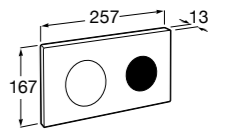

Панели смыва для систем Duplo One / двойной смыв, электронные

PL10-E Dual Electronic ©

890189510 Электронная панель с двойным смывом.