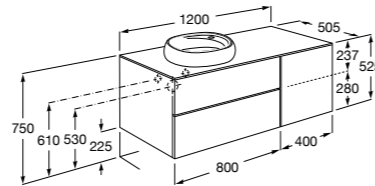

Beyond раковина слева

851398XXX Мебельный модуль для размещения накладной раковины 455 мм слева. Раковины и смесители не входят в комплект.