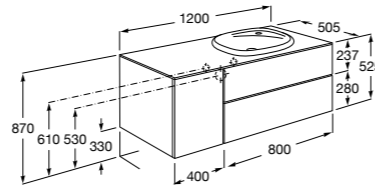

Beyond раковина справа

851413XXX Мебельный модуль для размещения встраиваемой раковины 585 мм справа. Раковины и смесители не входят в комплект.