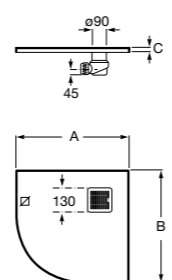

Terran

Ультратонкий душевой поддон, материал STONEX®. Противоскользящая поверхность с текстурой под камень. Включает слив gran saudal. Сифон и решетка в комплекте.

	A	B	C
AP1017D057801..0	2000	1400	33,5
AP10164057801..0	1600	1400	31,6
AP1017D03E801..0	2000	1000	31
AP1017083E801..0	1800	1000	31
AP1016403E801..0	1600	1000	31
AP1015783E801..0	1400	1000	31
AP1014B03E801..0	1200	1000	31
AP10170838401..0	1800	900	31
AP10164038401..0	1600	900	31
AP10157838401..0	1400	900	31
AP1014B038401..0	1200	900	28
AP1013E838401..0	1000	900	26
AP10170832001..0	1800	800	31
AP10164032001..0	1600	800	31
AP10157832001..0	1400	800	31
AP1014B032001..0	1200	800	28
AP1013E832001..0	1000	800	26
AP1017082EE01..0	1800	750	31
AP1016402EE01..0	1600	750	31
AP1015782EE01..0	1400	750	31
AP1014B02EE01..0	1200	750	28
AP1013E82EE01..0	1000	750	26
AP1017082BC01..0	1800	700	31
AP1016402BC01..0	1600	700	31
AP1015782BC01..0	1400	700	31
AP1014B02BC01..0	1200	700	28
PO13E82BC01..0	1000	700	26

Terran (с рамкой)

Ультратонкий душевой поддон, материал STONEX®, с рамкой.

	A	B	C
P10270838441..0	1800	900	41
P10264038441..0	1600	900	41
P10257838441..0	1400	900	41
P1024B038441..0	1200	900	38
P1023E838441..0	1000	900	36
P10270832041..0	1800	800	41
P10264032041..0	1600	800	41
P10257832041..0	1400	800	41
P1024B032041..0	1200	800	38
P1023E832041..0	1000	800	36
P1027082EE41..0	1800	750	41
P1026402EE41..0	1600	750	41
P1025782EE41..0	1400	750	41
P1024B02EE41..0	1200	750	38
P1023E82EE41..0	1000	750	36
P1027082BC41..0	1800	700	41
P1026402BC41..0	1600	700	41
P1025782BC41..0	1400	700	41
P1024B02BC41..0	1200	700	38
P1023E82BC41..0	1000	700	36

Terran

Ультратонкий душевой поддон, материал STONEX®. Противоскользящая поверхность с текстурой под камень. Включает слив gran saudal.