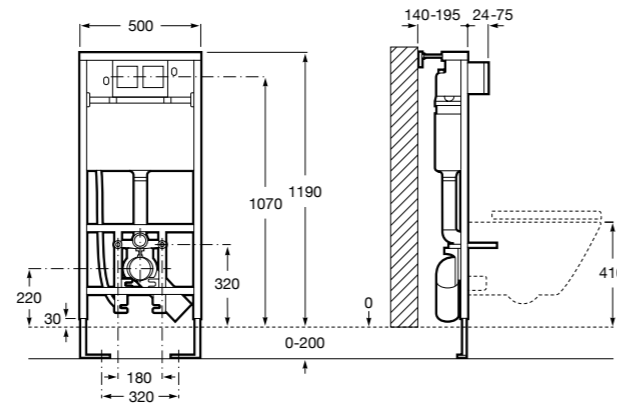

Duplo WC Fluxor Single Flush

890092300 DUPLO WC Fluxor Single Flush - Каркас со встроенным бачком, клапаном смыва и установочными крепежами. Минимальная глубина 140 мм. Осевое расстояние 180 мм. Металлический профиль с сопротивлением 400 кг. 0-200 мм регулируемые ножки. Патрубок Ø 90 / Ø 110.