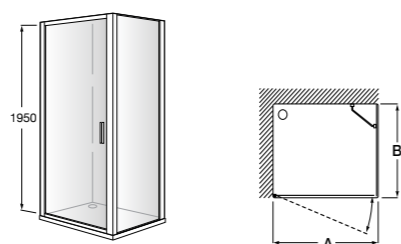

Душевые ограждения / 2 стены / фронтальное расположение / распашные двери

Ura Standard PE + LF

Угловой душ с 1 распашным элементом + 1 фиксированный + 1 боковой фиксированный элемент. Включает обработку Maxiclean.

	Ширина (A)	Открытие (C)
PE (A)		
AM16708012M	800	650
AM16709012M	900	750
AM16710012M	1000	850
LF (B)		
AM16807012M	700	
AM16807512M	750	
AM16808012M	800	
AM16809012M	900	
AM99003602