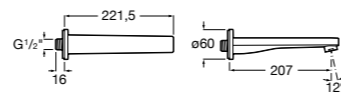

Lanta

5A0803C00 Излив, монтируемый на стену.

Round

525310800 Излив, монтируемый на стену.

Square

525308900 Излив, монтируемый на стену.

5253089.. Излив, монтируемый на стену. Покрытие Everlux.

Smart Shower