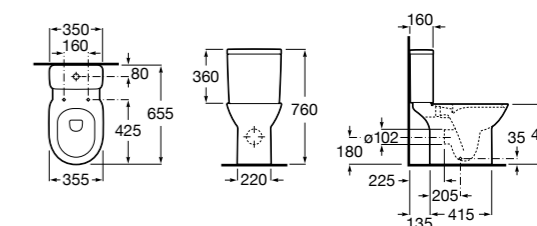

Debba Square

342998000	Чаша унитаза с вертикальным выпуском. Включен установочный комплект (A).
34299700Y	Чаша унитаза с горизонтальным выпуском. Включен установочный комплект (B).
341990000	Бачок с механизмом двойного смыва 4,5/3 литра с боковым подводом воды. Включен установочный комплект, механизм для подвода воды и механизм смыва.
34199100Y	Бачок с механизмом двойного смыва 4,5/3 литра с нижним подводом воды. Включен установочный комплект, механизм для подвода воды и механизм смыва.
8019D0004	Сиденье и крышка с креплениями из нержавеющей стали для унитаза. Ⓞ
8019D0004	Сиденье и крышка с креплениями из нержавеющей стали для унитаза.
8019D2003	Сиденье и крышка тонкие с механизмом «мягкое закрывание» и быстрое снятие для унитаза.
ZRU930282B	Сиденье и крышка с механизмом «мягкое закрывание» и быстрое снятие для унитаза.
8019D2005	Сиденье и крышка для унитаза.