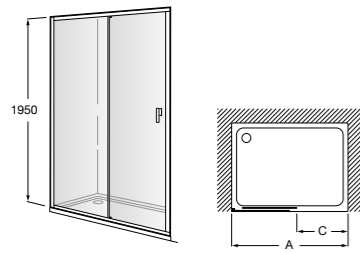

Easy L2-E

Фронтальное расположение. Один раздвижной элемент + 1 фиксированный элемент.

		Минимальное открытие (C)
L2-E (A)	От 970 до 1179	355
	От 1180 до 1300	465
	От 1301 до 1600	515
	От 1601 до 2000	665