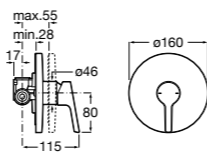

5A2290C00 Встраиваемый смеситель для ванны или душа.

**Malva**

5A223BC00 Встраиваемый смеситель для ванны или душа.

**Monodin-N**

5A2298C00 Встраиваемый смеситель для ванны или душа.

Размеры в мм

**Cala**

5A226EC00 Встраиваемый смеситель для ванны или душа.