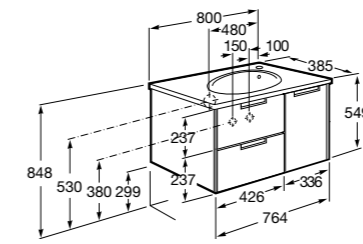

Мебельные модули с уменьшенной глубиной

Romea ®

1. **851581XXX** UNIK - Модуль для раковины с двумя ящиками и раковина.
   851587XXX Готовое решение - модуль для раковины с двумя ящиками, раковина, зеркало.

The Gap Compact ®

1. **851497XXX** UNIK - Комплект мебели с 2 ящиками и раковиной (смеситель располагается по центру).
   851528XXX PACK - Комплект мебели с 2 ящиками и раковиной (смеситель располагается по центру) и зеркала Eidos.
   816826339 Набор из 2 ножек 335 мм для мебели UNIK с 2 ящиками.
   816826458 Набор из 2 ножек 335 мм для мебели UNIK с 2 ящиками.

The Gap Compact ®

1. **851499XXX** UNIK - Комплект мебели с 3 ящиками и раковиной (смеситель располагается по центру).
   851530XXX PACK - Комплект мебели с 3 ящиками и раковиной (смеситель располагается по центру) и зеркала Eidos.
   816827339 Набор из 4 ножек 110 мм для мебели UNIK с 3 ящиками.
   816827458 Набор из 4 ножек 110 мм для мебели UNIK с 3 ящиками.

Domi ®

1. **857532806** Мебельный модуль.
   3270M1004 Раковина мебельная The Gap Plus 600x460.
   ZRU9302688 Зеркало The Gap Original 600.
   851545XXX Комплект. Включает в себя: мебельный модуль и раковину.
   851538XXX Готовое решение. Включает в себя: мебельный модуль, раковину и зеркало Eidos.

Дополнительно:

1. **816830485** Каркас без полотенцедержателя (1 шт.).
   816831485 Каркас с полотенцедержателем (1 шт.).

Etna

1. **857302806** Мебельный модуль белый глянец.
   857302445 Мебельный модуль дуб верона.
   327009000 Раковина Etna 1000.

Etna

1. **857301806** Мебельный модуль белый глянец.
   857301445 Мебельный модуль дуб верона.
   32700A000 Раковина Etna 800.

The Gap Compact ®