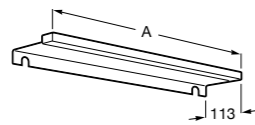

Смесители для раковин / монтаж на бортик / однорычажные

Delight

LED-подсветка 12 Вт.

		A
813055001	12W	800
813054001	8,6W	500
813053001	7,2W	280
813052001	4W	150