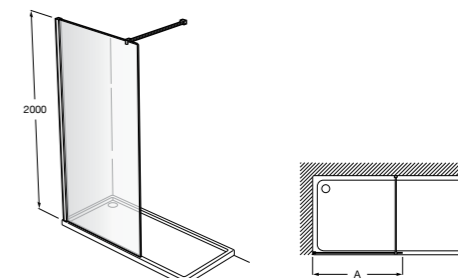

Душевые панели / фиксированные

Line DF

Фиксированная панель.

DF (A)	От 700 до 900
	От 901 до 1200