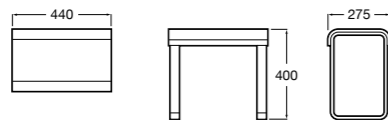

**Access Comfort**

816914009 COMFORT - Табурет для ванны.

**Access Comfort**

816913009 COMFORT - Складное сиденье с ножками.

**Zen**

2H0432000 Сиденье.

**Access Comfort**

801B60001 COMFORT - Детское сиденье.