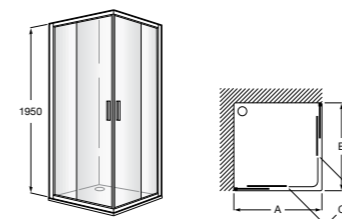

Ura Standard 2L2

L2 - Боковой душ с 1 раздвижным элементом + 1 фиксируемая панель. Для установки еще одного элемента L2, создавая прямой угол 2L2. Прозрачное стекло, профиль цвета – блестящий хром. Предел до стены в открытом виде 25 мм.

Для создания угла Ura 2L2 необходимо заказать 2 элемента Ura L2. Элементы возможно комбинировать между собой или другими совместимыми с Naray L2.

	Ширина (A и B)
AM16507012M	700
AM16507512M	750
AM16508012M	800
AM16509012M	900
AM16510012M	1000
AM16512012M	1200