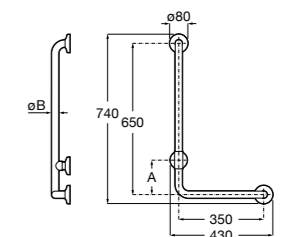

Доступность / смесители, монтируемые на край раковины

Victoria Pro

5A3123C00 PRO - Однорычажный смеситель для раковины с локтевым рычагом управления для людей с ограниченными возможностями, крючком для цепочки и гибкой подводкой.

Доступность / смесители, монтируемые на край / порционно-нажимные

Instant Care

5A3277C00 CARE - Самозакрывающийся смеситель, монтируемый на край, с длинным рычагом управления.

Instant Care

5A4377C00 Самозакрывающийся кран, монтируемый на край, для раковины с длинным рычагом управления.

Доступность / настенные смесители / порционно-нажимные

Instant Care

5A7977C00 CARE - Самозакрывающийся смеситель для раковины.

Доступность / смесители для ванны-душа / монтируемые на стену

Victoria Pro

5A0123C02 PRO - Однорычажный смеситель для ванны и душа с автоматическим переключателем, ручной душ, гибкий шланг 1,70 м, регулируемый держатель для душа. Специальный рычаг для людей с ограниченными возможностями.

Victoria Pro

5A2023C02 PRO - Однорычажный смеситель для душа с ручным душем, гибкий шланг 1,50 м, регулируемый держатель для душа. Специальный рычаг управления для людей с ограниченными возможностями.

Доступность / смесители для кухни / на край мойки

Victoria Pro

5A8423C00 PRO - Однорычажный кухонный смеситель с поворотным изливом, ручкой для людей ограниченными возможностями.

Доступность / смесители для раковины / настенные

Victoria Pro

5A7623C00 PRO - Однорычажный смеситель с вращающимся изливом для раковины. Специальный рычаг управления для людей с ограниченными возможностями.

Доступность / аксессуары / прямые поручни

Access Pro

PRO - Прямой поручень для ванны для людей с ограниченными возможностями, крепления входят в комплект. Цвет: белый винил.