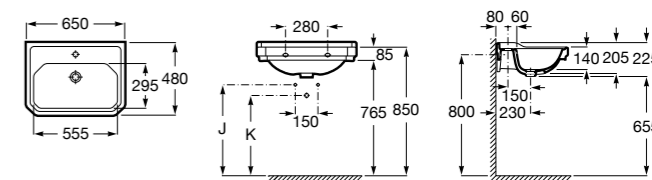

Dama Retro

- **320321001** Настенная керамическая раковина. Пьедестал и смеситель не входят в комплект.
- **331325001** Пьедестал для керамической раковины.

Dama

- **327782000** Настенная керамическая раковина. Смеситель не входит в комплект.
- **337470000** Пьедестал для керамической раковины.
- **337471000** Полупьедестал для керамической раковины.

Meridian

- **327240000** Настенная керамическая раковина. Смеситель не входит в комплект.
- **335240000** Пьедестал для керамической раковины.
- **337241000** Полупьедестал для керамической раковины.

Victoria

- **325391.0** Настенная керамическая раковина. Смеситель не входит в комплект.
- **337390000** Пьедестал для керамической раковины.
- **33739200Y** Полупьедестал для керамической раковины.

Hall

- **327621000** Настенная или накладная керамическая раковина. Смеситель не входит в комплект.
- **337621000** Полупьедестал для керамической раковины.

Размеры в мм

Carmen

- **3270A1.0** Настенная керамическая раковина под пьедестал с установочным комплектом и одним отверстием под смеситель. Смеситель и пьедестал не входят в комплект.
- **3270A1.3** Настенная керамическая раковина под пьедестал с установочным комплектом и тремя отверстиями под смеситель. Смеситель и пьедестал не входят в комплект.
- **3370A0.0** Керамический пьедестал для раковины. Монтажный комплект не входит.

Debba

- **325993000** Настенная керамическая раковина. Смеситель не входит в комплект.
- **33799000Y** Пьедестал для керамической раковины.
- **33799100Y** Полупьедестал для керамической раковины.

The Gap Original

- **327473000** Настенная керамическая раковина. Смеситель не входит в комплект.
- **337470000** Пьедестал для керамической раковины.
- **337471000** Полупьедестал для керамической раковины.

Dama