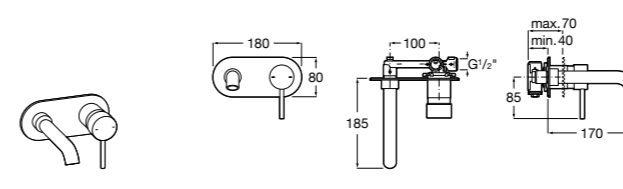

Lanta

5A3511C00 Встраиваемый смеситель для раковины. Для установки вместе с арт. 525220603.

525220603 Универсальный монтажный блок для встраиваемого смесителя для раковины.