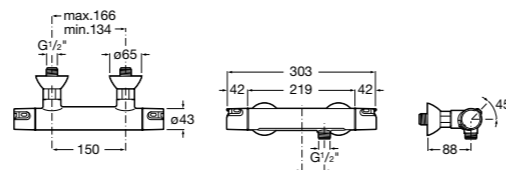

5A1318C00* Монтируемый на стену термостат для душа.