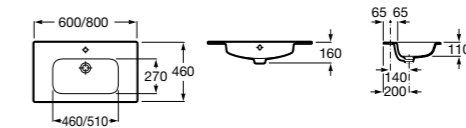

Раковина

Арт. 32799E000 60 x 46 см
Арт. 32799C000 80 x 46 см