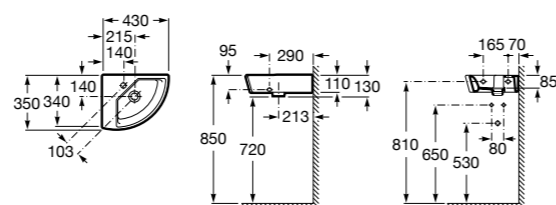

Размеры в мм

Meridian

32724C000 Настенная керамическая раковина. Смеситель не входит в комплект.

Раковины накладные

Hall

32762G000 Настенная или накладная керамическая раковина. Смеситель не входит в комплект.