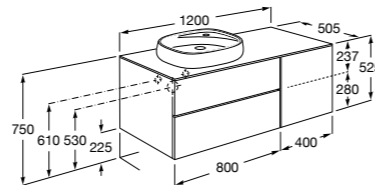

Beyond раковина слева

851400XXX Мебельный модуль для размещения накладной раковины 585 мм слева. Раковины и смесители не входят в комплект.