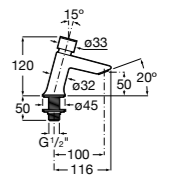

Instant

1. **5A4277C00** Смеситель для раковины с аэратором. Подвод одной воды. Ограничитель расхода 6 л/мин. Автоматическое закрытие через 15 секунд.
2. **5A4577C00** Смеситель для раковины с аэратором. Подвод одной воды. Ограничитель расхода 6 л/мин. Автоматическое закрытие через 15 секунд. С антиблокировочной системой.