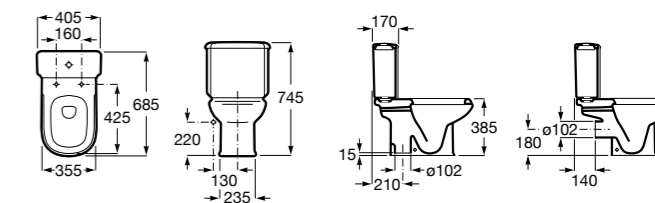

Dama Retro

342321001	Чаша унитаза с вертикальным выпуском. Включен установочный комплект.
342320001	Чаша унитаза с горизонтальным выпуском. Включен установочный комплект.
341325000	Бачок с механизмом двойного смыва 6/3 литра с нижним подводом воды. Включен установочный комплект, механизм для подвода воды и механизм смыва.
801327004	Сиденье и крышка со съемными креплениями.
V0007800R	Манжет прямой.