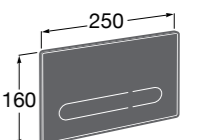

Панели смыва Duplo / двойной смыв

PL1 Dual

8900950.. PL1 DUAL - Двойной смыв.

PL2 Dual

8900960.. PL2 DUAL - Двойной смыв.

PL3 Dual

8900970.. PL3 DUAL - Антивандальная панель смыва из нержавеющей стали, двойной смыв.

PL4 Dual

8900980.. PL4 DUAL - Двойной смыв.

PL5 Dual

8900990.. PL5 DUAL - Двойной смыв.

PL6 Dual

8900850.. PL6 DUAL - Двойной смыв.

PL7 Dual

8900882.. PL7 DUAL - Двойной смыв.

PL7 Dual

8900883.. PL7 DUAL - Двойной смыв. Глянцевая отделка.

PL10 Dual

8900890.. PL10 DUAL - Двойной смыв.

8900892.. PL10 DUAL - Двойной смыв. Матовая отделка.

8900893.. PL10 DUAL - Двойной смыв. Глянцевая отделка.

890089304 PL10 antivandalica - PL10 Антивандальный - Двойной смыв. Отделка из нержавеющей стали.

Панели смыва Duplo / двойной смыв, электронные

PL3 Dual Electronica

890097400 PL3-E - Двойной смыв, электронная, из нержавеющей стали. Автоматический или ручной смыв.

890097300 PL3-E (для версий компакт) - Двойной смыв, электронная, из нержавеющей стали. Автоматический или ручной смыв. Совместима с системами инсталляций Роса для бачков-компакт.

EP-1 Dual Electronica

890102008 EP1 - Двойной смыв, электронная, отделка стекло. Автоматический или ручной смыв. Настраиваемая цветная подсветка. Совместима со всеми системами инсталляций Роса. Бесконтактный смыв с помощью датчика присутствия. Подходит для установки в частных и общественных местах.

890103008 EP1 (для версий компакт) - Двойной смыв, электронная, отделка стекло. Автоматический или ручной смыв. Настраиваемая цветная подсветка. Совместима с системами инсталляций Роса для бачков-компакт. Бесконтактный смыв с помощью датчика присутствия. Подходит для установки в частных и общественных местах.