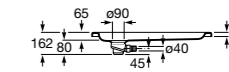

**Malta Walk-In**

Керамический душевой поддон с противоскользящим покрытием и с платформой венге.

373524000

Malta

Керамический душевой поддон.

	A	B	C	D
373516000	1200	800	65	180
373517000	1000	800	65	180
373505000	1200	750	65	175
373506000	1000	750	65	170
37450C000	1200	700	65	175
37450D000	1000	700	65	170
37450E000	900	700	65	170
373513000	1200	700	80	175
373512000	1000	700	80	170
373519000	900	700	80	170