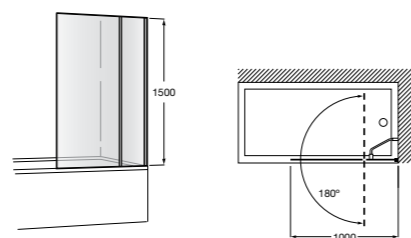

Душевое ограждение для ванны / 2 стены / фронтальное / фиксированное / распашное

Victoria Standard B1HF

B1HF - Фронтальное расположение. 1 элемент распашной + 1 фиксированный элемент. Прозрачное стекло. Компенсация 25 мм.

	Ширина	Открытие (C)
AM19510012	1000 (325+675)	650