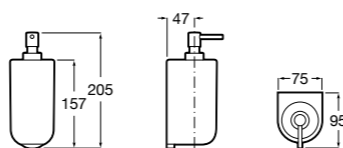

Onda ©

3870ZC000 Настенный диспенсер.