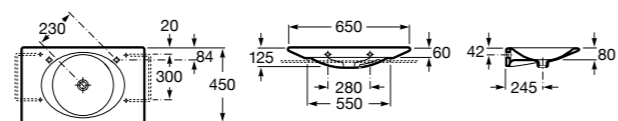

Kalahari

1. **32787400H** Настенная или накладная керамическая раковина. Смеситель не входит в комплект.
   327874000 Настенная или накладная керамическая раковина без отверстия под смеситель.