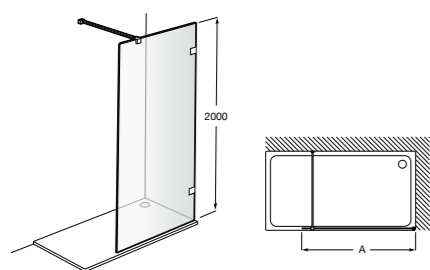

Mistral Standard DF

Фиксированное стеклянное ограждение для душа без полотенцедержателя. Включает обработку Maxiclean.

	Ширина (A)
AM25710012M	1000
AM25712012M	1200
AM25714012M	1400