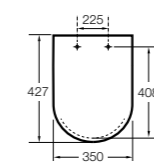

The Gap Square compacto

- 801730..4** Сиденье и крышка для укороченного унитаза.
- 801732..4** Сиденье и крышка с механизмом «мягкое закрытие».

Access Comfort

- 801B60001** Детские сиденья для унитаза и сиденье на ножках.