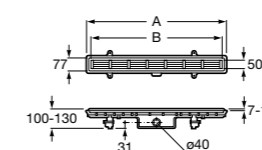

Plate X1

PLATE X1 - Крышка сливного отверстия, совместима с In-Drain Channel.

	A	B
276095000	950 x 50	990
276155000	850 x 50	890
276094000	750 x 50	790
276093000	650 x 50	690