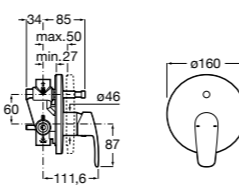

Monodin-N

1. **5A0698C00** Встраиваемый смеситель для ванны-душа с переключателем потока.