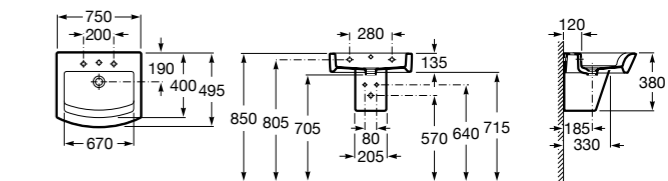

**Diverta**

327110000 Настенная или накладная керамическая раковина. Смеситель не входит в комплект.

Размеры в мм

Dama Retro

- 320321001** Настенная керамическая раковина. Пьедестал и смеситель не входят в комплект.
- 331325001** Пьедестал для керамической раковины.