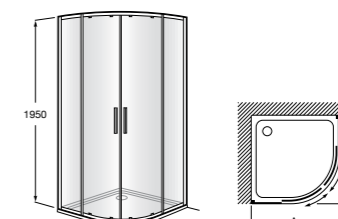

Victoria Standard MR

MR - Угловой душ с 2 раздвижными элементами + 2 фиксируемых элемента. Прозрачное стекло, профиль цвета – блестящий хром. Предел до стены в открытом виде 25 мм.

	Ширина (A)	Открытие (C)
AM18907512	750 (R380)	390
AM18908012	800 (R500)	420
AM19008012	800 (R550)	395
AM18909012	900 (R500)	525
AM19009012	900 (R550)	540
AM18910012	1000 (R500)	540