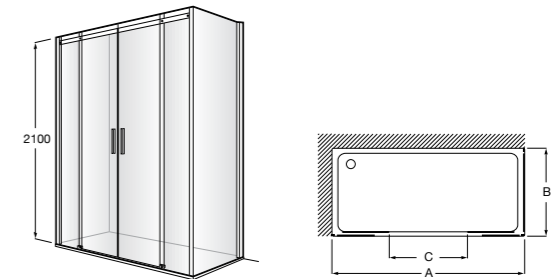

Душевые ограждения / 3 стены / фронтальное расположение / складные двери**Easy PP-E**

Фронтальное расположение с 2 складными элементами.

PP-E (A)	От 600 до 800	
	От 801 до 1000	

Душевые ограждения / 2 стены / раздвижные двери**Aerea L4 + LF**