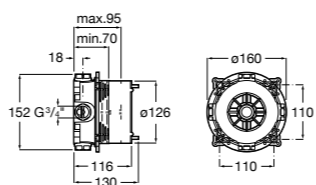

RocaBox Universal

1. **525869403** RocaBox - Универсальный монтажный блок для встраиваемых смесителей. Установка с монтируемым на стену термостатом или смесителем для ванны или душа. Смеситель не входит в комплект.
2. **525564303** Набор для удлинения на 20 мм. Подходит для удлинения встраиваемого механизма с максимальной глубиной 95 мм, с последующим удлинением до 115 мм.
3. **525564600** ROUND - Набор круглой формы для внешнего удлинения встраиваемого механизма на 20 мм. Подходит для встраиваемого механизма с максимальной глубиной 50 мм, с последующим удлинением до 70 мм.
4. **525564700** SQUARE - Набор для внешнего удлинения встраиваемого механизма на 20 мм. Подходит для встраиваемого механизма с максимальной глубиной 50 мм, с последующим удлинением до 70 мм.