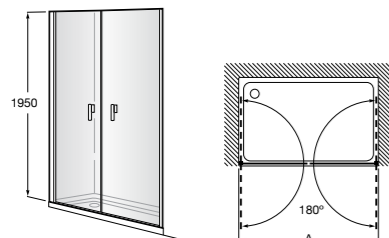

Easy 2P

Фронтальное расположение. 2 открывающихся элемента.

2P (A)	От 670 до 1000	
	От 1001 до 1200	
	От 1201 до 1400