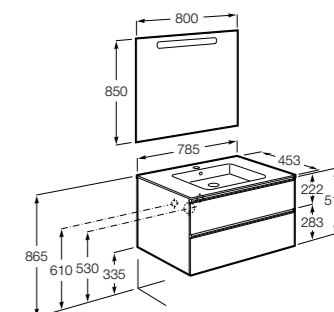

The Gap ®

857551806 Мебельный модуль.

3279A4000 Раковина The Gap 800.

ZRU9302689 Зеркало The Gap Original 800.

ZRU9302887 Зеркальный шкаф The Gap Original 800.

Также возможна комплектация раковинами

3270M0004 Раковина мебельная The Gap Plus 800.

851478XXX Комплект: раковина в центре. Включает в себя: мебельный модуль с раковиной в центре.

851511XXX Готовое решение: раковина в центре. Включает в себя: мебельный модуль, раковину и зеркало Eidos.

32799C000 Victoria Unik 800.

Дополнительно:

816826339 Ножки (2 шт.) Алюминий.

816826458 Ножки (2 шт.) Никель.