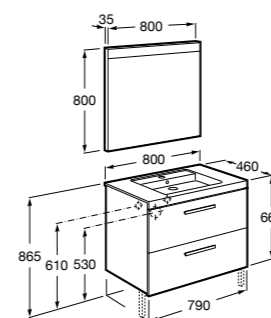

Prisma

855952XXX UNIK - Комплект мебели и раковины. Компактный сифон. Ножки и смеситель не входят в комплект.

855936XXX ПАК - Комплект мебели, раковины и зеркала Prisma Basic со встроенной LED-подсветкой. Компактный сифон. Ножки и смеситель не входят в комплект.

816764339 Комплект из 2-х ножек.