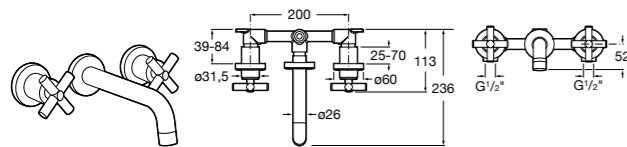

525220603 Универсальный монтажный блок для встраиваемого смесителя для раковины.

Смесители для раковин / встраиваемые / двухвентильные

Insignia

5A453AC00 Встраиваемый смеситель для раковины.

Loft

5A4743C00 Встраиваемый в стену смеситель для раковины с изливом 190 мм.