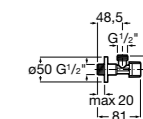

Запорный кран

525165800 Угловой запорный кран 1/2" - 3/8" (шаровый механизм, пластиковая ручка).

525165900 Угловой запорный кран 1/2" - 1/2" (шаровый механизм, пластиковая ручка).