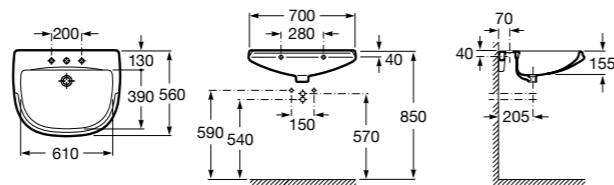

**Diverta**

327110000 Настенная или накладная керамическая раковина. Смеситель не входит в комплект.

Размеры в мм

Dama Retro

- 320321001** Настенная керамическая раковина. Пьедестал и смеситель не входят в комплект.
- 331325001** Пьедестал для керамической раковины.