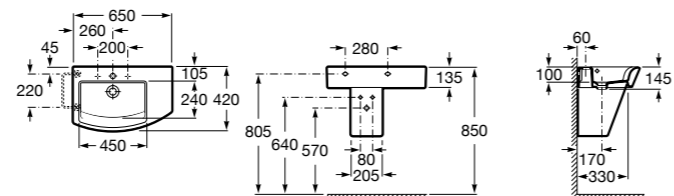

Hall Asimetrico

1. **327620000** Настенная или накладная керамическая раковина. Смеситель не входит в комплект.
   337621000 Полупьедестал для керамической раковины.