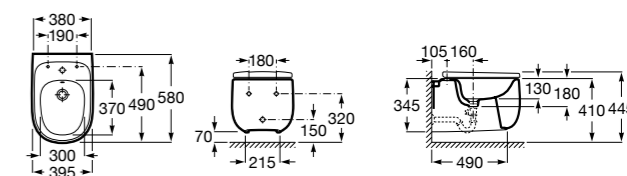

Биде подвесные