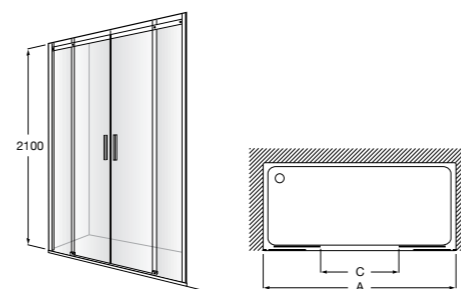

Душевые ограждения / 3 элемента / раздвижные двери

Aerea L4-E

Фронтальное расположение. Два раздвижных элемента + 2 фиксированных элемента.

	Минимальное открытие (С)	
L4-E (A)	От 1570 а 1800	556
	От 1801 а 2000	671