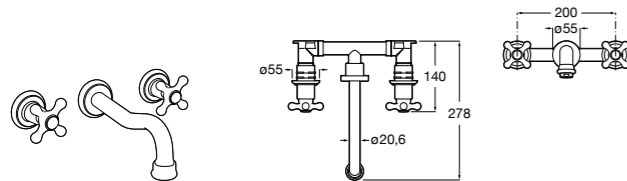

525220603 Универсальный монтажный блок для встраиваемого смесителя для раковины.

Смесители для раковин / встраиваемые / двухвентильные

Insignia

5A453AC00 Встраиваемый смеситель для раковины.

Loft

5A4743C00 Встраиваемый в стену смеситель для раковины с изливом 190 мм.