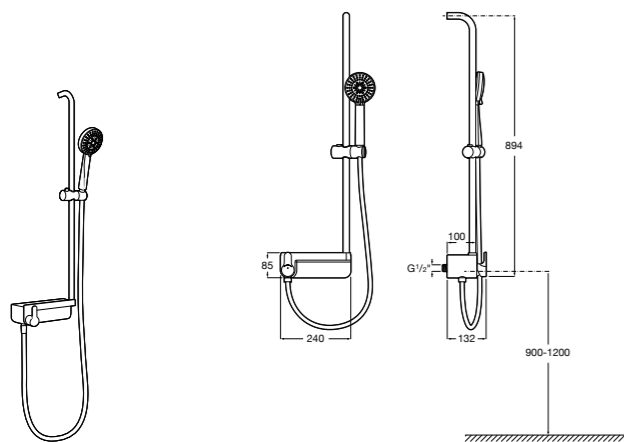

Deck-M

5A9A88C00

Смеситель для душа с интегрированной стойкой, полочкой и однорычажным управлением. Включает: ручной душ диаметром 100 мм, с 3 режимами потока, гибкий пластиковый шланг 1,75 м и держатель с возможностью регулировки наклона и высоты.