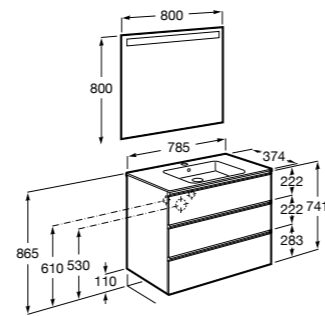

The Gap Compact ®

1. **851499XXX** UNIK - Комплект мебели с 3 ящиками и раковиной (смеситель располагается по центру).
   851530XXX PACK - Комплект мебели с 3 ящиками и раковиной (смеситель располагается по центру) и зеркала Eidos.
   816827339 Набор из 4 ножек 110 мм для мебели UNIK с 3 ящиками.
   816827458 Набор из 4 ножек 110 мм для мебели UNIK с 3 ящиками.