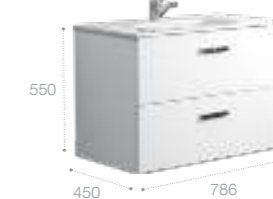

Модуль для раковины

Стр. 237
Арт. ZRU9000031 80 см, подвесной, венге
Арт. ZRU9000032 80 см, подвесной, белый глянец