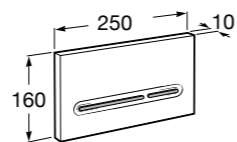

PL6 Dual

8900850.. PL6 DUAL - Двойной смыв.