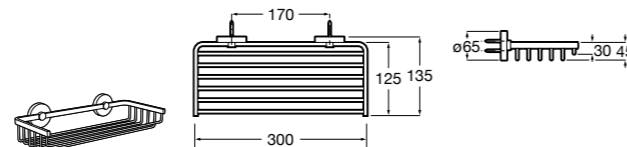

Compas

Контейнер решетчатый.

817440001	Контейнер решетчатый.