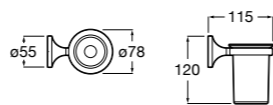

Rubik

816843001 Настенный стакан. Хром. Крепление на болты или клей.
816843024 Настенный стакан. Черный цвет. Крепление на болты или клей. ©

Classica

816810001 Настенный стакан.