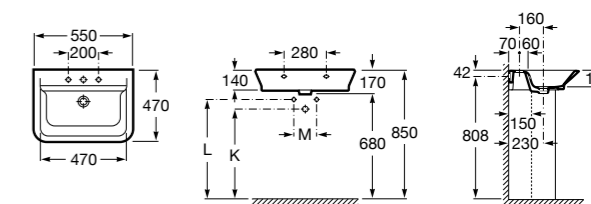

The Gap Original

1. **327475000** Настенная или накладная керамическая раковина. Смеситель не входит в комплект.
   337470000 Пьедестал для керамической раковины.
   337471000 Полупьедестал для керамической раковины.