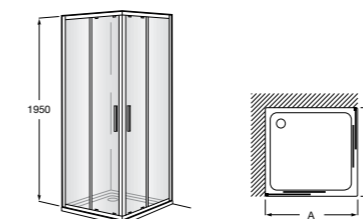

Victoria Standard 2L2

L2 - Боковой душ с 1 раздвижным элементом + 1 фиксируемая панель.

	Ширина (A и B)
AM18807012	700
AM18807512	750
AM18808012	800
AM18809012	900
AM18810012	1000
AM18812012	1200