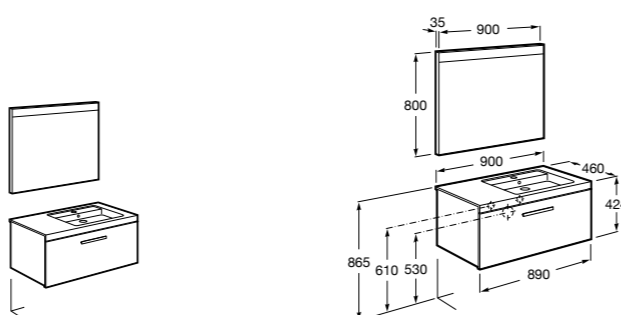

Prisma раковина справа

1. **855947XXX** UNIK - Комплект мебели и раковины. Компактный сифон. Ножки и смеситель не входят в комплект.
   855931XXX PACK - Комплект мебели, раковины и зеркала Prisma Basic со встроенной LED-подсветкой. Компактный сифон. Ножки и смеситель не входят в комплект.