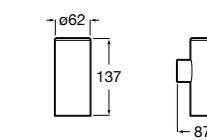

Hotel's

816723001 Настенный стакан, крепления в комплекте.