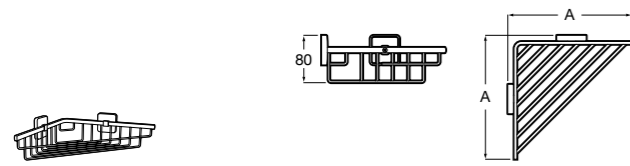

Victoria

Угловой контейнер решетчатый. Крепление на болты или клей.

	A
816686001	260
816685001	210