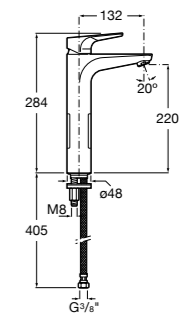

Atlas

5A3790C0M Смеситель для раковины с высоким изливом, гладкий корпус, с гибкой подводкой.
5A3790C00 Смеситель для раковины с высоким изливом, гладкий корпус, с гибкой подводкой. Cold start.