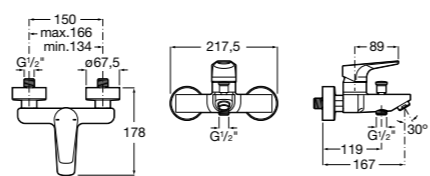

Размеры в мм

**Malva**

5A023BC0M Монтируемый на стену смеситель для ванны-душа с автоматическим переключателем потока.

**Monodin-N**

5A0298C0M Монтируемый на стену смеситель для ванны-душа с автоматическим переключателем потока.