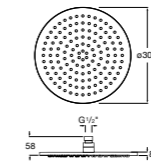

Душевые насадки / встраиваемые

Raindream

5B3150C00 Круглая душевая насадка. Хромированная нержавеющая сталь. Крепится к потолку.

Raindream

5B3250C00 Квадратная душевая насадка. Хромированная нержавеющая сталь. Крепится к потолку.

Raindream

5B2650C00 Круглая душевая насадка. Хромированная нержавеющая сталь. Кронштейн покупается отдельно.

Raindream

5B2750C00 Квадратная душевая насадка. Хромированная нержавеющая сталь. Кронштейн покупается отдельно.

Raindream

5B2550C00 Круглая душевая насадка. Хромированная нержавеющая сталь. Кронштейн покупается отдельно.

Душевые насадки / крепление к потолочному или настенному держателю

Raindream

5B2850C00 Квадратная душевая насадка. Хромированная нержавеющая сталь. Кронштейн покупается отдельно.

Raindream

5B2450C00 Квадратная душевая насадка. Хромированная нержавеющая сталь. Кронштейн покупается отдельно.

Размеры в мм

Rainsense

5B3950.0 Круглая душевая насадка. Покрытие Everlux. Кронштейн покупается отдельно.

Rainsense

5B4050.0 Квадратная душевая насадка. Покрытие Everlux. Кронштейн покупается отдельно.

Rainsense

5B3050C00 Прямоугольная душевая насадка. Хромированный ABS-пластик. Кронштейн покупается отдельно.

Rainsense

5B2250C00 Круглая душевая насадка. Хромированный ABS-пластик. Кронштейн покупается отдельно.

Rainsense

5B2350C00 Квадратная душевая насадка. Хромированный ABS-пластик. Кронштейн покупается отдельно.

Rainsense

5B2950C00 Круглая душевая насадка. Хромированная нержавеющая сталь. Кронштейн покупается отдельно.

5B2150C00 Круглая душевая насадка. Хромированный ABS-пластик. Кронштейн покупается отдельно.

Rainsense

5B3350C00 Круглая душевая насадка. Хромированный ABS-пластик.

Rainsense