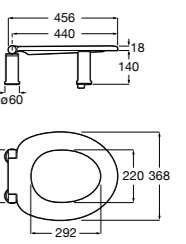

The Gap Square compacto

- 801730..4** Сиденье и крышка для укороченного унитаза.
- 801732..4** Сиденье и крышка с механизмом «мягкое закрытие».

Access Comfort

- 801B60001** Детские сиденья для унитаза и сиденье на ножках.