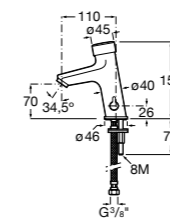

Fluent

1. **5A3A24C00** Смеситель для раковины с аэратором и гибкой подводкой. Ограничитель расхода 5 л/мин