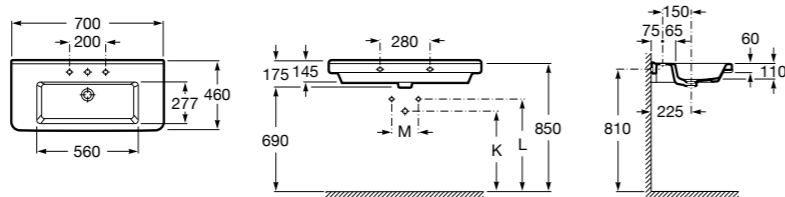

**Diverta**

327110000 Настенная или накладная керамическая раковина. Смеситель не входит в комплект.

Размеры в мм

Dama Retro

- 320321001** Настенная керамическая раковина. Пьедестал и смеситель не входят в комплект.
- 331325001** Пьедестал для керамической раковины.