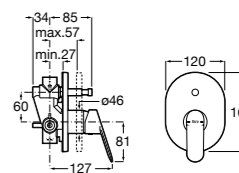

Alfa

- 5A0A25C00** Встраиваемый смеситель для ванны-душа с переключателем потока.

Victoria

- 5A0625C00** Встраиваемый смеситель для ванны-душа с переключателем потока.

Смесители для ванны и душа / монтаж на бортик