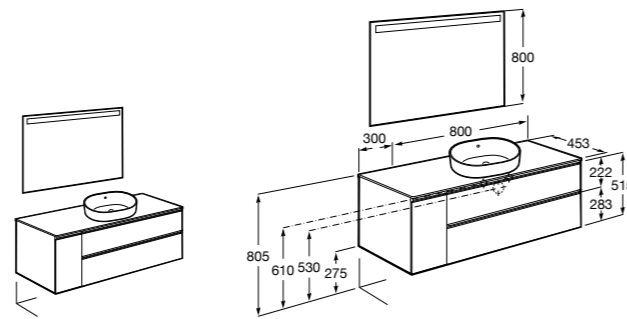

The Gap раковина слева

851505XXX UNIK - мебельный модуль для раковины слева. Базовый набор включает 2 ящика, 1 дверцу и столешницу, обработанную защитой от влаги.

851536XXX PASC - мебельный модуль для раковины слева. Базовый набор включает 2 ящика, 1 дверцу, столешницу, обработанную защитой от влаги и зеркало Eidos.

816829339 Набор из 2 ножек 275 мм для мебели со столешницей.

816829458 Набор из 2 ножек 275 мм для мебели со столешницей.

Мебельные модули для одной раковины 1000 мм

Beyond

851454XXX UNIK - Комплект мебели с двумя ящиками с ручками и раковиной из материала FINECERAMIC®.

Beyond

851358XXX UNIK - Комплект мебели с двумя ящиками и раковиной из материала FINECERAMIC®. Ножки и смеситель не входят в комплект.

Beyond раковина справа

851390XXX UNIK - Комплект мебели с двумя ящиками и модулем с дверцей, раковина из материала SURFEX®. Ножки и смеситель не входят в комплект.

Beyond раковина слева

851389XXX UNIK - Комплект мебели с двумя ящиками и модулем с дверцей, раковина из материала SURFEX®. Ножки и смеситель не входят в комплект.

Beyond раковина справа

851397XXX Мебельный модуль для накладной раковины 455 (см. совместимость). Раковина и смеситель не входят в комплект.

Beyond раковина слева

851396XXX Мебельный модуль для накладной раковины 455 (см. совместимость). Раковина и смеситель не входят в комплект.

Beyond раковина справа

851409XXX Мебельный модуль для врезной раковины 450 (см. совместимость). Раковина и смеситель не входят в комплект.

Beyond раковина слева

851408XXX Мебельный модуль для врезной раковины 450 (см. совместимость). Раковина и смеситель не входят в комплект.

Inspira

851077XXX UNIK - Комплект мебели и раковины. Компактный сифон. Ножки и смеситель не входят в комплект.

816815339 Комплект из 2-х ножек.