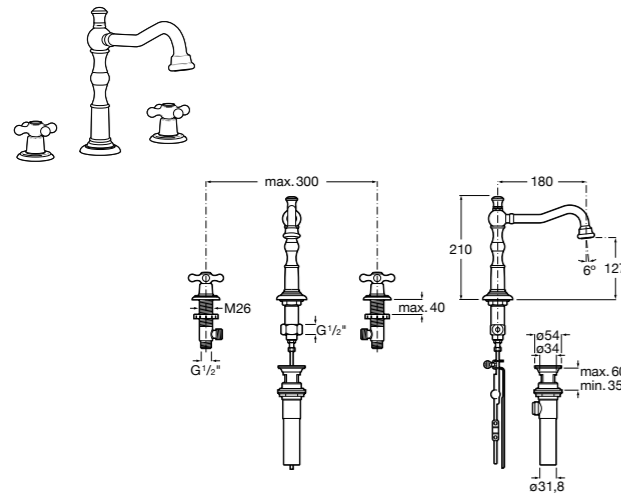

Carmen

5A444BC00 Монтируемый на раковину смеситель с центральным поворотным изливом, донным клапаном и гибкой подводкой.

Смесители для раковин / монтаж на бортик / высокий излив / однорычажные

Insignia

5A343AC00 Смеситель для раковины с высоким изливом, с донным клапаном и гибкой подводкой. Cold start.

Carmen

5A3A4BC00 Смеситель для раковины, гладкий корпус, с донным клапаном click-clack и гибкой подводкой.
5A3B4BC00 Смеситель для раковины, гладкий корпус, с гибкой подводкой.

Insignia

5A3A3AC00 Смеситель для раковины с высоким изливом, гладкий корпус, с донным клапаном с системой click-clack и гибкой подводкой. Cold start.
5A3C3A..0 Смеситель для раковины с высоким изливом, гладкий корпус, с гибкой подводкой. Cold start. Покрытие Everlux.

Brava

5A3130C00 Смеситель для раковины с держателем для цепочки и гибкой подводкой.

L90

5A3G01C00 Смеситель для раковины с высоким изливом, донным клапаном и гибкой подводкой, Cold start.

Pals ©

5A376DC00 Смеситель для раковины с высоким изливом, с ручкой-джойстиком, гладкий корпус, с донным клапаном с системой click-clack и гибкой подводкой.

Lanta

5A3411C00 Смеситель для раковины с высоким изливом, гладкий корпус, с донным клапаном с системой click-clack и гибкой подводкой. Cold start.

Naia

5A3496C00 Смеситель для раковины с высоким изливом, с донным клапаном и гибкой подводкой. Cold start.

Atlas

5A3790C0M Смеситель для раковины с высоким изливом, гладкий корпус, с гибкой подводкой.
5A3790C00 Смеситель для раковины с высоким изливом, гладкий корпус, с гибкой подводкой. Cold start.

Naia

5A3796C00 Смеситель для раковины, гладкий корпус, с высоким изливом, с донным клапаном с системой click-clack, гибкой подводкой. Cold start.
5A3B96..0 Смеситель для раковины, гладкий корпус, с высоким изливом, с гибкой подводкой. Cold start. Покрытие Everlux.

Malva

5A373BC0M Смеситель для раковины с высоким изливом, гладкий корпус, с гибкой подводкой.
5A373BC00 Смеситель для раковины, гладкий корпус, с высоким изливом, с гибкой подводкой. Cold start.