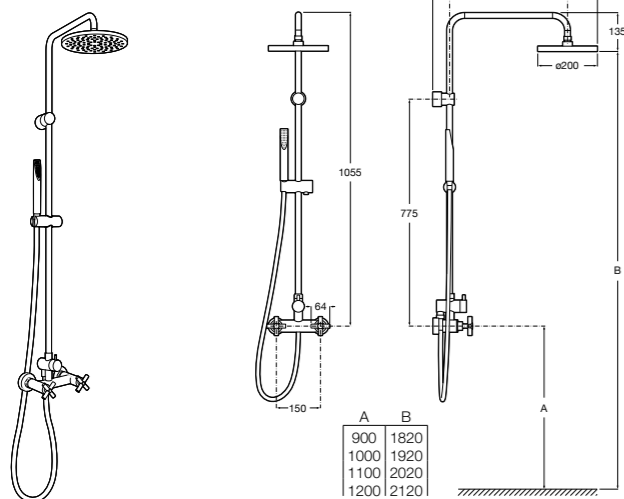

Loft

5A9743C00

Душевая стойка с двухвентильным управлением. Включает: верхний душ диаметром 200 мм, ручной душ 22x180 мм, гибкий металлический шланг 1,7 м и держатель с возможностью регулировки наклона и высоты.