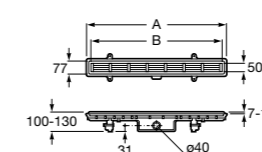

Plate X2

PLATE X2 - Крышка с решёткой для сливного отверстия, совместима с In-Drain Channel.

	A	B
276098000	950 x 50	990
276154000	850 x 50	890
276097000	750 x 50	790
276096000	650 x 50	690