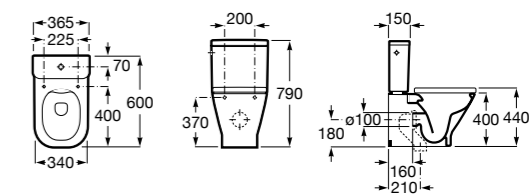

Размеры в мм

The Gap Square

342472000	Чаша унитаза укороченная приставная с двойным выпуском.
341471000	Бачок с механизмом двойного смыва 4,5/3 литра с боковым подводом воды. Включен установочный комплект, механизм для подвода воды и механизм смыва.
34147000Y	Бачок с механизмом двойного смыва 4,5/3 литра с нижним подводом воды. Включен установочный комплект, механизм для подвода воды и механизм смыва.
801732004	Сиденье и крышка с механизмом «мягкое закрывание».
801730004	Сиденье и крышка для укороченного унитаза.
801732001	Сиденье и крышка для унитаза.