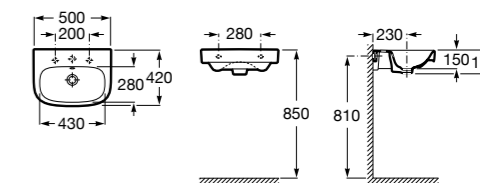

Debba

32799600Y Настенная керамическая раковина. Смеситель не входит в комплект.

33799000Y Пьедестал для керамической раковины.

33799100Y Полуьедестал для керамической раковины.