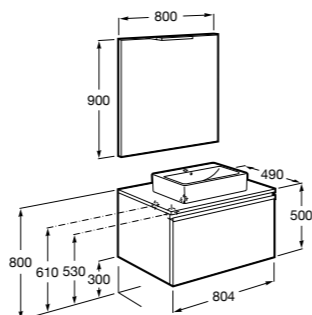

Heima

851002XXX Мебельный модуль для раковины с рабочей поверхностью. Раковина и смеситель не входят в комплект. Модуль дополнительно обработан защитой от влаги.

851040XXX ПАК - Комплект мебели, раковины и зеркала с подсветкой LED Smartlight. Компактный сифон. Раковина, ножки и смеситель не входят в комплект. Модуль дополнительно обработан защитой от влаги.

856925331 Комплект из 2-х ножек.