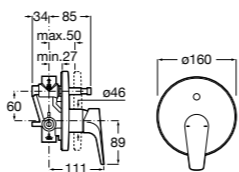

Смесители для ванны и душа / встраиваемые (с внутренней частью в комплекте)

Atlas

1. **5A0690C00** Встраиваемый смеситель для ванны-душа с переключателем потока.