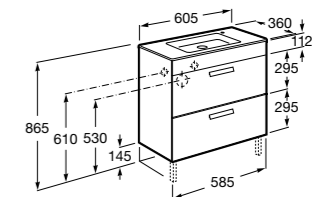

The Gap Compact ®

1. **851498XXX** UNIK - Комплект мебели с 3 ящиками и раковиной (смеситель располагается по центру).
   851529XXX PACK - Комплект мебели с 3 ящиками и раковиной (смеситель располагается по центру) и зеркала Eidos.
   816827339 Набор из 4 ножек 110 мм для мебели UNIK с 3 ящиками.
   816827458 Набор из 4 ножек 110 мм для мебели UNIK с 3 ящиками.