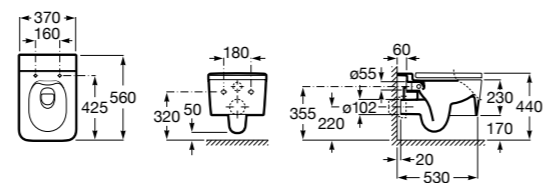

80162C004 Сиденье и крышка с механизмом «мягкое закрытие» для унитаза.

80162B004 Сиденье и крышка с креплениями из нержавеющей стали для унитаза.

Inspira Square

346537..0 SQUARE - Подвесная чаша Rimless с горизонтальным выпуском. Включает: крепежный комплект. Для установки выберите систему инсталляции Rosa для подвесных унитазов.