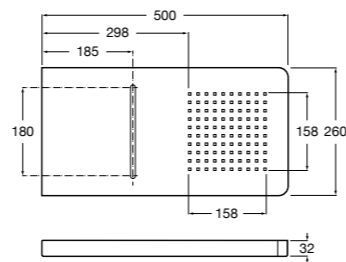

Puzzle

5A9878C00 Монтируемая к стене душевая насадка из нержавеющей стали.

Fit

5B6661C00 Антивандальная душевая насадка.

Душевые форсунки

Форсунка Square

5B3778C00 SQUARE - Душевая форсунка с изменяемым углом потока. Хром.