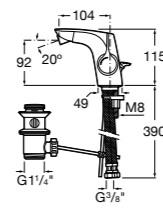

Смесители для раковин / встраиваемые / двухвентильные

Insignia

5A453AC00 Встраиваемый смеситель для раковины.

Loft

5A4743C00 Встраиваемый в стену смеситель для раковины с изливом 190 мм.

Carmen

5A474BC00 Встраиваемый в стену смеситель для раковины.

Смесители для биде / монтаж на бортик / однорычажные

Insignia

5A603AC00 Смеситель для биде с регулятором направления потока, донным клапаном и гибкой подводкой.

5A6A3A..0 Смеситель для биде с регулятором направления потока и гибкой подводкой. Не включает донный клапан. Покрытие Everlux.

Pais ®

5A606DC00 Смеситель для биде с ручкой-джойстиком, регулятором направления потока, донным клапаном и гибкой подводкой.

L90

5A6001C00 Смеситель для биде с регулятором направления потока, донным клапаном и гибкой подводкой.

L90

5A6301C00 Смеситель для биде с рычагом сбоку, регулятором направления потока, донным клапаном и гибкой подводкой. Cold start.

L90C

5A6A01C00 Смеситель для биде с регулятором направления потока, донным клапаном и гибкой подводкой. Cold start.

Carmen

5A604BC00 Смеситель для биде с регулятором направления потока, гладким корпусом, донным клапаном click-clack и гибкой подводкой.

Naia

5A6096C00 Смеситель для биде с регулятором направления потока, донным клапаном и гибкой подводкой.

5A6A96..0 Смеситель для биде с регулятором направления потока и гибкой подводкой. Не включает донный клапан. Покрытие Everlux.

Lanta

5A6011C00 Смеситель для биде с регулятором направления потока, донным клапаном и гибкой подводкой.

Lanta

5A6111C00 Смеситель для биде с регулятором направления потока, цепочкой и гибкой подводкой.

Atlas

5A6090C00 Смеситель для биде с регулятором направления потока, донным клапаном и гибкой подводкой.

Atlas