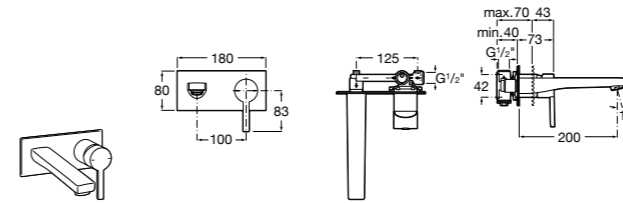

Monodin ®

Naia

5A3596C00 Встраиваемый смеситель для раковины. Для установки вместе с арт. 525220603.

5A3596..0 Встраиваемый смеситель для раковины. Покрытие Everlux. Для установки вместе с арт. 5252206...

525220603 Универсальный монтажный блок для встраиваемого смесителя для раковины.

5252206.. Универсальный монтажный блок для встраиваемого смесителя для раковины. Покрытие Everlux.