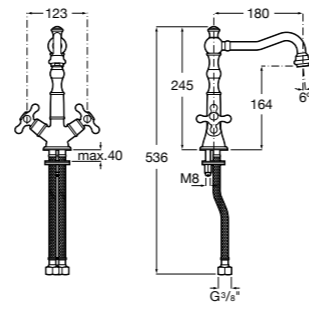

Смесители для раковин / монтаж на бортик / высокий излив / двухвентильные

5A346EC00 Смеситель для раковины с высоким изливом, гладкий корпус, с гибкой подводкой. Cold start.

5A3043C00 Смеситель для раковины с высоким поворотным изливом, донным клапаном и гибкой подводкой.

5A3C09C00 Смеситель для раковины с высоким изливом, донным клапаном и гибкой подводкой. Cold start.

5A384BC00 Смеситель для раковины с высоким поворотным изливом, донным клапаном click-clack и гибкой подводкой.

Смесители для раковин / встраиваемые / однорычажные

5A4009C00 Смеситель со средней высотой излива, гибкой подводкой. Cold start.

5A353AC00 Встраиваемый смеситель для раковины. Для установки вместе с арт. 525220603.

5A353A..0 Встраиваемый смеситель для раковины. Покрытие Everlux. Для установки вместе с арт. 5252206...

525220603 Универсальный монтажный блок для встраиваемого смесителя для раковины.

5252206.. Универсальный монтажный блок для встраиваемого смесителя для раковины. Покрытие Everlux.

5A3L20C00 Встраиваемый смеситель для раковины. Для установки вместе с арт. 525220603.

525220603 Универсальный монтажный блок для встраиваемого смесителя для раковины.

5A3590C00 Встраиваемый смеситель для раковины. Для установки вместе с арт. 525220603.

525220603 Универсальный монтажный блок для встраиваемого смесителя для раковины.

5A356DC00 Встраиваемый смеситель для раковины.

525220603 Универсальный монтажный блок для встраиваемого смесителя для раковины.

5A3L3BC00 Встраиваемый смеситель для раковины.

525220603 Универсальный монтажный блок для встраиваемого смесителя для раковины.

5A3596C00 Встраиваемый смеситель для раковины. Для установки вместе с арт. 525220603.