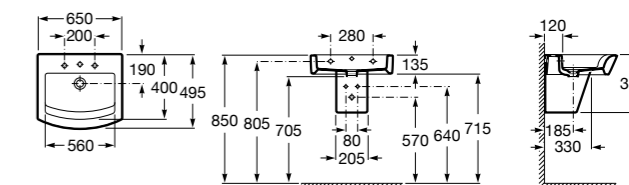

Hall

327621000 Настенная или накладная керамическая раковина. Смеситель не входит в комплект.