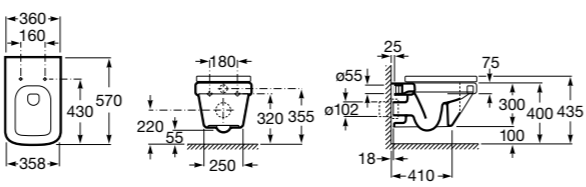

Dama

357785000 Подвесное биде без крышки. Смеситель не входит в комплект. Для установки подвесных биде необходима совместимая система инсталляции Rosa.

806782004 Крышка для биде с механизмом «мягкое закрывание».

806780004 Крышка для биде.

Размеры в мм