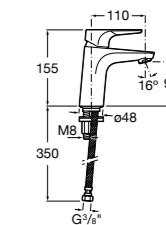

Pals ©

5A306DC00 Смеситель для раковины с ручкой-джойстиком, донным клапаном и гибкой подводкой.

Naia

5A3296C00 Смеситель для раковины, гладкий корпус, с донным клапаном с системой click-clack и гибкой подводкой. Cold start.

5A3A96.0 Смеситель для раковины, гладкий корпус, с гибкой подводкой. Cold start. Покрытие Everflux.

Pals ©

5A326DC00 Смеситель для раковины с ручкой-джойстиком, гладкий корпус, с донным клапаном системы click-clack и гибкой подводкой.

Naia

5A3996C00 Смеситель для раковины, гладкий корпус, Mezzo, с донным клапаном с системой click-clack и гибкой подводкой. Cold start.

Carmen

5A304BC00 Смеситель для раковины, гладкий корпус, с донным клапаном с системой click-clack и гибкой подводкой.

5A314BC00 Смеситель для раковины, гладкий корпус, без донного клапана и с гибкой подводкой.

Naia

5A3D96C00 Смеситель для раковины с аэратором, гладкий корпус, Mezzo Plus, с донным клапаном с системой click-clack и гибкой подводкой. Cold start.

Naia

5A3096C00 Смеситель для раковины с донным клапаном с системой click-clack и гибкой подводкой, Cold start.

Lanta

5A3011C00 Смеситель для раковины с аэратором, с донным клапаном и гибкой подводкой. Cold start.

Lanta

5A3111C00 Смеситель для раковины с аэратором, цепочкой и гибкой подводкой. Cold start.

Atlas

5A3290C0M Смеситель для раковины, гладкий корпус, с аэратором, гибкой подводкой.

5A3290C00 Смеситель для раковины, гладкий корпус, с аэратором, гибкой подводкой. Cold start.

Lanta

5A3A11C00 Смеситель для раковины с аэратором, гладкий корпус, с донным клапаном с системой click-clack и гибкой подводкой. Cold start.

Atlas

5A3990C00 Смеситель для раковины, гладкий корпус, Mezzo, с аэратором и гибкой подводкой. Cold start.

Lanta