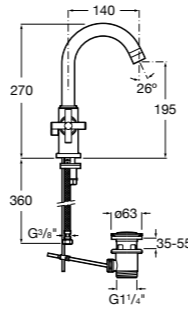

Смесители для раковин / монтаж на бортик / высокий излив / двухвентильные

5A346EC00 Смеситель для раковины с высоким изливом, гладкий корпус, с гибкой подводкой. Cold start.

5A3043C00 Смеситель для раковины с высоким поворотным изливом, донным клапаном и гибкой подводкой.

5A3C09C00 Смеситель для раковины с высоким изливом, донным клапаном и гибкой подводкой. Cold start.

5A384BC00 Смеситель для раковины с высоким поворотным изливом, донным клапаном click-clack и гибкой подводкой.

Смесители для раковин / встраиваемые / однорычажные

5A4009C00 Смеситель со средней высотой излива, гибкой подводкой. Cold start.

5A353AC00 Встраиваемый смеситель для раковины. Для установки вместе с арт. 525220603.

5A353A..0 Встраиваемый смеситель для раковины. Покрытие Everlux. Для установки вместе с арт. 5252206...

525220603 Универсальный монтажный блок для встраиваемого смесителя для раковины.

5252206.. Универсальный монтажный блок для встраиваемого смесителя для раковины. Покрытие Everlux.

5A3L20C00 Встраиваемый смеситель для раковины. Для установки вместе с арт. 525220603.

525220603 Универсальный монтажный блок для встраиваемого смесителя для раковины.

5A3590C00 Встраиваемый смеситель для раковины. Для установки вместе с арт. 525220603.

525220603 Универсальный монтажный блок для встраиваемого смесителя для раковины.

5A356DC00 Встраиваемый смеситель для раковины.

525220603 Универсальный монтажный блок для встраиваемого смесителя для раковины.

5A3L3BC00 Встраиваемый смеситель для раковины.

525220603 Универсальный монтажный блок для встраиваемого смесителя для раковины.

5A3596C00 Встраиваемый смеситель для раковины. Для установки вместе с арт. 525220603.