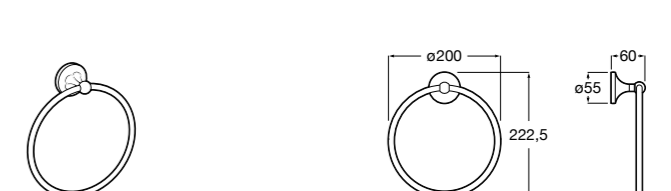

Hotel's Classic

815425001 Полотенцедержатель в форме кольца.

Cubica

816824001 Полотенцедержатель в форме кольца.

Rubik

816847001 Полотенцедержатель в форме кольца. Хром. Крепление на болты или клей.
816847024 Полотенцедержатель в форме кольца. Черный. Крепление на болты или клей. ©