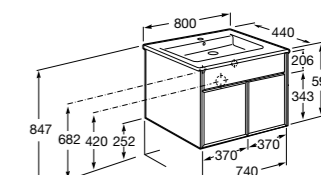

Up

ZRU9303012	Мебельный модуль белый глянцев.
327470000	Раковина The Gap Original 800.