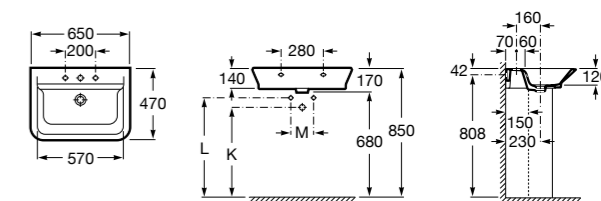

Debba

- **325993000** Настенная керамическая раковина. Смеситель не входит в комплект.
- **33799000Y** Пьедестал для керамической раковины.
- **33799100Y** Полупьедестал для керамической раковины.