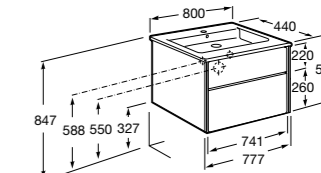

Ronda

ZRU9303004	Мебельный модуль бетон/белый матовый.
ZRU9302965	Мебельный модуль белый глянцев/антрацит.
327470000	Раковина The Gap Original 800.