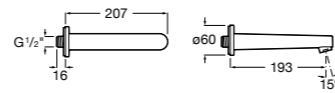

Round

525310800 Излив, монтируемый на стену.