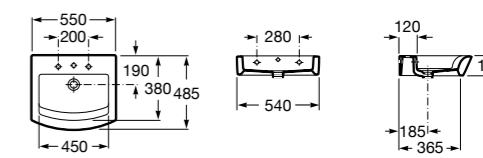

Hall

1. **327881000** Настенная или накладная керамическая раковина. Смеситель не входит в комплект.
   337621000 Полупьедестал для керамической раковины.