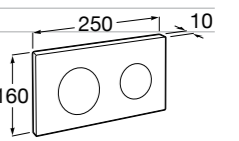

Панели смыва Duplo / двойной смыв

PL1 Dual

8900950.. PL1 DUAL - Двойной смыв.

PL2 Dual

8900960.. PL2 DUAL - Двойной смыв.

PL3 Dual

8900970.. PL3 DUAL - Антивандальная панель смыва из нержавеющей стали, двойной смыв.

PL4 Dual

8900980.. PL4 DUAL - Двойной смыв.

PL5 Dual

8900990.. PL5 DUAL - Двойной смыв.

PL6 Dual

8900850.. PL6 DUAL - Двойной смыв.

PL7 Dual

8900882.. PL7 DUAL - Двойной смыв.

PL7 Dual

8900883.. PL7 DUAL - Двойной смыв. Глянцевая отделка.

PL10 Dual

8900890.. PL10 DUAL - Двойной смыв.

8900892.. PL10 DUAL - Двойной смыв. Матовая отделка.

8900893.. PL10 DUAL - Двойной смыв. Глянцевая отделка.

890089304 PL10 antivandalica - PL10 Антивандальный - Двойной смыв. Отделка из нержавеющей стали.

Панели смыва Duplo / двойной смыв, электронные

PL3 Dual Electronica

890097400 PL3-E - Двойной смыв, электронная, из нержавеющей стали. Автоматический или ручной смыв.

890097300 PL3-E (для версий компакт) - Двойной смыв, электронная, из нержавеющей стали. Автоматический или ручной смыв. Совместима с системами инсталляций Роса для бачков-компакт.

EP-1 Dual Electronica

890102008 EP1 - Двойной смыв, электронная, отделка стекло. Автоматический или ручной смыв. Настраиваемая цветная подсветка. Совместима со всеми системами инсталляций Роса. Бесконтактный смыв с помощью датчика присутствия. Подходит для установки в частных и общественных местах.

890103008 EP1 (для версий компакт) - Двойной смыв, электронная, отделка стекло. Автоматический или ручной смыв. Настраиваемая цветная подсветка. Совместима с системами инсталляций Роса для бачков-компакт. Бесконтактный смыв с помощью датчика присутствия. Подходит для установки в частных и общественных местах.