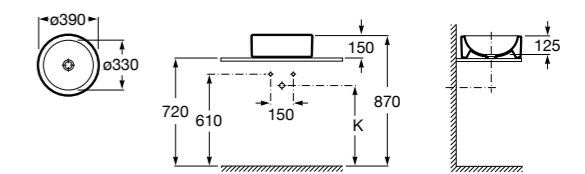

**The Gap Square**

3270ML000 Накладная керамическая раковина. Смеситель не входит в комплект.

**The Gap Round**

3270MJ000 Накладная керамическая раковина. Смеситель не входит в комплект.

**Terra**

32722D000 Накладная керамическая раковина. Смеситель не входит в комплект.