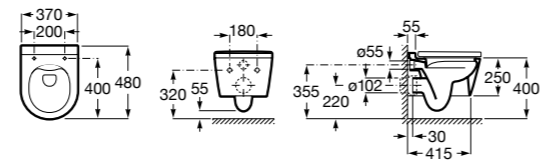

Hall

346627000 Подвесная укороченная чаша с горизонтальным выпуском. Включает: крепежный комплект. Для установки выберите систему инсталляции Rosa для подвесных унитазов.

801622004 Сиденье и крышка с механизмом «мягкое закрывание».

801620004 Сиденье и крышка с креплениями из нержавеющей стали для укороченного унитаза.