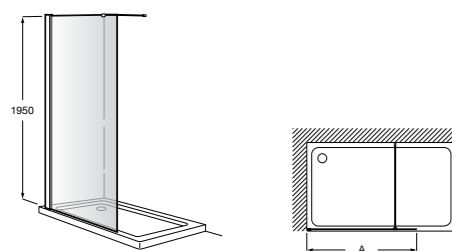

Victoria Standard DF

DF - Фиксированное стеклянное ограждение для душа. Прозрачное стекло, профиль цвета – блестящий хром. Предел до стены 25 мм.

	Ширина (A)
AM18508012	800
AM18509012	900
AM18510012	1000