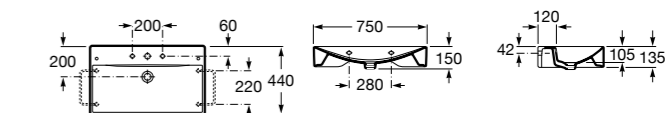

**Diverta**

327110000 Настенная или накладная керамическая раковина. Смеситель не входит в комплект.

Размеры в мм

Dama Retro

- 320321001** Настенная керамическая раковина. Пьедестал и смеситель не входят в комплект.
- 331325001** Пьедестал для керамической раковины.