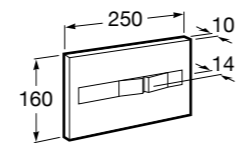

PL3 Dual

8900970.. PL3 DUAL - Антивандальная панель смыва из нержавеющей стали, двойной смыв.