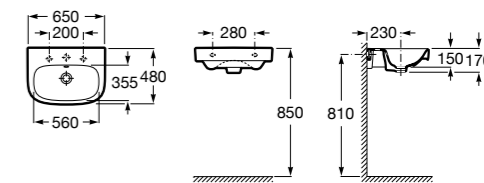

Carmen

- **3270A1.0** Настенная керамическая раковина под пьедестал с установочным комплектом и одним отверстием под смеситель. Смеситель и пьедестал не входят в комплект.
- **3270A1.3** Настенная керамическая раковина под пьедестал с установочным комплектом и тремя отверстиями под смеситель. Смеситель и пьедестал не входят в комплект.
- **3370A0.0** Керамический пьедестал для раковины. Монтажный комплект не входит.