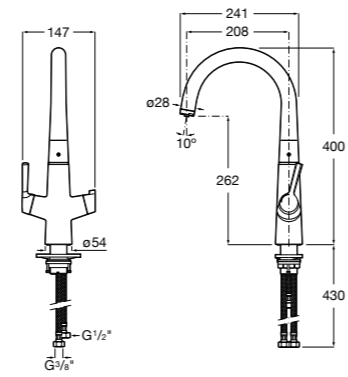

Syra-F ®

5A8C2AC00 Смеситель для кухни с поворотным изливом, функцией подключения к фильтру питьевой воды и гибкой подводкой. В комплекте фильтр с картриджем. Cold start.