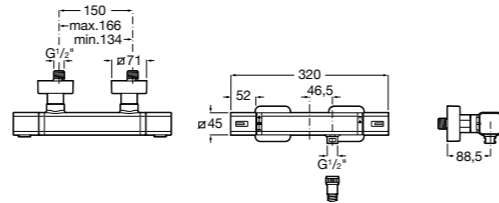

5A2A88C00 Монтируемый на стену термостат для душа с полочкой из закаленного стекла.

5A141AC00 Монтируемый на стену термостат для душа.