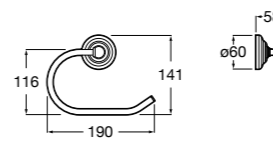

Carmen

817004001 Держатель для туалетной бумаги без крышки.

Rubik

816850001 Держатель для туалетной бумаги без крышки. Хром. Крепление на болты или клей.

816850024 Держатель для туалетной бумаги без крышки. Черный цвет. Крепление на болты или клей. Ⓜ