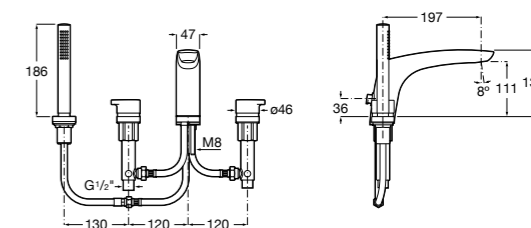

Смесители для ванны и душа / монтаж на бортик

Insignia

1. **5A093AC00** Монтируемый на край ванны двухвентильный смеситель для ванны-душа с изливом 197 мм, с душевой лейкой и гибким шлангом.