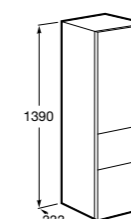

**Крючки для полотенец для мебели**

816761001 Набор из 2 крючков для полотенец для мебели.

**Etna**

857303806 Шкаф-колонна белый глянец.
857303445 Шкаф-колонна дуб верона.

**Полотенцедержатель для мебели**