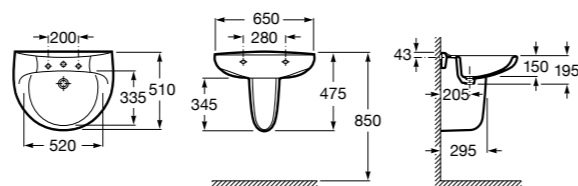

Meridian

- **327240000** Настенная керамическая раковина. Смеситель не входит в комплект.
- **335240000** Пьедестал для керамической раковины.
- **337241000** Полупьедестал для керамической раковины.