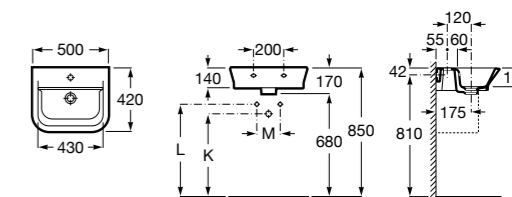

The Gap Original

327476000 Настенная или накладная керамическая раковина. Смеситель не входит в комплект.

337470000 Пьедестал для керамической раковины.

337471000 Полуьедестал для керамической раковины.