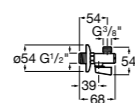

Запорный кран

525168000 Керамический угловой запорный кран 1/2" x 3/8".

525170800 Керамический угловой запорный кран 1/2" x 1/2".

Запорный кран

- 525168100** Керамический угловой запорный кран 1/2" x 3/8".
525170900 Керамический угловой запорный кран 1/2" x 1/2".