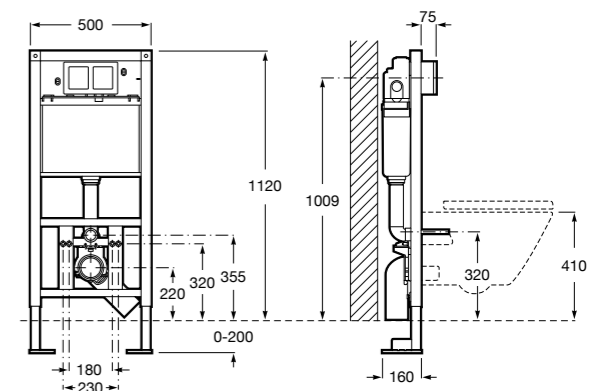

Duplo WC Freestanding

890090700 Каркас со встроенным бачком и системой двойного смыва для подвесного унитаза. Осевое расстояние 180 и 230 мм. Для свободстоящей установки. Максимальная нагрузка 400 кг, регулируемые ножки 0-200 мм. Верхнее гидравлическое соединение. Может быть укомплектован совместимой панелью смыва Roca (в комплект не входит).