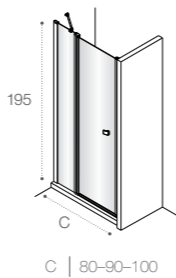

Capital
□ 446