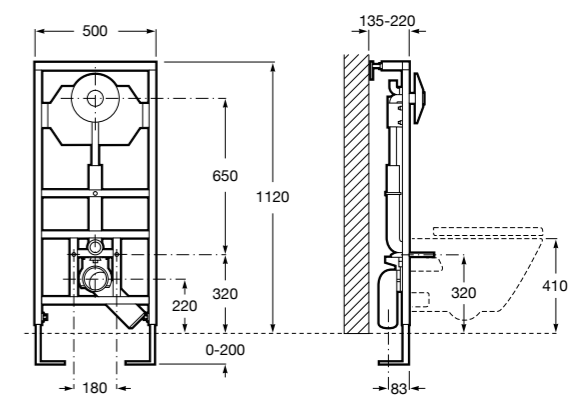

Duplo WC Fluxor

890092100 DUPLO WC FLUXOR - Каркас со встроенным бачком, с клапаном двойного смыва и установочными крепежами. Минимальная глубина 140 мм. Патрубок Ø 90 и 100. Осевое расстояние 180 мм. Максимальная нагрузка 400 кг, регулируемые ножки 0-200 мм.

890065004 Антивандальный комплект из нержавеющей стали для DUPLO WC FLUXOR.