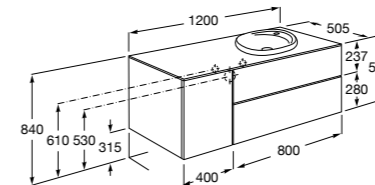

Beyond раковина справа

851411XXX Мебельный модуль для размещения накладной раковины 450 мм справа. Раковины и смесители не входят в комплект.