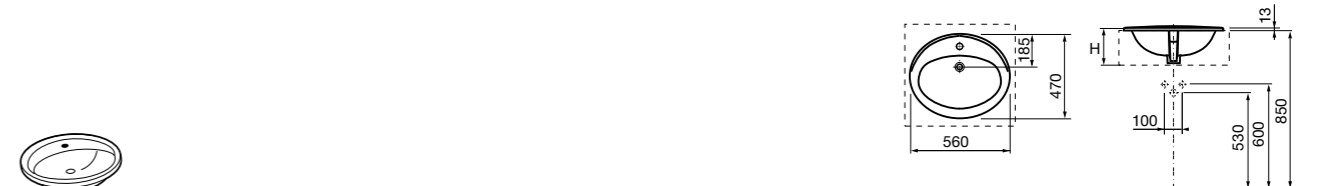

Adora

327203000 Встраиваемая сверху керамическая раковина. Смеситель не входит в комплект.