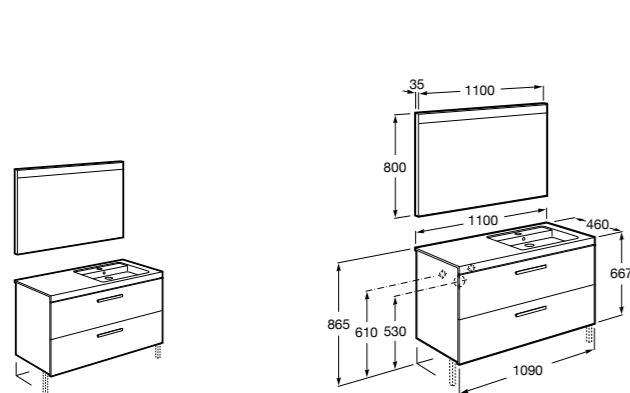

Prisma раковина справа

855956XXX UNIK - Комплект мебели и раковины. Компактный сифон. Ножки и смеситель не входят в комплект.

855940XXX PASC - Комплект мебели, раковины и зеркала Prisma Basic со встроенной LED-подсветкой. Компактный сифон. Ножки и смеситель не входят в комплект.

816764339 Комплект из 2-х ножек.