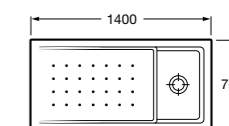

**Malta Walk-In**

Керамический душевой поддон с противоскользящим покрытием и с платформой венге.

373524000

Malta

Керамический душевой поддон.

	A	B	C	D
373516000	1200	800	65	180
373517000	1000	800	65	180
373505000	1200	750	65	175
373506000	1000	750	65	170
37450C000	1200	700	65	175
37450D000	1000	700	65	170
37450E000	900	700	65	170
373513000	1200	700	80	175
373512000	1000	700	80	170
373519000	900	700	80	170