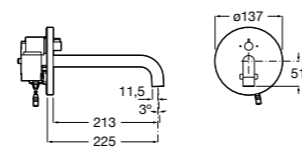

Fluent

5A4A24C00 Кран для раковины с аэратором. Подвод одной воды. Ограничитель расхода 5 л/мин.

Avant

5A7979C00 Кран для раковины, встраиваемый в стену, с длинным изливом, 190 мм. С аэратором.

Fluent

5A4B24C00 Кран для раковины с аэратором. Подвод одной воды. Ограничитель расхода 5 л/мин.

Avant

5A7879C00 Кран для раковины, встраиваемый в стену, с длинным изливом, 150 мм. С аэратором.

Смесители для раковины / встраиваемые / электронные

Avant

5A4279C00 Кран для раковины с аэратором. Подвод одной воды.

Sentronic-E

5A4602C00 Электронный смеситель для раковины, монтируемый на стену. Питание от сети 230 V. Включает источник питания. Необходимо укомплектовать 525874603.

525874603 Внутренняя часть электронного смесителя для раковины, монтируемого в стену. Питание от сети 230 V.

Краны для раковины / монтируемые на стену / порционно-нажимные

Instant

5A7877C00 Монтируемый на стену кран для раковины. С аэратором.

Смесители для раковины / встраиваемые / электронные

Instant Care

5A7977C00 CARE - Монтируемый на стену кран для раковины. С аэратором.

Loft-E

5A3543C00 Встраиваемый электронный смеситель для раковины с сенсором приближения. Питание от четырех щелочных батареек 1,5 V LRG (AA). С блоком предварительного смешивания горячей и холодной воды.

5A3643C00 Встраиваемый электронный смеситель для раковины с сенсором приближения. Питание от сети 230 V. Включает источник питания. С блоком предварительного смешивания горячей и холодной воды.

5A5643C00 Встраиваемый электронный смеситель для раковины с сенсором приближения. Питание от четырех щелочных батареек 1,5 V LRG (AA). Подвод одной воды.