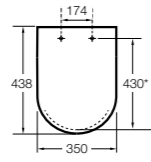

Debba Square ©

1. **8019D200B** SQUARE - Сиденье и крышка с механизмом «мягкое закрытие» для унитаза. Материал SUPRALIT®.
2. **8019D000B** SQUARE - Сиденье и крышка с креплениями из нержавеющей стали для унитаза. Материал SUPRALIT®.