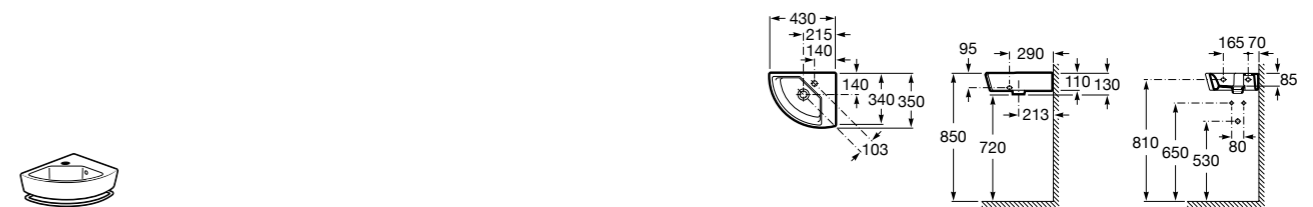

Hall

327622000 Настенная керамическая раковина. Смеситель не входит в комплект.