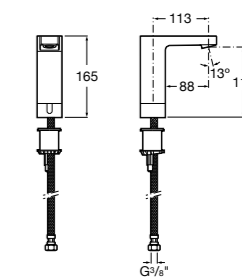

Краны для раковины / монтируемые на край раковины / электронные

L90-E

1. **5A5601C00** Электронный кран для раковины для подвода одной воды. Ограничитель потока воды 5,7 л/мин, гибкая подводка. Питание от четырех щелочных батареек 1,5V LRG (AA). Батарейки не включены в комплект.
2. **5A5701C00** Электронный кран для раковины для подвода одной воды. Ограничитель потока воды 5,7 л/мин, гибкая подводка. Питание от сети 230 V. Источник питания включен в комплект.