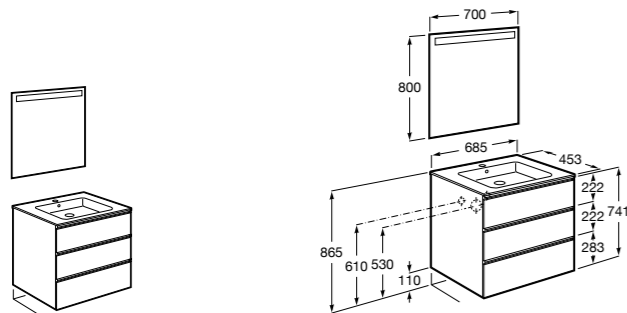

The Gap ©

1. **851485XXX** UNIK - Комплект мебели с 3 ящиками и раковины.
   851518XXX PACK - Комплект мебели с 3 ящиками, раковины и зеркала Eidos.
   816827339 Набор из 4 ножек 110 мм для мебели UNIK с 3 ящиками.
   816827458 Набор из 4 ножек 110 мм для мебели UNIK с 3 ящиками.

Up

1. **ZRU9303011** Мебельный модуль белый глянцевый.
   327471000 Раковина The Gap Original 700.

Размеры в мм

Мебельные модули для одной раковины 600 мм

Beyond ©

1. **851452XXX** UNIK - Комплект мебели с двумя ящиками с ручками и раковиной из материала FINECERAMIC®.

Beyond

1. **851356XXX** UNIK - Комплект мебели с двумя ящиками и раковиной из материала FINECERAMIC®. Ножки и смеситель не входят в комплект.

Inspira

1. **851075XXX** UNIK - Комплект мебели и раковины. Компактный сифон. Ножки и смеситель не входят в комплект.
   816815339 Комплект из 2-х ножек.

Inspira

1. **851079XXX** Мебельный модуль для накладной раковины. Раковина и смеситель не входят в комплект. Влагостойкая столешница.
   816815339 Комплект из 2-х ножек.

Inspira

1. **851087XXX** Мебельный модуль, совместим с полустраиваемыми раковинами формы ROUND / SOFT. Раковина и смеситель не входят в комплект. Влагостойкая столешница.
   851095XXX Мебельный модуль, совместим с полустраиваемыми раковинами формы SQUARE. Раковина и смеситель не входят в комплект. Влагостойкая столешница.
   816815339 Комплект из 2-х ножек.

Размеры в мм