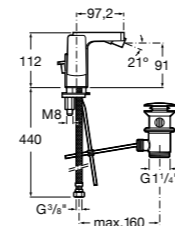

Смесители для раковин / встраиваемые / двухвентильные

Insignia

5A453AC00 Встраиваемый смеситель для раковины.

Loft

5A4743C00 Встраиваемый в стену смеситель для раковины с изливом 190 мм.

Carmen

5A474BC00 Встраиваемый в стену смеситель для раковины.

Смесители для биде / монтаж на бортик / однорычажные

Insignia

5A603AC00 Смеситель для биде с регулятором направления потока, донным клапаном и гибкой подводкой.

5A6A3A..0 Смеситель для биде с регулятором направления потока и гибкой подводкой. Не включает донный клапан. Покрытие Everlux.

Pais ®

5A606DC00 Смеситель для биде с ручкой-джойстиком, регулятором направления потока, донным клапаном и гибкой подводкой.

L90

5A6001C00 Смеситель для биде с регулятором направления потока, донным клапаном и гибкой подводкой.

L90

5A6301C00 Смеситель для биде с рычагом сбоку, регулятором направления потока, донным клапаном и гибкой подводкой. Cold start.

L90C

5A6A01C00 Смеситель для биде с регулятором направления потока, донным клапаном и гибкой подводкой. Cold start.

Carmen

5A604BC00 Смеситель для биде с регулятором направления потока, гладким корпусом, донным клапаном click-clack и гибкой подводкой.

Naia

5A6096C00 Смеситель для биде с регулятором направления потока, донным клапаном и гибкой подводкой.

5A6A96..0 Смеситель для биде с регулятором направления потока и гибкой подводкой. Не включает донный клапан. Покрытие Everlux.

Lanta

5A6011C00 Смеситель для биде с регулятором направления потока, донным клапаном и гибкой подводкой.

Lanta

5A6111C00 Смеситель для биде с регулятором направления потока, цепочкой и гибкой подводкой.

Atlas

5A6090C00 Смеситель для биде с регулятором направления потока, донным клапаном и гибкой подводкой.

Atlas