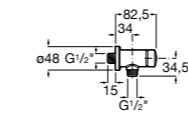

Avant

5A9279C00 Наружный смывной кран для писсуара.

5A9317C00 Внешняя трубка для писсуара.

Avant

505326203 Установочный комплект для Micro-T. Гибкий шланг и подсоединения.

Смывные краны для писсуаров / встраиваемые / электронные

Sentronic-S

5A8102C00 Электронный смывной кран для писсуара. Наружная панель. Хром.

5A8102CM0 Электронный смывной кран для писсуара. Наружная панель. Матовый.

5A8102B00 Электронный смывной кран для писсуара. Наружная панель. Белый.

525165203 Питание от четырех щелочных батареек 1,5 В. Батарейки не включены в комплект. Встраиваемый блок.

525165303 Питание от сети 230 V. Встраиваемый блок.