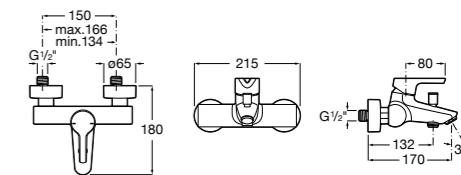

Размеры в мм

**Malva**

5A023BC0M Монтируемый на стену смеситель для ванны-душа с автоматическим переключателем потока.

**Monodin-N**

5A0298C0M Монтируемый на стену смеситель для ванны-душа с автоматическим переключателем потока.