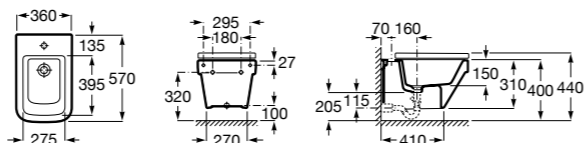

Meridian

357245000 Подвесное биде без крышки. Смеситель не входит в комплект.

8062A2..B Крышка для биде с механизмом «мягкое закрывание». Материал SUPRALIT®. ©

8062A0..B Крышка для биде с креплениями из нержавеющей стали. Материал SUPRALIT®. ©

Dama

357788000 Подвесное биде со скрытым креплением.

806782004 Крышка для биде с механизмом «мягкое закрывание».

806780004 Крышка для биде.