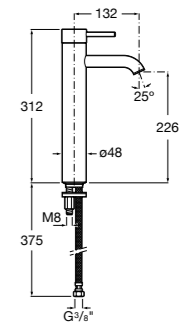

Lanta

5A3411C00 Смеситель для раковины с высоким изливом, гладкий корпус, с донным клапаном с системой click-clack и гибкой подводкой. Cold start.