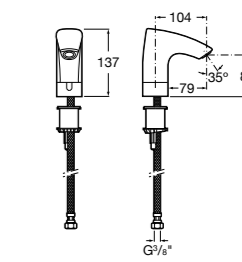

M3-E

1. **5A5602C00** Электронный кран для раковины для подвода одной воды. Ограничитель потока воды 5,7 л/мин, гибкая подводка. Питание от четырех щелочных батареек 1,5V LRG (AA). Батарейки не включены в комплект.
2. **5A5702C00** Электронный кран для раковины для подвода одной воды. Гибкая подводка. Питание от сети 230 V. Источник питания включен в комплект.