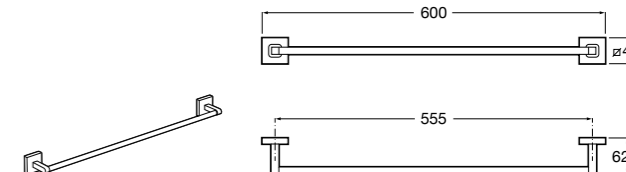

Cubica

816823001 Полотенцедержатель.