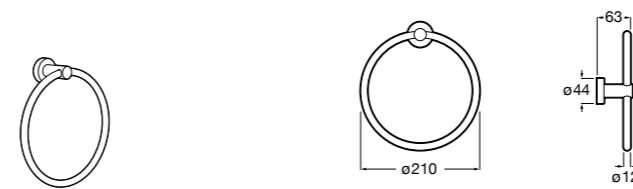

Superinox

817309002 Полотенцедержатель в форме кольца.