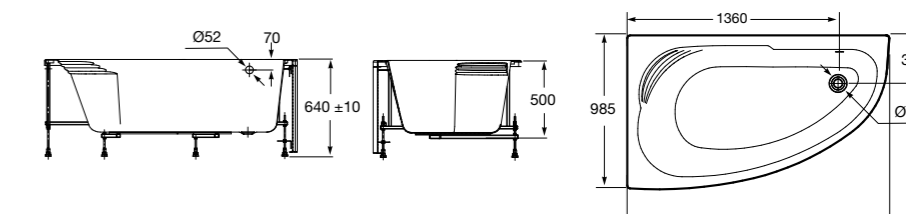

Genova, Genova-N

Акриловая ванна прямоугольная, глубина 45 см. Монтажный комплект заказывается отдельно.

	A	B	C	Объем, л
ZRU9302894	1500	750	1390	235
ZRU9302973	1600	700	1490	230

ZRU9302895	Монтажный комплект 1500 (каркас, комплект креплений к стене, система слив-перелив полуавтомат).
ZRU9302974	Монтажный комплект 1600 (каркас, комплект креплений к стене, система слив-перелив полуавтомат).
ZRU9302896	Фронтальная панель 1500.
ZRU9302975	Фронтальная панель 1600.
ZRU9302897	Боковая панель 750, левая.
ZRU9302898	Боковая панель 750, правая.
ZRU9302976	Боковая панель 700, левая.
ZRU9302977	Боковая панель 700, правая.

Easy

Акриловая ванна прямоугольная, глубина 45 см. Монтажный комплект заказывается отдельно.

	A	B	C	D	Объем, л
ZRU9302904	1500	700	1390	620	190
ZRU9302905	1700	700	1590	620	250
ZRU9302899	1700	750	1590	670	260
248618000	1800	800	1690	690	275

ZRU9302906	Монтажный комплект 1500 (каркас, комплект креплений к стене, система слив-перелив полуавтомат).
ZRU9302907	Монтажный комплект 1700x700 (каркас, комплект креплений к стене, система слив-перелив полуавтомат).
ZRU9302900	Монтажный комплект 1700x750 (каркас, комплект креплений к стене, система слив-перелив полуавтомат).
25P028000	Монтажный комплект 1800x750 (каркас, комплект креплений к стене, система слив-перелив полуавтомат).
ZRU9302908	Фронтальная панель 1500.
ZRU9302901	Фронтальная панель 1700.
259121000	Фронтальная панель 1800.
ZRU9302909	Боковая панель 700, левая.
ZRU9302910	Боковая панель 700, правая.
ZRU9302902	Боковая панель 750, левая.
ZRU9302903	Боковая панель 750, правая.
259123000	Боковая панель 800, левая.
259122000	Боковая панель 800, правая.

Bali