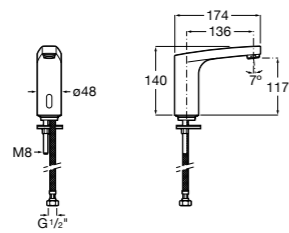

L70-E ®

1. **5A5C09C00** Электронный кран для раковины для подвода одной воды. Ограничитель потока воды 5 л/мин, гибкая подводка. Питание от четырех щелочных батареек 1,5V LRG (AA). Батарейки не включены в комплект.
2. **5A5D09C00** Электронный кран для раковины для подвода одной воды. Ограничитель потока воды 5 л/мин, гибкая подводка. Питание от сети 230 V. Источник питания включен в комплект.