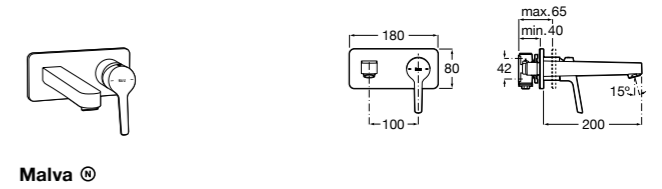

Malva ®

5A3L3BC00 Встраиваемый смеситель для раковины.

525220603 Универсальный монтажный блок для встраиваемого смесителя для раковины.