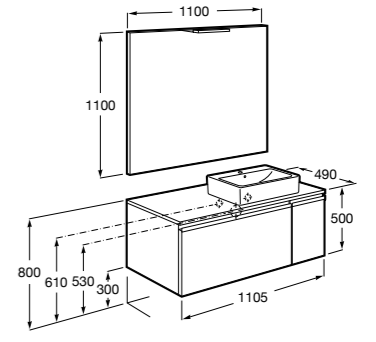

Heima раковина справа

851005XXX Мебельный модуль для раковины с рабочей поверхностью. Раковина и смеситель не входят в комплект. Модуль дополнительно обработан защитой от влаги.

851043XXX PASC - Комплект мебели, раковины и зеркала с подсветкой LED Smartlight. Компактный сифон. Раковина, ножки и смеситель не входят в комплект. Модуль дополнительно обработан защитой от влаги.

856925331 Комплект из 2-х ножек.