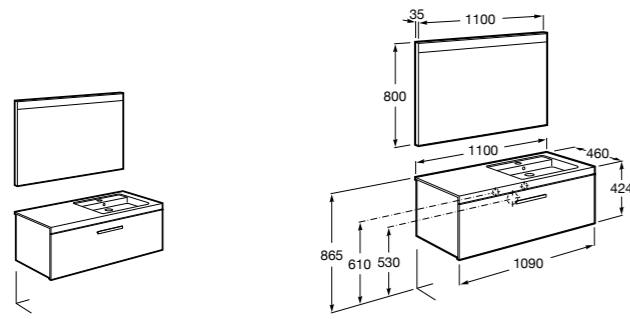

Prisma раковина справа

855949XXX UNIK - Комплект мебели и раковины. Компактный сифон. Ножки и смеситель не входят в комплект.

855933XXX PASC - Комплект мебели, раковины и зеркала Prisma Basic со встроенной LED-подсветкой. Компактный сифон. Ножки и смеситель не входят в комплект.