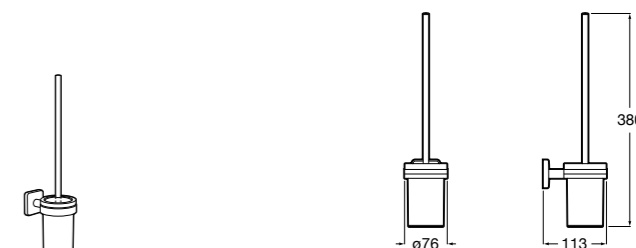

Victoria
816667001 Настенный держатель для щетки. Крепление на болты или клей.