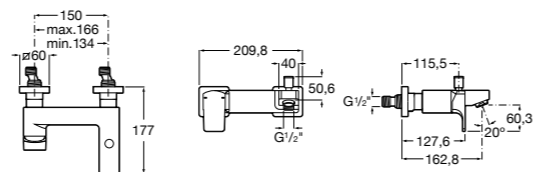

Смесители для ванны и душа / настенные / однорычажные

L90

5A0D01C00 Монтируемый на стену смеситель для ванны-душа с автоматическим переключателем потока.