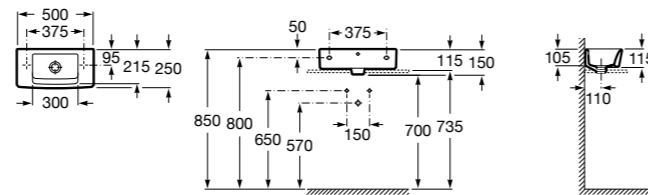

Мини-раковины

Hall

325883000 Настенная или накладная керамическая раковина. Смеситель не входит в комплект.