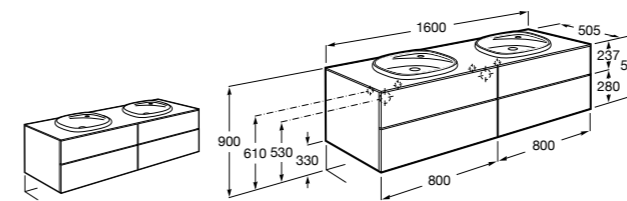

Beyond

851419XXX Мебельный модуль для двух встраиваемых раковин 585 мм. Раковины и смесители не входят в комплект.

Размеры в мм