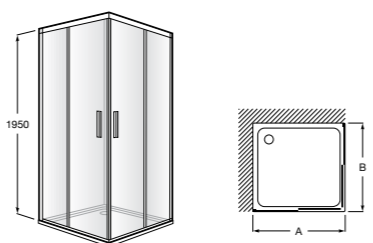

Душевые ограждения / 2 стены / угловые / раздвижные двери

Naray Standard 2L2

L2 - Боковой душ с 1 раздвижным элементом + 1 фиксируемый элемент для установки с еще одним элементом L2, создавая прямой угол (2L2). Прозрачное стекло, профиль цвета – блестящее серебро. Предел до стены в открытом виде 50 мм. Включает обработку Maxiclean.

Для создания угла Naray 2L2 необходимо заказать 2 элемента Naray L2. Элементы возможно комбинировать между собой или другими совместимыми с Naray L2.

	Ширина (A и B)
AM14607012M	700
AM14607512M	750
AM14608012M	800
AM14608512M	850
AM14609012M	900
AM14610012M	1000
AM14611012M	1100
AM14612012M	1200