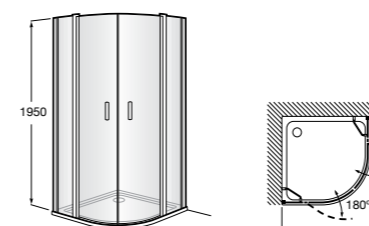

Easy MRF

Угловой душ с 2 распашными элементами + 2 фиксированных элемента.

		Минимальное открытие (C)
MRF (A)	От 750 до 900	650
	От 901 до 1100	650