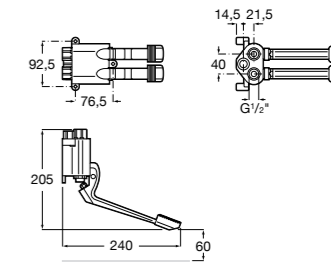

Instant Foot

505128700 Педальный смеситель. Установка на стене.