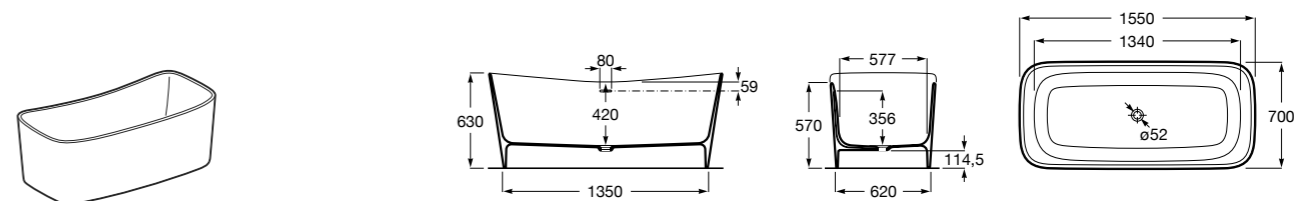

Maui Square ©

248502000 Прямоугольная ванна STONEX®, интегрированный слив-перелив, донный клапан с системой click-clack.