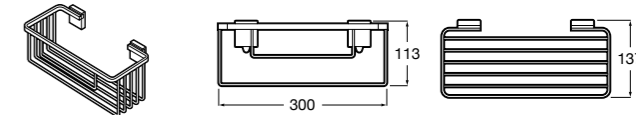

Rubik
816853001 Контейнер решетчатый. Хром. Крепление на болты или клей.
816853024 Контейнер решетчатый. Черный цвет. Крепление на болты или клей.