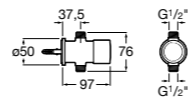

Sprint

5A9124C00 Наружный смывной кран для писсуара.

5A9317C00 Внешняя трубка для писсуара.