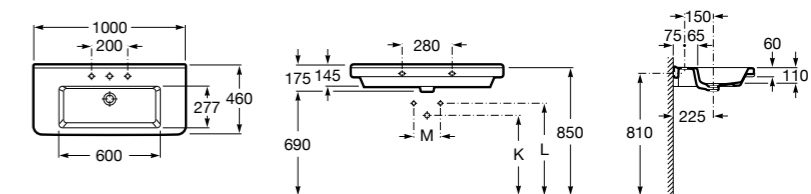

The Gap

3270MB000 Настенная или накладная керамическая раковина. Смеситель не входит в комплект.