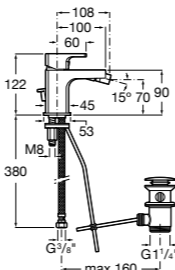

L90

5A6301C00 Смеситель для биде с рычагом сбоку, регулятором направления потока, донным клапаном и гибкой подводкой. Cold start.

L90C

5A6A01C00 Смеситель для биде с регулятором направления потока, донным клапаном и гибкой подводкой. Cold start.