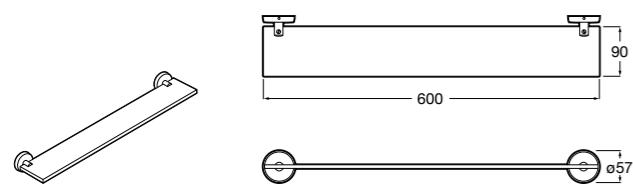

Twin
816708001 Полочка. Крепления в комплекте.