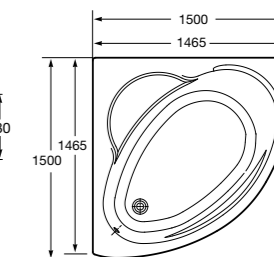

Genova, Genova-N

Акриловая ванна прямоугольная, глубина 45 см. Монтажный комплект заказывается отдельно.

	A	B	C	Объем, л
ZRU9302894	1500	750	1390	235
ZRU9302973	1600	700	1490	230

ZRU9302895	Монтажный комплект 1500 (каркас, комплект креплений к стене, система слив-перелив полуавтомат).
ZRU9302974	Монтажный комплект 1600 (каркас, комплект креплений к стене, система слив-перелив полуавтомат).
ZRU9302896	Фронтальная панель 1500.
ZRU9302975	Фронтальная панель 1600.
ZRU9302897	Боковая панель 750, левая.
ZRU9302898	Боковая панель 750, правая.
ZRU9302976	Боковая панель 700, левая.
ZRU9302977	Боковая панель 700, правая.

Easy

Акриловая ванна прямоугольная, глубина 45 см. Монтажный комплект заказывается отдельно.

	A	B	C	D	Объем, л
ZRU9302904	1500	700	1390	620	190
ZRU9302905	1700	700	1590	620	250
ZRU9302899	1700	750	1590	670	260
248618000	1800	800	1690	690	275

ZRU9302906	Монтажный комплект 1500 (каркас, комплект креплений к стене, система слив-перелив полуавтомат).
ZRU9302907	Монтажный комплект 1700x700 (каркас, комплект креплений к стене, система слив-перелив полуавтомат).
ZRU9302900	Монтажный комплект 1700x750 (каркас, комплект креплений к стене, система слив-перелив полуавтомат).
25P028000	Монтажный комплект 1800x750 (каркас, комплект креплений к стене, система слив-перелив полуавтомат).
ZRU9302908	Фронтальная панель 1500.
ZRU9302901	Фронтальная панель 1700.
259121000	Фронтальная панель 1800.
ZRU9302909	Боковая панель 700, левая.
ZRU9302910	Боковая панель 700, правая.
ZRU9302902	Боковая панель 750, левая.
ZRU9302903	Боковая панель 750, правая.
259123000	Боковая панель 800, левая.
259122000	Боковая панель 800, правая.

Bali