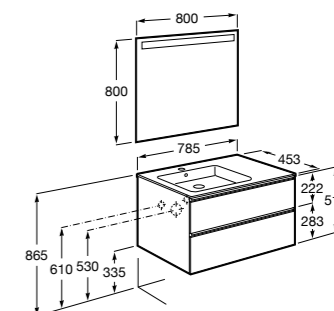

Beyond

851357XXX UNIK - Комплект мебели с двумя ящиками и раковиной из материала FINECERAMIC®. Ножки и смеситель не входят в комплект.

Inspira

851088XXX Мебельный модуль, совместим с полуистраиваемыми раковинами формы ROUND / SOFT. Раковина и смеситель не входят в комплект. Влагостойкая столешница.

851096XXX Мебельный модуль, совместим с полуистраиваемыми раковинами формы SQUARE. Раковина и смеситель не входят в комплект. Влагостойкая столешница.

816815339 Комплект из 2-х ножек.

Carmen

857135XXX Модуль для раковины.

3270A0000 Раковина с одним отверстием для смесителя.

3270A0003 Раковина с тремя отверстиями под смеситель.

Heima

851002XXX Мебельный модуль для раковины с рабочей поверхностью. Раковина и смеситель не входят в комплект. Модуль дополнительно обработан защитой от влаги.

851040XXX ПАК - Комплект мебели, раковины и зеркала с подсветкой LED Smartlight. Компактный сифон. Раковина, ножки и смеситель не входят в комплект. Модуль дополнительно обработан защитой от влаги.

856925331 Комплект из 2-х ножек.

Inspira

851076XXX UNIK - Комплект мебели и раковины. Компактный сифон. Ножки и смеситель не входят в комплект.

816815339 Комплект из 2-х ножек.

Prisma

855945XXX UNIK - Комплект мебели и раковины. Компактный сифон. Ножки и смеситель не входят в комплект.

855929XXX ПАК - Комплект мебели, раковины и зеркала Prisma Basic со встроенной LED-подсветкой. Компактный сифон. Ножки и смеситель не входят в комплект.

Inspira

851080XXX Мебельный модуль для накладной раковины. Раковина и смеситель не входят в комплект. Влагостойкая столешница.

816815339 Комплект из 2-х ножек.

Prisma

855952XXX UNIK - Комплект мебели и раковины. Компактный сифон. Ножки и смеситель не входят в комплект.