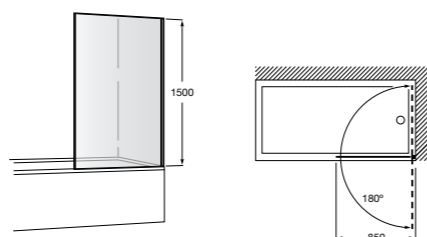

	Ширина	Открытие (C)
AM19510012	1000 (325+675)	650

**Victoria Standard B1H**

B1HF - Фронтальное расположение. 1 распашной элемент. Прозрачное стекло. Компенсация 25 мм.

	Ширина
AM19408512	850

**Victoria Standard BF**