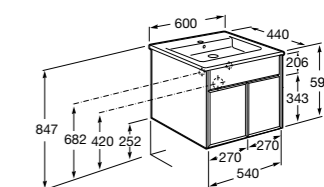

Up

ZRU9303010 Мебельный модуль белый глянец.

327472000 Раковина The Gap Original 600.