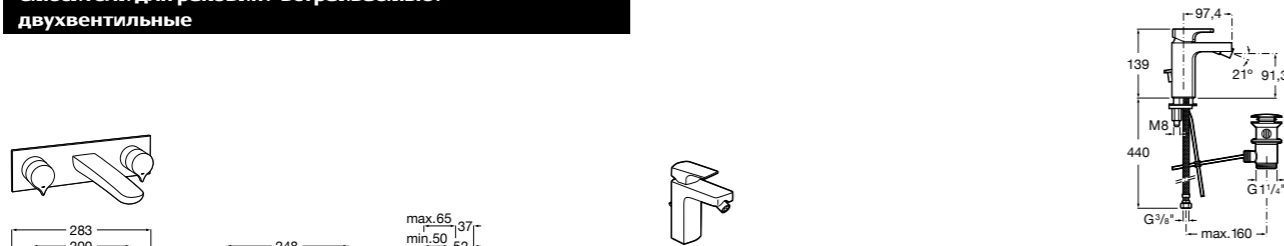

L90

5A6001C00 Смеситель для биде с регулятором направления потока, донным клапаном и гибкой подводкой.

L90

5A6301C00 Смеситель для биде с рычагом сбоку, регулятором направления потока, донным клапаном и гибкой подводкой. Cold start.

L90C

5A6A01C00 Смеситель для биде с регулятором направления потока, донным клапаном и гибкой подводкой. Cold start.