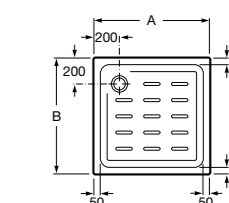

**Malta Walk-In**

Керамический душевой поддон с противоскользящим покрытием и с платформой венге.

373524000

Malta

Керамический душевой поддон.

	A	B	C	D
373516000	1200	800	65	180
373517000	1000	800	65	180
373505000	1200	750	65	175
373506000	1000	750	65	170
37450C000	1200	700	65	175
37450D000	1000	700	65	170
37450E000	900	700	65	170
373513000	1200	700	80	175
373512000	1000	700	80	170
373519000	900	700	80	170