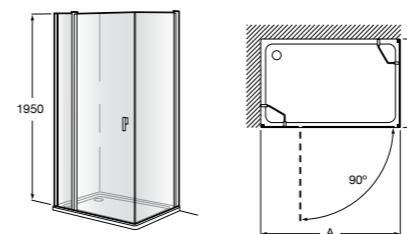

Easy PLF + LF

Фронтальное расположение. 1 распашной элемент + 1 фиксированный элемент + 1 фиксированный элемент сбоку.

		Минимальное открытие (С)
PLF (A)	От 970 до 1100	615
	От 1101 до 1200	640
	От 1201 до 1400	645
LF (B)	От 670 до 800	-
	От 801 до 900	-
	От 901 до 1000	-