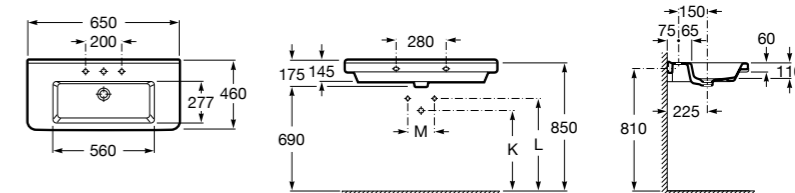

The Gap Original

- **327473000** Настенная керамическая раковина. Смеситель не входит в комплект.
- **337470000** Пьедестал для керамической раковины.
- **337471000** Полупьедестал для керамической раковины.