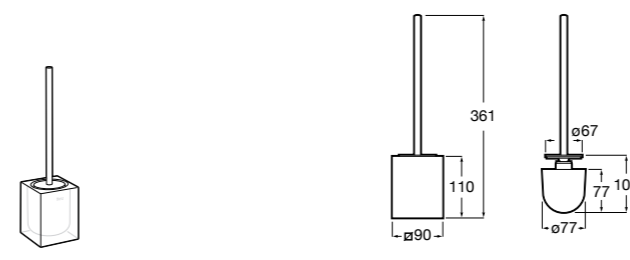

816668001 Напольный держатель для щеток.

Размеры в мм

**Onda**

3870ZF000 Напольный держатель для щеток.

**Hotel's**

816390001 Диспенсер на столешницу.

**Ice**816863012 Напольный держатель для щеток. Черный цвет.
816863009 Напольный держатель для щеток. Белый цвет.
816863013 Напольный держатель для щеток. Синий цвет.**Rubik**816841001 Диспенсер на столешницу. Хром.
816841024 Диспенсер на столешницу. Черный цвет. ®**Twin**