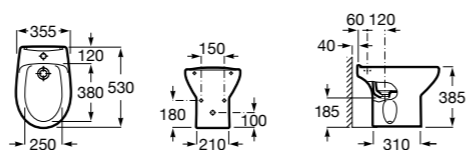

Debba Round ©

355998000 Биде без крышки. Включает: установочный комплект. Смеситель не входит в комплект.
806B2000B Крышка для биде с креплениями из нержавеющей стали. Материал SUPRALIT®.

Victoria

355394..0 Биде без крышки. Включает: установочный комплект. Смеситель не входит в комплект.
806390..4 Крышка для биде с креплениями из нержавеющей стали.