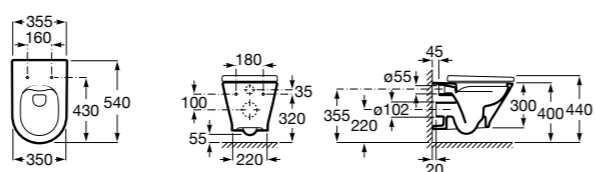

The Gap Round

3460NL000 Подвесная чаша Rimless со скрытым креплением. Включает: крепежный комплект. Для установки выберите систему инсталляции Роса для подвесных унитазов.

801D12001 Сиденье и крышка с механизмом «мягкое закрывание» для унитаза.

801D10001 Сиденье и крышка для унитаза.

801D12003 Сиденье и крышка для унитаза.

801D12007 Сиденье и крышка для унитаза.

Размеры в мм