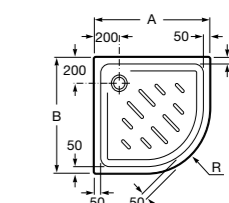

**Malta Walk-In**

Керамический душевой поддон с противоскользящим покрытием и с платформой венге.

373524000

Malta

Керамический душевой поддон.

	A	B	C	D
373516000	1200	800	65	180
373517000	1000	800	65	180
373505000	1200	750	65	175
373506000	1000	750	65	170
37450C000	1200	700	65	175
37450D000	1000	700	65	170
37450E000	900	700	65	170
373513000	1200	700	80	175
373512000	1000	700	80	170
373519000	900	700	80	170