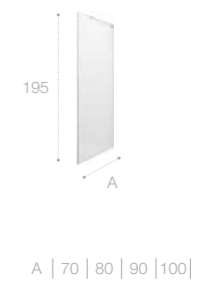

Боковая часть
Стекло прозрачное, профиль хром
Стр. 453