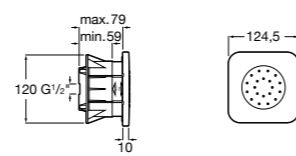

Puzzle

5A9878C00 Монтируемая к стене душевая насадка из нержавеющей стали.

Fit

5B6661C00 Антивандальная душевая насадка.

Душевые форсунки

Форсунка Square

5B3778C00 SQUARE - Душевая форсунка с изменяемым углом потока. Хром.