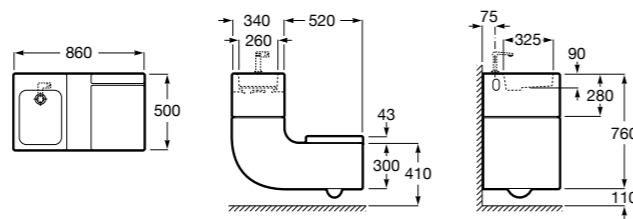

Раковины 2 в 1 (раковина + унитаз)

W + W

893020001 Подвесной унитаз и раковина. В комплект входит крышка для унитаза и смеситель серии Singles.