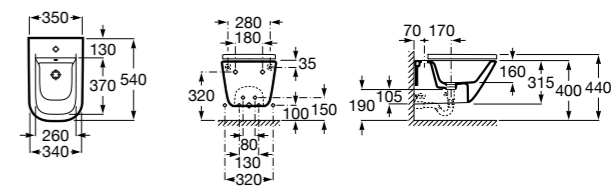

The Gap Square

357475000 Подвесное биде без крышки. Смеситель не входит в комплект. Для установки подвесных биде необходима совместимая система инсталляции Rosa.

806472004 Крышка для биде с механизмом «мягкое закрывание».

806470004 Крышка для биде.