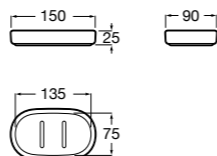

Twin

816702001 Мыльница на столешницу.

Onda ©

3870ZL000 Настенный держатель для щетки.

Onda ©

3870Z5000 Мыльница на столешницу.