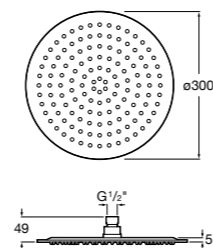

Raindream

5B2750C00 Квадратная душевая насадка. Хромированная нержавеющая сталь. Кронштейн покупается отдельно.

Raindream

5B2550C00 Круглая душевая насадка. Хромированная нержавеющая сталь. Кронштейн покупается отдельно.