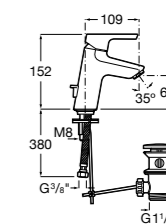

Malva

5A303BC0M Смеситель для раковины с донным клапаном и гибкой подводкой.

5A303BC00 Смеситель для раковины с донным клапаном и гибкой подводкой. Cold start.