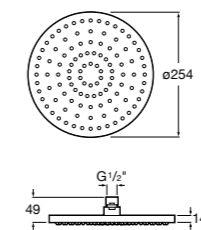

Rainsense

5B2250C00 Круглая душевая насадка. Хромированный ABS-пластик. Кронштейн покупается отдельно.