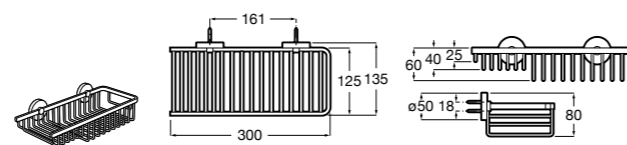

Compas

Контейнер решетчатый.

817442001	Контейнер решетчатый.