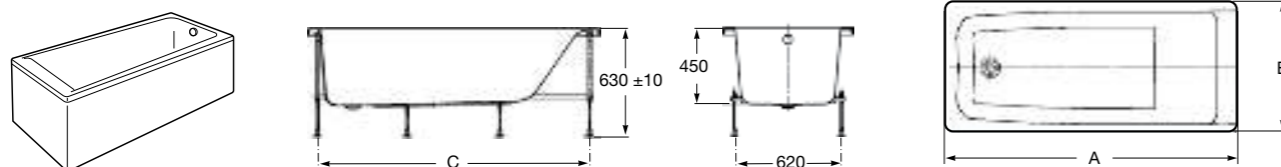

Elba

Акриловая ванна прямоугольная, глубина 45 см. Монтажный комплект заказывается отдельно.

	A	B	C	Объем, л
7248509000	1500	750	1390	220
7248619000	1600	750	1490	230
7248507000	1700	750	1590	250

7248514000	Монтажный комплект 1500 (каркас, комплект креплений к стене, система слив-перелив полуавтомат).			
725P029000	Монтажный комплект 1600 (каркас, комплект креплений к стене, система слив-перелив полуавтомат).			
7248513000	Монтажный комплект 1700 (каркас, комплект креплений к стене, система слив-перелив полуавтомат).			
7248510000	Фронтальная панель 1500.			
7259124000	Фронтальная панель 1600.			
7248508000	Фронтальная панель 1700.			
7248511000	Боковая панель 750, левая.			
7248512000	Боковая панель 750, правая.