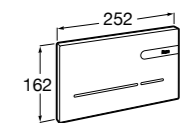

PL4 Dual ©

8901980.. PL4 DUAL - Двойной смыв.

PL5 Dual ©

8901990.. PL5 DUAL - Двойной смыв.

PL6 Dual ©

8901850.. PL6 DUAL - Двойной смыв.

PL7 Dual ©

8901882.. PL7 DUAL - Двойной смыв.

PL7 Dual ©

8901883.. PL7 DUAL - Двойной смыв. Глянцевая отделка.

PL10 Dual ©

8901890.. PL10 DUAL - Двойной смыв.
8901892.. PL10 DUAL - Двойной смыв. Матовая отделка.
8901893.. PL10 DUAL - Двойной смыв. Глянцевая отделка.
890189304 PL10 Антивандальный - Двойной смыв. Отделка из нержавеющей стали.

Панели смыва для систем Duplo One / двойной смыв, электронные

PL10-E Dual Electronic ©

890189510 Электронная панель с двойным смывом.

PL10-E PRO Dual Electronic ©

890189500 Электронная панель с двойным смывом.

PL3 Dual Electronica ©

890097500 PL3-E - Двойной смыв, электронная, из нержавеющей стали. Автоматический или ручной смыв.

EP-1 Dual Electronica ©

890104008 EP1 - Двойной смыв, электронная, отделка стекло. Автоматический или ручной смыв. Настраиваемая цветная подсветка. Совместима со всеми системами инсталляций Роса. Бесконтактный смыв с помощью датчика присутствия. Подходит для установки в частных и общественных местах.

EP-2 Dual Electronica ©

890104009 EP2 - двойной смыв, электронная, отделка стекло. Автоматический или ручной смыв. Настраиваемая цветная подсветка. Бесконтактный смыв с помощью датчика присутствия.

Панели смыва для систем Duplo One / Совместимость с системами инсталляций Duplo

Комплект для адаптации ©

890064010 Тип А; для панелей смыва PL3 / PL5.