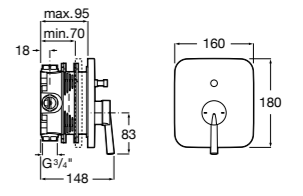

Pals ©

5A0B6DC00 Встраиваемый смеситель для ванны-душа с переключателем потока. Установка с RocaBox Арт. 525869403.