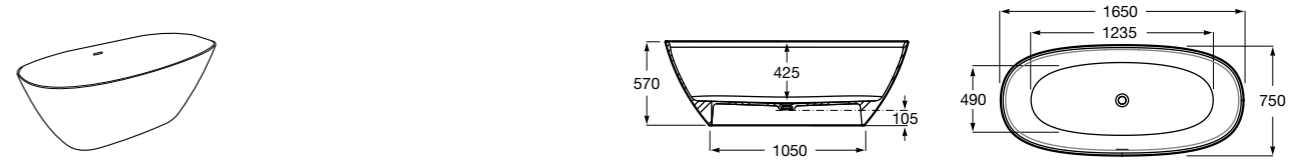

Ванны из материала Stonex®

Ariane

248470000 Свободностоящая ванна STONEX®, объем 240 л. Интегрированный слив-перелив, донный клапан с системой click-clack.