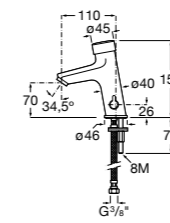

Fluent

1. **5A3B24C00** Смеситель для раковины с аэратором и гибкой подводкой. Ограничитель расхода 2 л/мин.