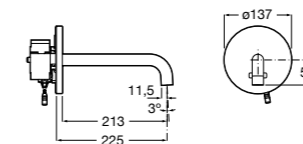

Fluent

5A4A24C00 Кран для раковины с аэратором. Подвод одной воды. Ограничитель расхода 5 л/мин.

Avant

5A7979C00 Кран для раковины, встраиваемый в стену, с длинным изливом, 190 мм. С аэратором.

Fluent

5A4B24C00 Кран для раковины с аэратором. Подвод одной воды. Ограничитель расхода 5 л/мин.

Avant

5A7879C00 Кран для раковины, встраиваемый в стену, с длинным изливом, 150 мм. С аэратором.

Смесители для раковины / встраиваемые / электронные

Avant

5A4279C00 Кран для раковины с аэратором. Подвод одной воды.

Sentronic-E

5A4602C00 Электронный смеситель для раковины, монтируемый на стену. Питание от сети 230 V. Включает источник питания. Необходимо укомплектовать 525874603.

525874603 Внутренняя часть электронного смесителя для раковины, монтируемого в стену. Питание от сети 230 V.

Краны для раковины / монтируемые на стену / порционно-нажимные

Instant

5A7877C00 Монтируемый на стену кран для раковины. С аэратором.

Смесители для раковины / встраиваемые / электронные

Instant Care

5A7977C00 CARE - Монтируемый на стену кран для раковины. С аэратором.

Loft-E

5A3543C00 Встраиваемый электронный смеситель для раковины с сенсором приближения. Питание от четырех щелочных батареек 1,5 V LRG (AA). С блоком предварительного смешивания горячей и холодной воды.

5A3643C00 Встраиваемый электронный смеситель для раковины с сенсором приближения. Питание от сети 230 V. Включает источник питания. С блоком предварительного смешивания горячей и холодной воды.

5A5643C00 Встраиваемый электронный смеситель для раковины с сенсором приближения. Питание от четырех щелочных батареек 1,5 V LRG (AA). Подвод одной воды.