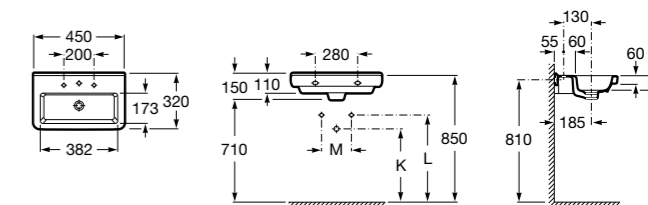

Dama

327789000 Настенная керамическая раковина. Смеситель не входит в комплект.

337782000 Полуьедестал для керамической раковины компакт.