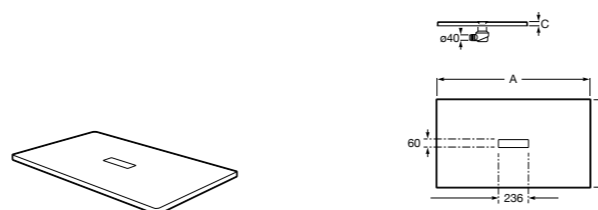

Helios

Ультралепкий душевой поддон, материал STONEX®. Противоскользящая поверхность с текстурой под дерево. Включает слив.

	A	B	C
AP20164038401..0	1600	900	30
AP20157838401..0	1000	900	25
AP2014B038401..0	1200	800	27
AP2013E838401..0	1400	700	30
AP20164032001..0	1400	900	30
AP20157832001..0	1600	800	30
AP2014B032001..0	1000	800	25
AP2013E832001..0	1200	700	27
AP2016402BC01..0	1200	900	27
AP2015782BC01..0	1400	800	30
AP2014B02BC01..0	1600	700	30
AP2013E82BC01..0	1000	700	25

Размеры в мм