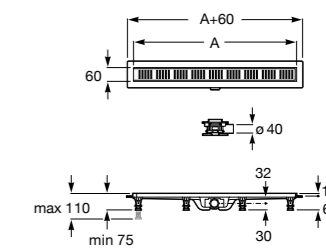

Malta

Керамический душевой поддон.

	A	B	C	D
373516000	1200	800	65	180
373517000	1000	800	65	180
373505000	1200	750	65	175
373506000	1000	750	65	170
37450C000	1200	700	65	175
37450D000	1000	700	65	170
37450E000	900	700	65	170
373513000	1200	700	80	175
373512000	1000	700	80	170
373519000	900	700	80	170

Malta

Угловой керамический душевой поддон.

	A	B	Rad
37450A000	1000	1000	504
37450B000	900	900	504

Italia

Прямоугольный керамический душевой поддон.

	A	B	C	D
3740HP000	1200	800	80	170
3740HS000	1000	800	80	170
3740HG000	1400	700	80	170
3740HR000	1200	700	80	170
3740HT000	1000	700	80	170
3740HU000	900	720	80	170

Italia

Угловой керамический душевой поддон.

	A	B	C	D	Rad
3740HL000	900	900	80	625	550
3740HM000	800	800	80	525	550

Сливы для керамических душевых поддонов

Сливы ультраплоские

27L026000	высота: 60 мм
27L018000	высота: 80 мм

Сливы

506404400	Слив Ø 90 для душевых поддонов.
P0005900R	Слив Ø 65 для душевых поддонов.
506404500	Слив Ø 52 для душевых поддонов.

Italia

Квадратный керамический душевой поддон.

	A	B
3740NH000	900	900
3740NJ000	800	800
3740NK000	700	700

Сливные системы In-Drain

In-Drain Channel

IN-DRAIN CHANNEL - Сливной комплект с прокладкой из геотекстиля.

	A	B
276091000	950 x 50	990
276153000	850 x 50	890
276090000	750 x 50	790
276089000	650 x 50	690

In-Drain X3

IN-DRAIN X3 - Сливной комплект с прокладкой из геотекстиля. Реверсивная керамическая панель (не входит в комплект).

	A	B
276131000	950 x 50	990
276130000	850 x 50	890
276129000	750 x 50	790
276128000	650 x 50	690

Plate X1

PLATE X1 - Крышка сливного отверстия, совместима с In-Drain Channel.

	A	B
276095000	950 x 50	990
276155000	850 x 50	890
276094000	750 x 50	790
276093000	650 x 50	690

Plate X2

PLATE X2 - Крышка с решёткой для сливного отверстия, совместима с In-Drain Channel.