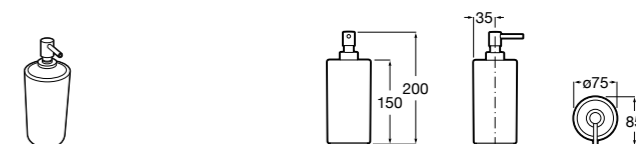

Onda

3870ZD000 Диспенсер на столешницу.