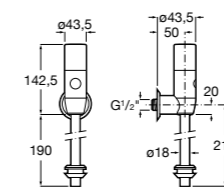

Aqualine Confort

5A9177C00 Нажимной смывной кран для писсуара

Смывные краны для унитазов / настенные краны

Gem

526900610 Смывной кран для унитаза. Изогнутая сливная труба 1".

Aqualine Plus

5A9577C00 Смывной кран 3/4" для унитаза. Механизм двойного слива 6/3 литра.