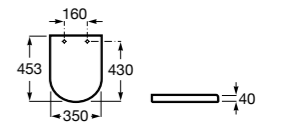

The Gap Round compacto

1. **801D22..1** Сиденье и крышка с механизмом «мягкое закрытие» для унитаза.
2. **801D20..1** Сиденье и крышка для унитаза.