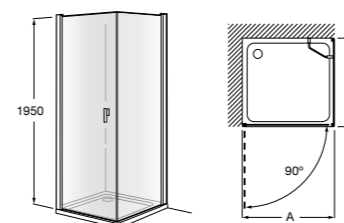

Easy PL + LF

Фронтальное расположение. 1 распашной элемент + 1 фиксированный элемент сбоку.

PL (A)	От 600 до 800
	От 801 до 1000
LF (B)	От 670 до 800
	От 801 до 900
	От 901 до 1000