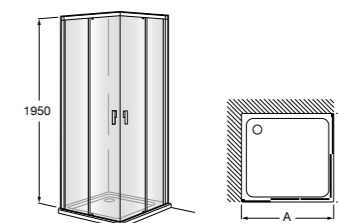

Easy 2L2

Угловой душ с 2 раздвижными элементами + 2 фиксированных элемента.

2L2 (A и B)	От 650 до 1000
	От 1001 до 1179
	От 1180 до 1200
	От 1201 до 1400