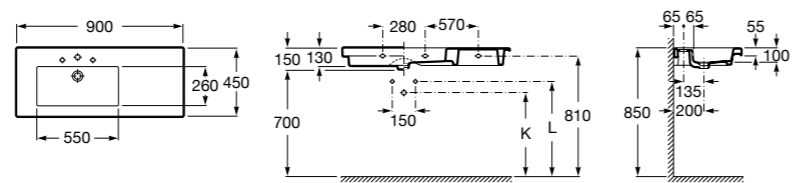

Prisma

327544000 Настенная или накладная керамическая раковина. Смеситель не входит в комплект.