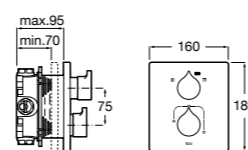

Смесители для ванны и душа / термостатические / встраиваемые

5A0C3AC00 Встраиваемый термостат для ванны и душа с переключателем потока. Установка с RocaBox Арт. 525869403.

5A0C3A..0 Встраиваемый термостат для ванны и душа с переключателем потока. Покрытие Everlux. Установка с RocaBox Арт. 525869403.