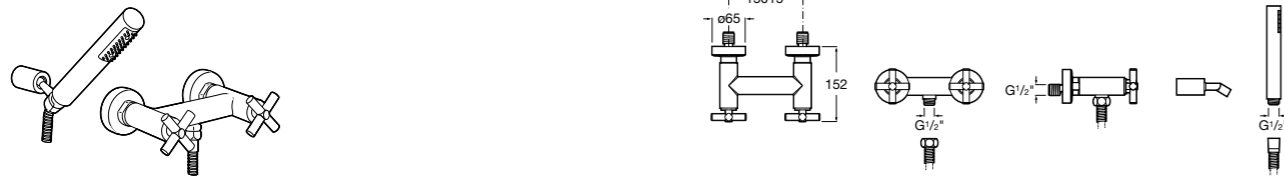

**Victoria**

5A2025C0M* Монтируемый на стену смеситель для душа, душевой лейкой Natura, гибким шлангом 1,50 м и поворотным настенным держателем.

5A2125C0M Монтируемый на стену смеситель для душа.

Смесители для душа / настенные / двухвентильные**Loft**