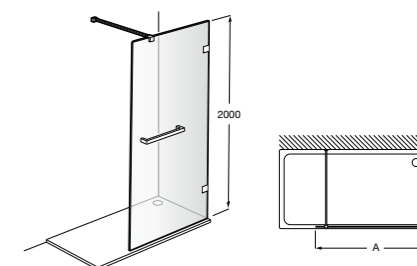

Душевые ограждения / 2 стены / Walk-in

Mistral Standard DF

Фиксированное стеклянное ограждение для душа с держателем для полотенца из нержавеющей стали. Включает обработку Maxiclean.

	Ширина (A)
AM25910012M	1000
AM25912012M	1200
AM25914012M	1400