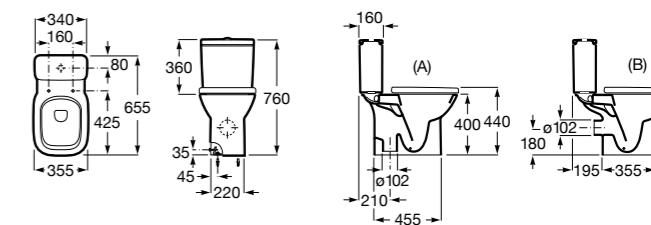

Размеры в мм

Debba Square

34299B00U	Чаша унитаза приставная с двойным выпуском.
341992000	Бачок с механизмом двойного смыва 4,5/3 литра с боковым подводом воды. Включен установочный комплект, механизм для подвода воды и механизм смыва.
341993000	Бачок с механизмом двойного смыва 4,5/3 литра с нижним подводом воды. Включен установочный комплект, механизм для подвода воды и механизм смыва.
8019D200B	Сиденье и крышка с механизмом «мягкое закрывание» для унитаза. Ⓞ
8019D000B	Сиденье и крышка с креплениями из нержавеющей стали для унитаза. Ⓞ
8019D0004	Сиденье и крышка с креплениями из нержавеющей стали для унитаза.