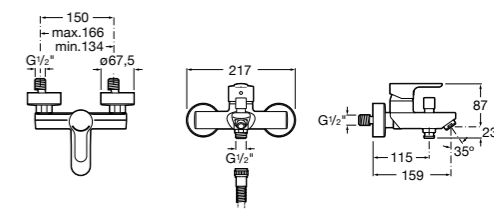

L20

5A0209C0M Монтируемый на стену смеситель для ванны и душа с автоматическим переключателем потока.