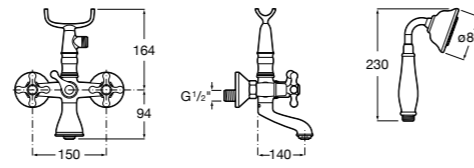

Carmen

5A014BC00 Монтируемый на стену смеситель для ванны и душа с ручным переключателем, гибким душевым шлангом 1,50 м, душевой лейкой и поворотным держателем.