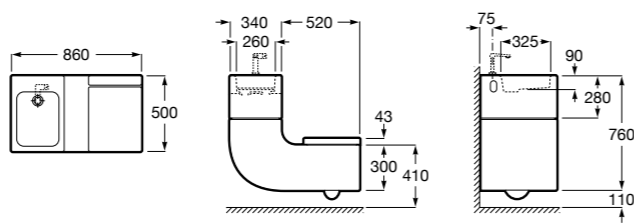

Раковины 2 в 1 (раковина + унитаз)

W + W

893020001 Подвесной унитаз и раковина. В комплект входит крышка для унитаза и смеситель серии Singles.