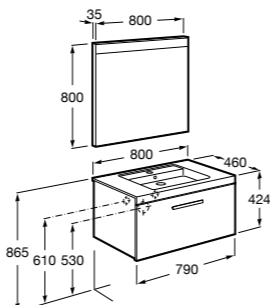

Prisma

855945XXX UNIK - Комплект мебели и раковины. Компактный сифон. Ножки и смеситель не входят в комплект.

855929XXX ПАК - Комплект мебели, раковины и зеркала Prisma Basic со встроенной LED-подсветкой. Компактный сифон. Ножки и смеситель не входят в комплект.