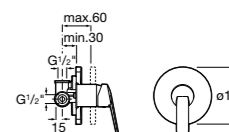

Victoria

5A2225C00 Встраиваемый смеситель для ванны или душа.