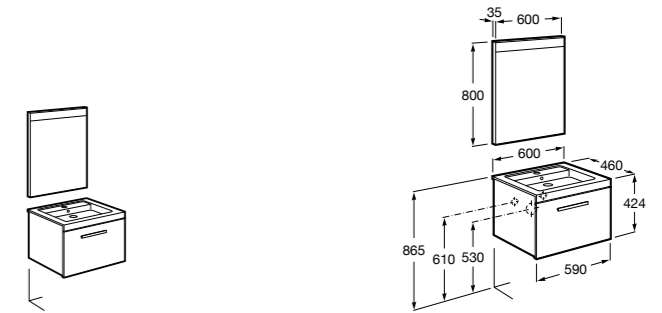

Prisma

1. **855944XXX** UNIK - Комплект мебели и раковины. Компактный сифон. Ножки и смеситель не входят в комплект.
   855928XXX PACK - Комплект мебели, раковины и зеркала Prisma Basic со встроенной LED-подсветкой. Компактный сифон. Ножки и смеситель не входят в комплект.