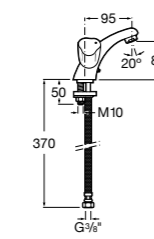

Brava

5A3130C00 Смеситель для раковины с держателем для цепочки и гибкой подводкой.