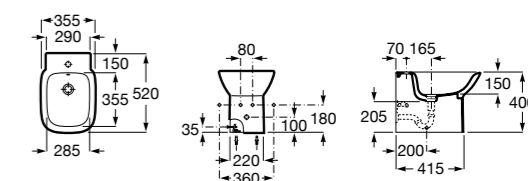

Dama

357787000 Биде укороченное приставное к стене, без крышки. Смеситель не входит в комплект.
80678C004 Крышка для укороченного биде с механизмом «мягкое закрывание».
80678B004 Крышка для укороченного биде.

Debba Square

355997000 Биде укороченное приставное к стене, без крышки. Смеситель не входит в комплект.