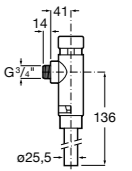

Aqualine Confort

5A9177C00 Нажимной смывной кран для писсуара

Смывные краны для унитазов / настенные краны

Gem

526900610 Смывной кран для унитаза. Изогнутая сливная труба 1".

Aqualine Plus

5A9577C00 Смывной кран 3/4" для унитаза. Механизм двойного слива 6/3 литра.