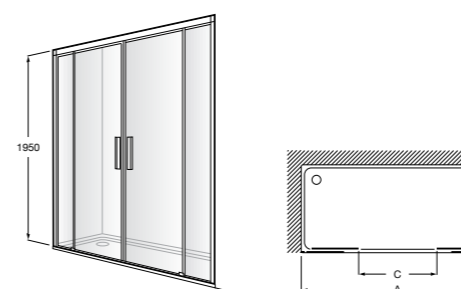

Сиденье Zen

- 2H0432000** Сиденье.

Душевые ограждения / 3 элемента / раздвижные двери

Aerea L4-E

Фронтальное расположение. Два раздвижных элемента + 2 фиксированных элемента.

	Минимальное открытие (С)	
L4-E (A)	От 1570 а 1800	556
	От 1801 а 2000	671