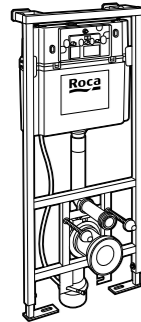

Duplo WC Fluxor Single Flush

890092300 DUPLO WC Fluxor Single Flush - Каркас со встроенным бачком, клапаном смыва и установочными крепежами. Минимальная глубина 140 мм. Осевое расстояние 180 мм. Металлический профиль с сопротивлением 400 кг. 0-200 мм регулируемые ножки. Патрубок Ø 90 / Ø 110.