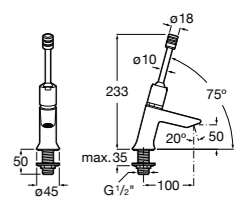

**Instant Care**

- 5A4377C00** Кран для раковины с аэратором. Подвод одной воды.

**Fluent**

5A4A24C00 Кран для раковины с аэратором. Подвод одной воды. Ограничитель расхода 5 л/мин.

**Avant**

5A7979C00 Кран для раковины, встраиваемый в стену, с длинным изливом, 190 мм. С аэратором.