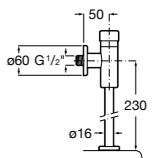

Aqualine Confort

5A9177C00 Нажимной смывной кран для писсуара

Смывные краны для унитазов / настенные краны

Gem

526900610 Смывной кран для унитаза. Изогнутая сливная труба 1".

Aqualine Plus

5A9577C00 Смывной кран 3/4" для унитаза. Механизм двойного слива 6/3 литра.