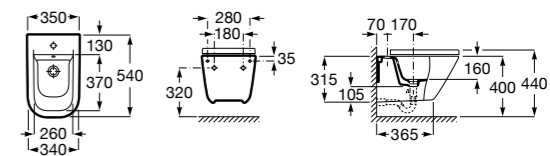

806782004 Крышка для биде с механизмом «мягкое закрывание».

806780004 Крышка для биде.

Размеры в мм

The Gap Square

357476000 Подвесное биде без крышки. Включает: комплект скрытого крепления. Смеситель не входит в комплект.