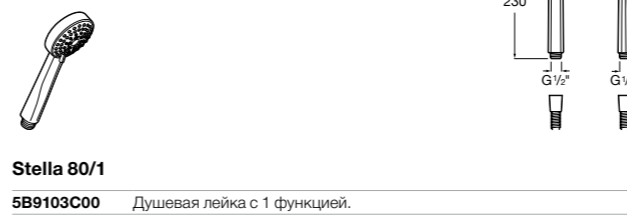

5B1103C07 * Душевая лейка с 3 функциями. Упаковка блистер.

**Stella Stick Square**

5B9L61C00 STICK SQUARE - Душевая лейка с 1 функцией Rain.

**Stella 80/1**

5B9103C00 Душевая лейка с 1 функцией.

5B9103C07 * Душевая лейка с 1 функцией. Упаковка блистер.