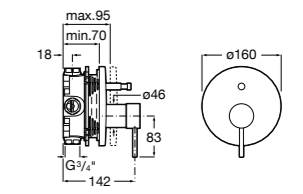

Lanta

5A0B11C00 Встраиваемый смеситель для ванны-душа с переключателем потока. Установка с RocaBox Арт. 525869403.