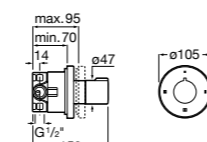

Aqualine Square

5A094AC00 SQUARE - Встраиваемый запорный клапан. Установка с Арт. 525166703.

525166703 Скрытый монтажный блок для запорного клапана на 1 выход 3/4".

Aqualine Soft

5A0A4AC00 SOFT - Встраиваемый запорный клапан. Установка с Арт. 525166703.