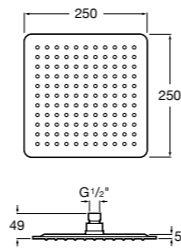

Raindream

5B2450C00 Квадратная душевая насадка. Хромированная нержавеющая сталь. Кронштейн покупается отдельно.

Размеры в мм