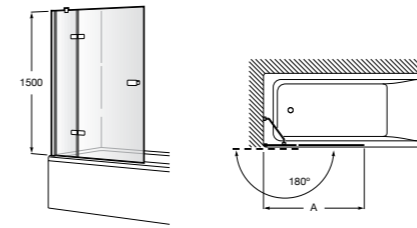

Душевое ограждение для ванны / 3 стены / фронтальное / распашные двери

Vela B1HF

Фронтальное ограждение для ванны. 1 распашная створка + 1 фиксированная.

B1HF (A)	От 1000 до 1200
	От 1201 до 1400