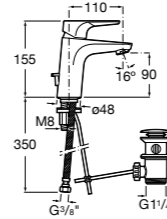

Atlas

5A3090C0M Смеситель для раковины с аэратором, донным клапаном и гибкой подводкой.

5A3090C00 Смеситель для раковины с аэратором, донным клапаном и гибкой подводкой. Cold start.