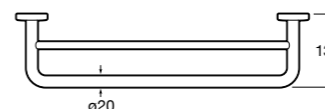

Аксессуары / Полотенцедержатель-штанга

Cubica

816819001 Крючок.

Tempo

Полотенцедержатель. Хром.

	A
817030001	600
817029001	450
817039001	300

Cubica

816834001 Крючок.

Полотенцедержатель. Покрытие Everlux титановый черный.

	A
817029022	450
817030022	600
817039022	300

Carmen

817003001 Полотенцедержатель.

Classica

816808001 Крючок.

Superinox

Полотенцедержатель.

	A
817308002	600
817307002	400

Record ®

A817661001 Двойной крючок.

Nuova

Полотенцедержатель.

	A
816527001	600
816526001	400
816525001	300

Record ®

817660001 Крючок.

Размеры в мм

Hotel's

Полотенцедержатель.

	A
816376001	750
816729001	600
816728001	450
816727001	300

Hotel's

816386001 Полотенцедержатель двойной.

Hotel's Classic

Полотенцедержатель.

	A
815422001	600
815420001	450

Rubik

Полотенцедержатель. Хром. Крепление на болты или клей.

	A
816845001	600
816846001	400

	A
816845024 ®	600
816846024 ®	400

Размеры в мм

Compas

Полотенцедержатель.

	A
817360001	800
817359001	600
817444001	400

Cubica

816823001 Полотенцедержатель.

Classica

816812001 Полотенцедержатель.

Record ®

Полотенцедержатель.

	A
817664001	400
817663001	300

Размеры в мм