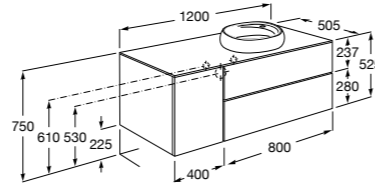

Beyond раковина справа

851399XXX Мебельный модуль для размещения накладной раковины 455 мм справа. Раковины и смесители не входят в комплект.