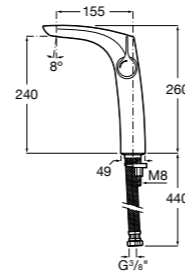

Insignia

5A3A3AC00 Смеситель для раковины с высоким изливом, гладкий корпус, с донным клапаном с системой click-clack и гибкой подводкой. Cold start.
5A3C3A..0 Смеситель для раковины с высоким изливом, гладкий корпус, с гибкой подводкой. Cold start. Покрытие Everlux.