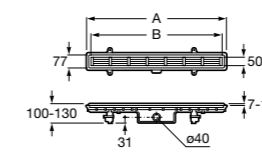

Malta

Керамический душевой поддон.

	A	B	C	D
373516000	1200	800	65	180
373517000	1000	800	65	180
373505000	1200	750	65	175
373506000	1000	750	65	170
37450C000	1200	700	65	175
37450D000	1000	700	65	170
37450E000	900	700	65	170
373513000	1200	700	80	175
373512000	1000	700	80	170
373519000	900	700	80	170

Malta

Угловой керамический душевой поддон.

	A	B	Rad
37450A000	1000	1000	504
37450B000	900	900	504

Italia

Прямоугольный керамический душевой поддон.

	A	B	C	D
3740HP000	1200	800	80	170
3740HS000	1000	800	80	170
3740HG000	1400	700	80	170
3740HR000	1200	700	80	170
3740HT000	1000	700	80	170
3740HU000	900	720	80	170

Italia

Угловой керамический душевой поддон.

	A	B	C	D	Rad
3740HL000	900	900	80	625	550
3740HM000	800	800	80	525	550

Сливы для керамических душевых поддонов

Сливы ультраплоские

27L026000	высота: 60 мм
27L018000	высота: 80 мм

Сливы

506404400	Слив Ø 90 для душевых поддонов.
P0005900R	Слив Ø 65 для душевых поддонов.
506404500	Слив Ø 52 для душевых поддонов.

Italia

Квадратный керамический душевой поддон.

	A	B
3740NH000	900	900
3740NJ000	800	800
3740NK000	700	700

Сливные системы In-Drain

In-Drain Channel

IN-DRAIN CHANNEL - Сливной комплект с прокладкой из геотекстиля.

	A	B
276091000	950 x 50	990
276153000	850 x 50	890
276090000	750 x 50	790
276089000	650 x 50	690

In-Drain X3

IN-DRAIN X3 - Сливной комплект с прокладкой из геотекстиля. Реверсивная керамическая панель (не входит в комплект).

	A	B
276131000	950 x 50	990
276130000	850 x 50	890
276129000	750 x 50	790
276128000	650 x 50	690

Plate X1

PLATE X1 - Крышка сливного отверстия, совместима с In-Drain Channel.

	A	B
276095000	950 x 50	990
276155000	850 x 50	890
276094000	750 x 50	790
276093000	650 x 50	690

Plate X2

PLATE X2 - Крышка с решёткой для сливного отверстия, совместима с In-Drain Channel.