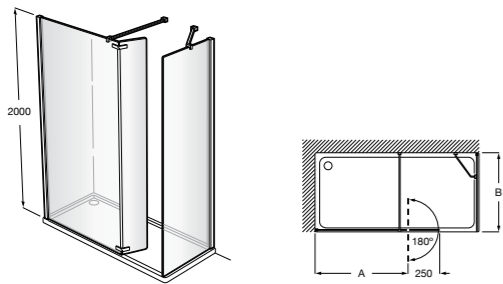

Easy D1HF

Фиксированная панель + 1 распашной элемент.

D1HF (A)	От 800 до 880
	От 881 до 1200
	От 1201 до 1400

**Easy D1H**

Панель распашная.

D1H (A)	От 600 до 800
	От 801 до 1000

Душевые панели / 2 фиксированные панели**Line D1HF + LF**