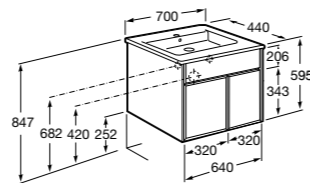

The Gap ©

1. **851477XXX** UNIK - Комплект мебели с 2 ящиками и раковины.
   851510XXX PACK - Комплект мебели с 2 ящиками, раковины и зеркала Eidos.
   816826339 Набор из 2 ножек 335 мм для мебели UNIK с 2 ящиками.
   816826458 Набор из 2 ножек 335 мм для мебели UNIK с 2 ящиками.