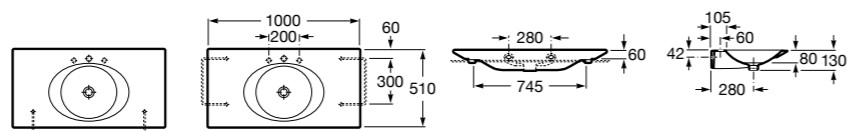

Prisma

327542000 Настенная или накладная керамическая раковина. Смеситель не входит в комплект.