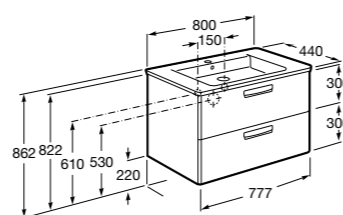

The Gap Original

ZRU9302732	Мебельный модуль белый матовый.
ZRU9302877	Мебельный модуль белый глянцевый.
ZRU9302740	Мебельный модуль фиолетовый.
327470000	Раковина The Gap Original 800.