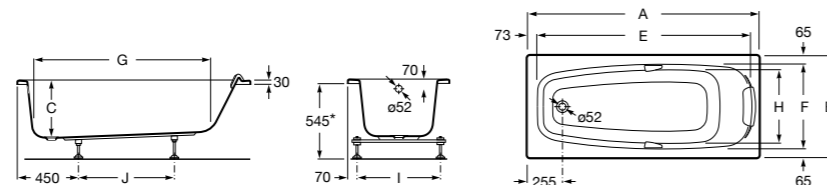

Sureste-N

Прямоугольная акриловая ванна с гидромассажем Total и набором для слива.

	A	B	C	E	F	G	H	I	J	Объем, л
248044001	1700	750	420	1540	620	1155	530	610	700	218
248042001	1700	700	420	1540	570	1155	465	560	700	198
248043001	1600	750	420	1440	620	1055	530	610	600	202
248041001	1600	700	420	1440	570	1055	465	560	600	183

Прямоугольная акриловая ванна с гидромассажем Tonis и набором для слива.

	A	B	C	E	F	G	H	I	J	Объем, л
248040001	1700	750	420	1540	620	1155	530	610	700	218
248038001	1700	700	420	1540	570	1155	465	560	700	198
248039001	1600	750	420	1440	620	1055	530	610	600	202
248037001	1600	700	420	1440	570	1055	465	560	600	183
248036001	1500	700	400	1340	570	965	465	560	500	160
248035001	1400	700	400	1240	570	865	465	560	400	145

Прямоугольная акриловая ванна с ручками.

	A	B	C	E	F	G	H	I	J	Объем, л
248001001	1700	750	420	1540	620	1155	530	610	700	218
248002001	1600	750	420	1440	620	1055	530	610	600	202
248006001	1400	700	400	1240	570	865	465	560	400	145

Размеры в мм