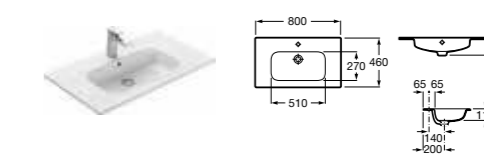

Раковина

Арт. 32799C000 Victoria-N Unik, 80 см