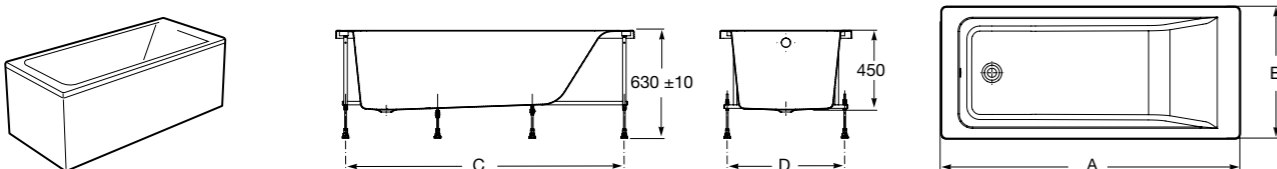

Easy

Акриловая ванна прямоугольная, глубина 45 см. Монтажный комплект заказывается отдельно.

	A	B	C	D	Объем, л
ZRU9302904	1500	700	1390	620	190
ZRU9302905	1700	700	1590	620	250
ZRU9302899	1700	750	1590	670	260
248618000	1800	800	1690	690	275

ZRU9302906	Монтажный комплект 1500 (каркас, комплект креплений к стене, система слив-перелив полуавтомат).
ZRU9302907	Монтажный комплект 1700x700 (каркас, комплект креплений к стене, система слив-перелив полуавтомат).
ZRU9302900	Монтажный комплект 1700x750 (каркас, комплект креплений к стене, система слив-перелив полуавтомат).
25P028000	Монтажный комплект 1800x750 (каркас, комплект креплений к стене, система слив-перелив полуавтомат).
ZRU9302908	Фронтальная панель 1500.
ZRU9302901	Фронтальная панель 1700.
259121000	Фронтальная панель 1800.
ZRU9302909	Боковая панель 700, левая.
ZRU9302910	Боковая панель 700, правая.
ZRU9302902	Боковая панель 750, левая.
ZRU9302903	Боковая панель 750, правая.
259123000	Боковая панель 800, левая.
259122000	Боковая панель 800, правая.

Bali

Акриловая ванна асимметричная, глубина 48 см. Монтажный комплект заказывается отдельно.

	A	B	Объем, л
7248639000	1500	1500	400

724F184000	Монтажный комплект.
7259134000	Фронтальная панель.

Hall Angular

Акриловая ванна асимметричная, глубина 48 см. Монтажный комплект заказывается отдельно.

		A	B	Объем, л
ZRU9302864	Левая	1500	1000	240
ZRU9302865	Правая	1500	1000	240

ZRU9302868	Монтажный комплект (каркас, комплект креплений к стене, система слив-перелив полуавтомат).
ZRU9302866	Фронтальная панель левая.
ZRU9302867	Фронтальная панель правая.
ZRU9302920	Боковая панель 1000, левая.
ZRU9302922	Боковая панель 1000, правая.
ZRU9302921	Боковая панель 562, левая.
ZRU9302923	Боковая панель 562, правая.
724F061000	Полиуретановый подголовник.

Merida

Акриловая ванна асимметричная, глубина 48 см. Монтажный комплект заказывается отдельно.

		A	B	Объем, л
248644000	Левая	1360	985	310
248645000	Правая	1360	985	310

24F187000	Монтажный комплект (каркас, комплект креплений к стене, система слив-перелив полуавтомат).
259135000	Фронтальная панель левая.

259136000	Фронтальная панель правая.