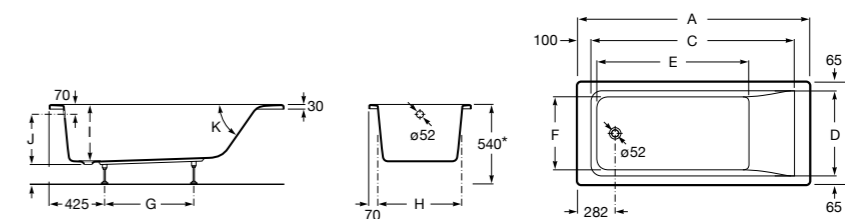

Размеры в мм

Easy

Прямоугольная акриловая ванна с гидромассажем Tonis.

	A	B	C	D	E	F	G	H	I	J	K	Объем, л
248155001	1700	750	1418	618	1110	540	650	309	420	341	55°	197
248156001	1700	700	1418	568	1110	490	490	284	420	341	55°	180
248171001	1600	750	1318	618	1010	540	650	309	420	341	55°	183
248157001	1600	700	1318	568	1010	490	490	284	420	341	55°	167
248172001	1500	700	1218	568	910	490	470	284	400	341	62°	161
248173001	1400	700	1118	568	810	490	470	284	400	341	62°	146