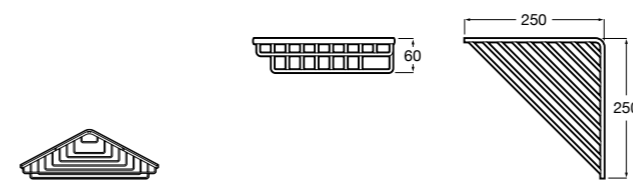

Nuova
816534001 Угловой контейнер решетчатый.