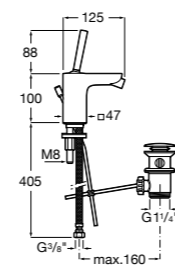

Pais ®

5A606DC00 Смеситель для биде с ручкой-джойстиком, регулятором направления потока, донным клапаном и гибкой подводкой.

L90

5A6001C00 Смеситель для биде с регулятором направления потока, донным клапаном и гибкой подводкой.