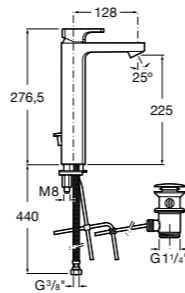

L90

5A3G01C00 Смеситель для раковины с высоким изливом, донным клапаном и гибкой подводкой, Cold start.