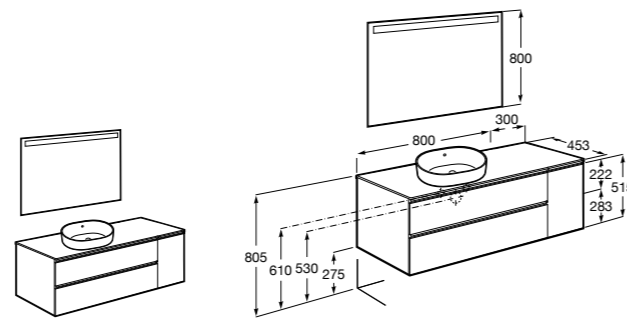

The Gap раковина справа

851504XXX UNIK - мебельный модуль для раковины справа. Базовый набор включает 2 ящика, 1 дверцу и столешницу, обработанную защитой от влаги.

851535XXX PASC - мебельный модуль для раковины справа. Базовый набор включает 2 ящика, 1 дверцу, столешницу, обработанную защитой от влаги и зеркало Eidos.

816829339 Набор из 2 ножек 275 мм для мебели со столешницей.

816829458 Набор из 2 ножек 275 мм для мебели со столешницей.