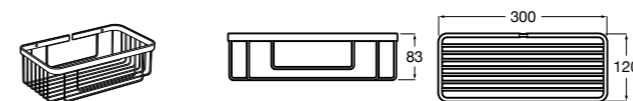

Hotel's
816730001 Контейнер решетчатый.