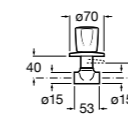

Brava

5A1330C00 Встраиваемый вентиль для сварки 15 мм. Синий указатель (холодная).

5A2330C00 Встраиваемый вентиль для сварки 15 мм. Красный указатель (горячая).