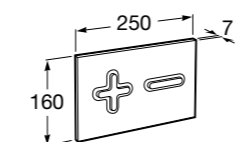

PL7 Dual

8900882.. PL7 DUAL - Двойной смыв.