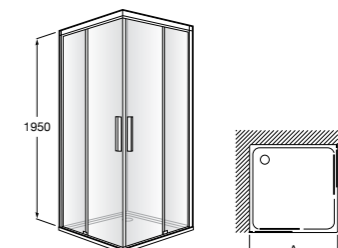

Fusion-N 2L2

Угловой душ с 2 раздвижными элементами + 2 фиксированных элемента.

2L2 (A и B)	От 670 до 1000
	От 1001 до 1200
	От 1201 до 1400