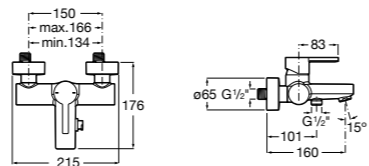

Naia

5A0296C00 Монтируемый на стену смеситель для ванны-душа с автоматическим переключателем потока.

5A0296..0 Монтируемый на стену смеситель для ванны-душа с автоматическим переключателем потока. Покрытие Everlux