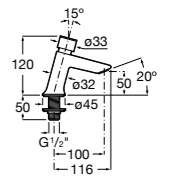

Instant

1. **5A4477C00** Кран для раковины с аэратором. Подвод одной воды. Ограничитель расхода 2 л/мин. Автоматическое закрытие через 15 секунд.