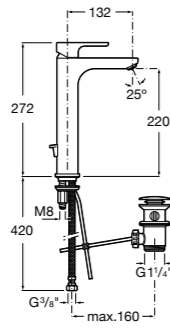

5A3C09C00 Смеситель для раковины с высоким изливом, донным клапаном и гибкой подводкой. Cold start.

Carmen

5A384BC00 Смеситель для раковины с высоким поворотным изливом, донным клапаном click-clack и гибкой подводкой.