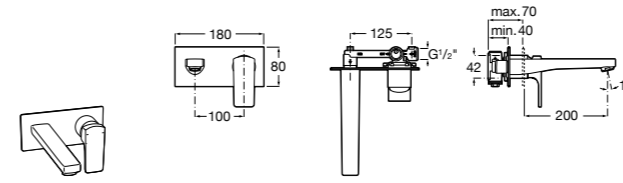

L90

5A3L20C00 Встраиваемый смеситель для раковины. Для установки вместе с арт. 525220603.

525220603 Универсальный монтажный блок для встраиваемого смесителя для раковины.