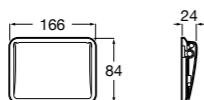

Hotel's

816720001 Держатель для туалетной бумаги с крышкой.