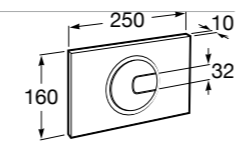

PL5 Dual

8900990.. PL5 DUAL - Двойной смыв.