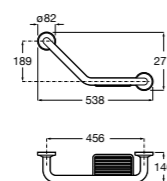

Доступность / аксессуары / угловой поручень с мыльницей

Access Comfort

- 816936001** Угловой поручень для ванны с мыльницей, нержавеющая сталь.

Доступность / аксессуары / поручни откидные

Access Comfort / Pro