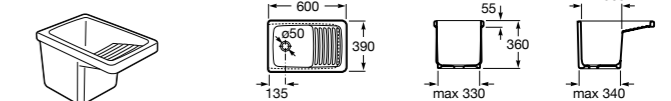

Henares

1. **368951001** Хозяйственная мойка.