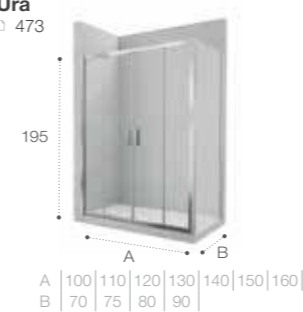

L4-E+LF-C
Ura
□ 473

L3-E+LF-C
Easy
□ 449

L2+LF
Aerea
□ 449

L2+LF-F
Fusion-N
□ 450

Душевые ограждения ОБЗОР ПРОДУКЦИИ

<p>L2-E+LF-C Easy □ 450</p>  <p>A 97-200 B 20-100 </p>	<p>L2-E + LF Naray □ 474</p>  <p>A 100 110 120 130 140 150 160 170 180 B 70 80 90 90 </p>	<p>L2-E+LF-C Ura □ 474</p>  <p>A 100 110 120 130 140 150 160 B 70 75 80 90 </p>	<p>L2-E+LF Victoria □ 474</p>  <p>A 100 110 120 130 140 150 160 B 70 75 80 90 </p>
--	---	---	--