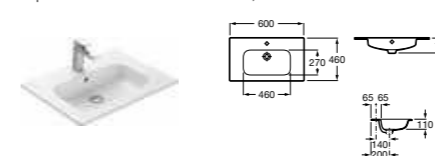

Раковина

Арт. 32799E000 Victoria-N Unik, 60 см