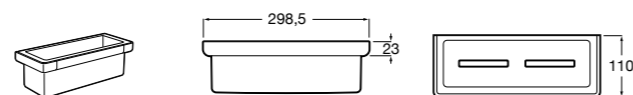

Аксессуары / контейнеры

Tempo
817028001 Контейнер. Хром.
817028002 Контейнер. Покрытие Everlux титановый черный.