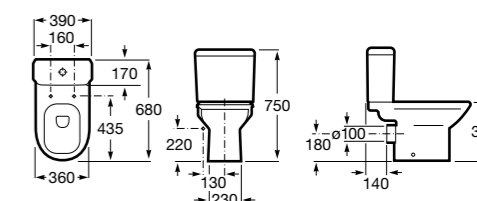

Giralda

1. **342466000** Чаша SH.
   341469000 Бачок AI.
   ZRU9000046 Сиденье с крышкой.
   ZRU9000047 Сиденье с крышкой.