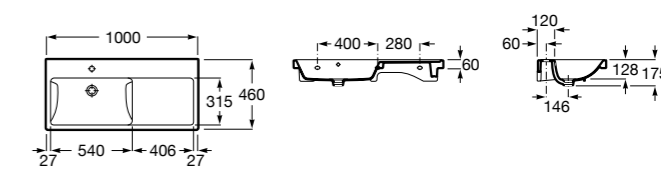

The Gap

3270ME000 Настенная или накладная керамическая раковина. Смеситель не входит в комплект.