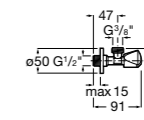

Запорный кран

525166000 Угловой запорный кран 1/2" - 3/8" (шаровый механизм, металлическая ручка).

525166100 Угловой запорный кран 1/2" - 1/2" (шаровый механизм, металлическая ручка).