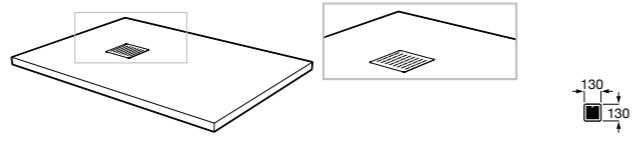

Аксессуары для душевых поддонов

Решетка Terran

P0006100R Решетка-сток Terran.

Аксессуары для ванн

Дополнительные подголовники

291051100 Подголовник (черный).

291053100 Подголовник (черный).

291066000 Подголовник (белый).

247518000 Подголовник для ванны Georgia.

Ручки для ванн

24F023000 Набор ручек BeCool (biplaza).

24F040000 Набор ручек BeCool (одноместная).

526804210 Haiti 2 ручки, хром.

526803010 Malibu 2 ручки, хром.

52680421P Haiti 2 ручки, золото.

52680301P Malibu 2 ручки, золото.

526804310 Набор ручек Princess-N.

24F038001 Набор ручек Sureste-N.