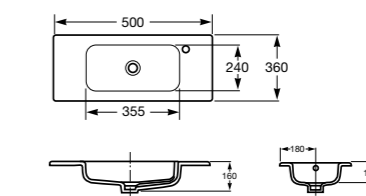

Раковина

Арт. 32799J00Y Debba Unik, 50 см