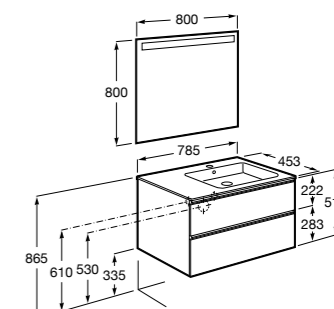

The Gap раковина справа ®

851480XXX UNIK - Комплект мебели с 2 ящиками и раковины.

851513XXX ПАК - Комплект мебели с 2 ящиками, раковины и зеркала Eidos.

816826339 Набор из 2 ножек 335 мм для мебели UNIK с 2 ящиками.

816826458 Набор из 2 ножек 335 мм для мебели UNIK с 2 ящиками.