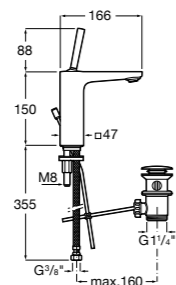

Pals ©

5A306DC00 Смеситель для раковины с ручкой-джойстиком, донным клапаном и гибкой подводкой.

Naia

5A3296C00 Смеситель для раковины, гладкий корпус, с донным клапаном с системой click-clack и гибкой подводкой. Cold start.

5A3A96.0 Смеситель для раковины, гладкий корпус, с гибкой подводкой. Cold start. Покрытие Everflux.