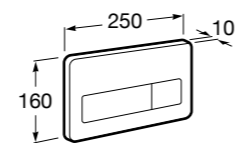

PL4 Dual

8900980.. PL4 DUAL - Двойной смыв.