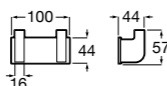

Record ®

A817661001 Двойной крючок.