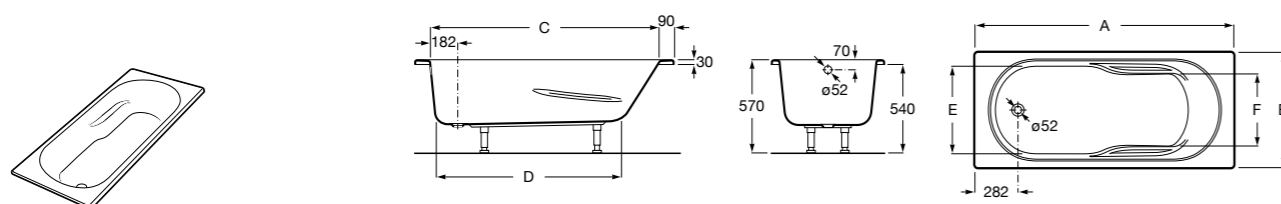

Easy Угловая

248188001 Симметричная угловая акриловая ванна с гидромассажем Tonis.

248189000 Симметричная угловая акриловая ванна.

259861000 Панель для акриловой ванны.

Размеры в мм

**Genova-N**

Прямоугольная акриловая ванна с гидромассажем Basic.