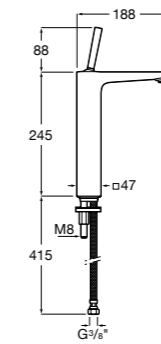

Pals ©

5A376DC00 Смеситель для раковины с высоким изливом, с ручкой-джойстиком, гладкий корпус, с донным клапаном с системой click-clack и гибкой подводкой.