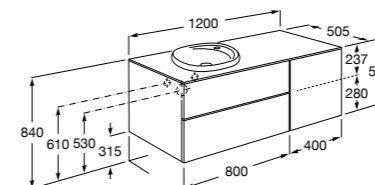

Beyond раковина слева

851410XXX Мебельный модуль для размещения накладной раковины 450 мм слева. Раковины и смесители не входят в комплект.