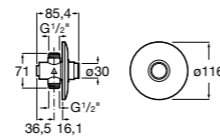

Смесители для душа / встраиваемые / порционно-нажимные

Instant

1. **5A2677C00** Встраиваемый кран для душа.