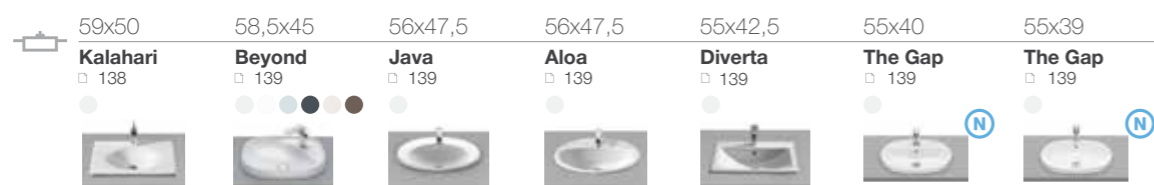

Раковины ОБЗОР ПРОДУКЦИИ

длина x ширина

Раковины для установки на столешницу

65-75

60-64

55-59

55-59

50-54