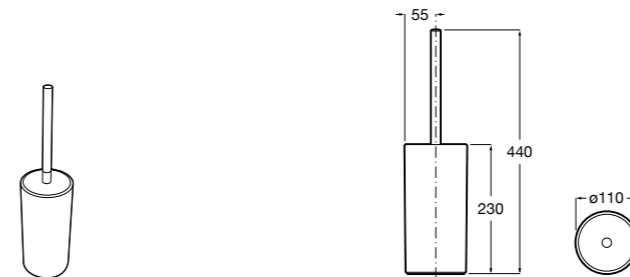

816668001 Напольный держатель для щеток.

Размеры в мм

**Onda**

3870ZF000 Напольный держатель для щеток.

**Hotel's**

816390001 Диспенсер на столешницу.

**Ice**816863012 Напольный держатель для щеток. Черный цвет.
816863009 Напольный держатель для щеток. Белый цвет.
816863013 Напольный держатель для щеток. Синий цвет.**Rubik**816841001 Диспенсер на столешницу. Хром.
816841024 Диспенсер на столешницу. Черный цвет. ®**Twin**