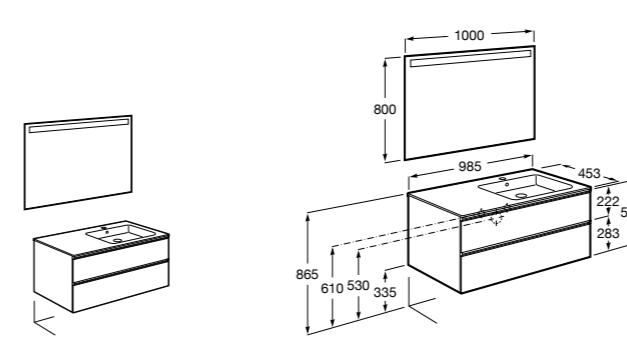

The Gap раковина справа

851482XXX UNIK - Комплект мебели с 2 ящиками и раковины.

851515XXX PASC - Комплект мебели с 2 ящиками, раковины и зеркала Eidos.

816826339 Набор из 2 ножек 335 мм для мебели UNIK с 2 ящиками.

816826458 Набор из 2 ножек 335 мм для мебели UNIK с 2 ящиками.