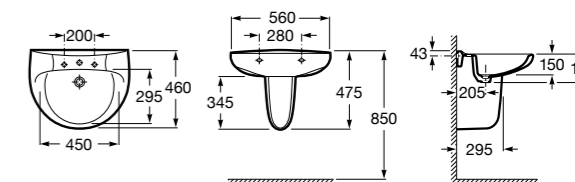

Victoria

1. **32739300Y** Настенная керамическая раковина. Смеситель не входит в комплект.
   337390000 Пьедестал для керамической раковины.
   33739200Y Полупьедестал для керамической раковины.