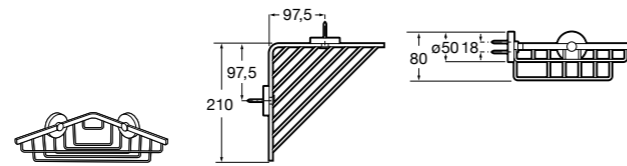

Compas

Контейнер решетчатый.

817364001	Контейнер решетчатый.