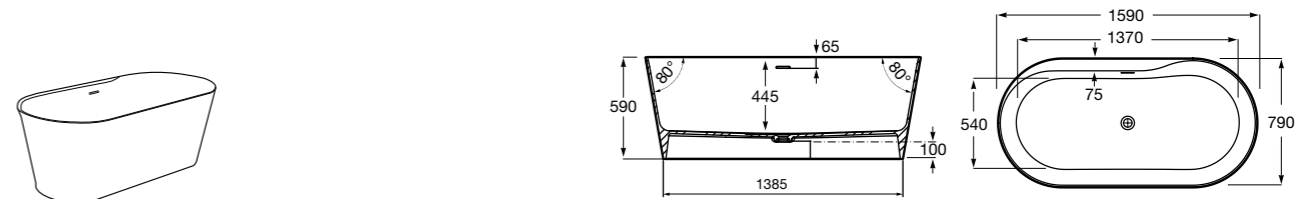

Raina

248466000 Свободностоящая ванна STONEX®, объем 318 л. Интегрированный слив-перелив, донный клапан с системой click-clack.