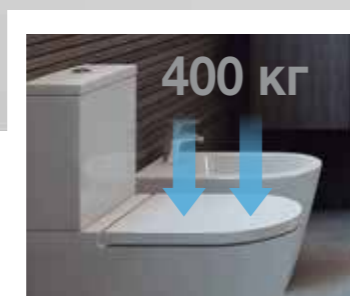

Керамика Rosa

Легко чистить

Инновационный дизайн Rimless (безободковый) с гладкой и полностью доступной внутренней поверхностью значительно упрощает ее очистку.

Максимальная гигиена

Поверхность с нулевой пористостью препятствует впитыванию воды и, следовательно, накоплению влаги и бактерий.

Стойкий блеск

Эксклюзивная эмаль, которая позволяет поддерживать яркость и состояние нового изделия независимо от срока использования.

Прочность

Необычайная прочность, доказанная испытаниями при нагрузке весом до 400 кг.

Надежность

Детали обладают невероятной прочностью и надежностью благодаря эксклюзивному составу минералов и контролю обжига.

Износостойкость

Свойства глазури гарантируют устойчивость лицевых поверхностей к абразивам, высоким температурам и ультрафиолету.

Материал

Fineceramic®

Невероятная легкость

Толщина стенок всего 5 мм, что делает раковины на 40% более легкими.

Невероятная прочность

Инновационная формула позволяет создавать раковины на 30% прочнее, чем традиционные керамические изделия.