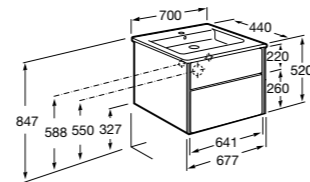

Ronda

1. **ZRU9303003** Мебельный модуль бетон/белый матовый.
   ZRU9302964 Мебельный модуль белый глянцевый/антрацит.
   327471000 Раковина The Gap Original 700.