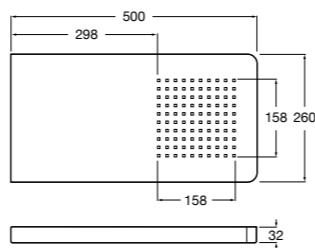

Puzzle

5A9878C00 Монтируемая к стене душевая насадка из нержавеющей стали.

Fit

5B6661C00 Антивандальная душевая насадка.

Душевые форсунки

Форсунка Square

5B3778C00 SQUARE - Душевая форсунка с изменяемым углом потока. Хром.