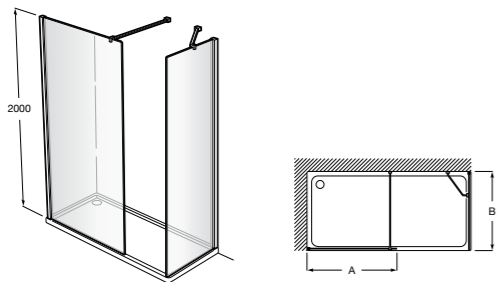

Line DF + LF

Фиксированная панель + 1 фиксированная сторона.

D1HF (A)	От 700 до 900
	От 901 до 1200
LF (B)	От 700 до 900
	От 901 до 1000