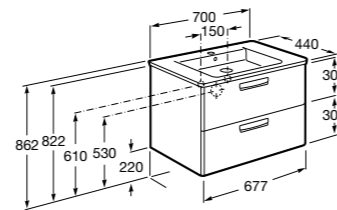

The Gap Original

1. **ZRU9302733** Мебельный модуль белый матовый.
   ZRU9302878 Мебельный модуль белый глянцевый.
   ZRU9302741 Мебельный модуль фиолетовый.
   327471000 Раковина The Gap Original 700.