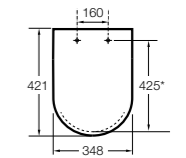

Victoria

1. **801B60..B** Сиденье и крышка с креплениями из нержавеющей стали для унитаза. Материал SUPRALIT®.
2. **801B66..B** Сиденье и крышка с креплениями из пластика. Материал SUPRALIT®.
3. **801B62..B** Сиденье и крышка с механизмом «мягкое закрытие» для унитаза. Материал SUPRALIT®.
4. **801398004** Сиденье и крышка для унитаза, пластик.