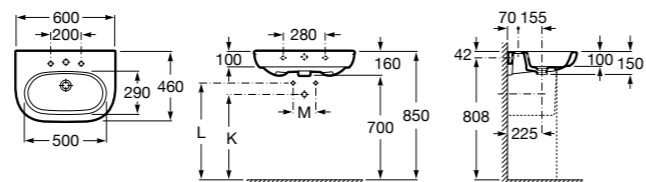

Dama

- 327784000** Настенная керамическая раковина. Смеситель не входит в комплект.
337470000 Пьедестал для керамической раковины.
337471000 Полупьедестал для керамической раковины.

Размеры в мм

Meridian