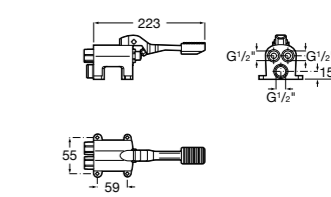

Instant Foot

505128800 Педальный смеситель с прогрессивным смешиванием. Установка на полу.