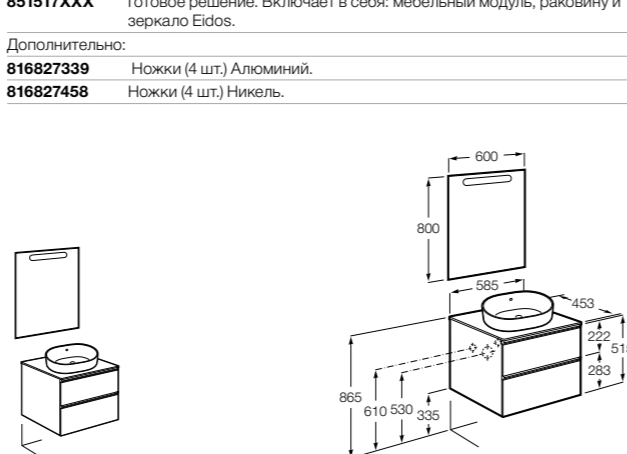

The Gap ®

851500XXX UNIK - Мебельный модуль для раковины с рабочей поверхностью. Раковина и смеситель не входят в комплект. Столешница дополнительно обработана защитой от влаги.

851531XXX PASC - Мебельный модуль для раковины с рабочей поверхностью и зеркалом Eidos. Раковина и смеситель не входят в комплект. Столешница дополнительно обработана защитой от влаги.

816829339 Набор из 2 ножек 275 мм для мебели со столешницей.

816829458 Набор из 2 ножек 275 мм для мебели со столешницей.