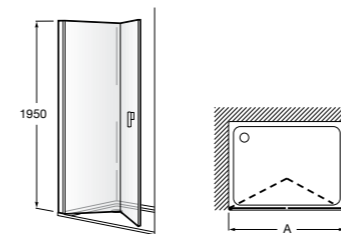

Душевые ограждения / 3 стены / фронтальное расположение / складные двери**Easy PP-E**

Фронтальное расположение с 2 складными элементами.

PP-E (A)	От 600 до 800	
	От 801 до 1000	

Душевые ограждения / 2 стены / раздвижные двери**Aerea L4 + LF**