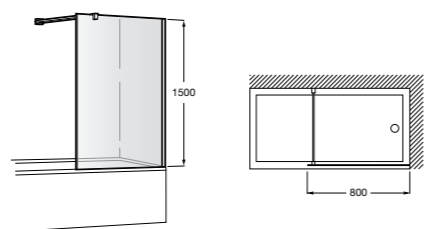

	Ширина	Открытие (C)
AM19510012	1000 (325+675)	650

**Victoria Standard B1H**

B1HF - Фронтальное расположение. 1 распашной элемент. Прозрачное стекло. Компенсация 25 мм.

	Ширина
AM19408512	850

**Victoria Standard BF**