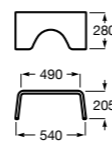

Access Comfort

816914009 COMFORT - Табурет для ванны.

Access Comfort

816913009 COMFORT - Складное сиденье с ножками.

Zen

2H0432000 Сиденье.

Access Comfort

801B60001 COMFORT - Детское сиденье.

Access Pro

816962009 Сиденье откидное для душа.

816987009 Сиденье откидное для душа. Антибактериальное покрытие.

Access Comfort

816918009 COMFORT - Спинка.

Access Comfort

816912009 COMFORT - Сиденье откидное для душа.

Access Comfort

816919009 COMFORT - Подставка для ног.

Access Comfort

816322000 Складное сиденье для душа из нержавеющей стали.

Voylet

818001000 Физиологическая подставка для ног.

Общественные пространства / раковины

Access

Настенная раковина без отверстий под смеситель.

	A	B
368PB8000	1000	928
368PB9000	600	528

Общественные пространства / писсуары

Proton

3590J4000 Безободковый керамический писсуар с верхним подводом воды.

3590J5000 Безободковый керамический писсуар с задним подводом воды.

Proton

3590J3000 Электронный писсуар с задним подводом воды, безободковый, питание от батареек.

Proton

3590J2000 Электронный писсуар с задним подводом воды, безободковый, питание от сети, 230V.

Site

359605000 Писсуар с задним подводом воды. В комплект входит: сифон, патрубок и сливная крышка.

359607001 Писсуар с верхним подводом воды. В комплект входит: сифон, патрубок и сливная крышка. Может использоваться с настенным сливом Mural.

359607000 Писсуар с верхним подводом воды. В комплект входит: сифон, патрубок и сливная крышка.

Euret

35945E000 Электронный писсуар с задним подводом воды, питание от 4 щелочных батареек 1,5 V LRG (AA). Включает: запорный кран, комплект для фиксации сифона, сливную пробку, гибкий источник питания и электронный приемник-передатчик.