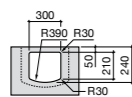

Мини-раковины

Hall

325883000 Настенная или накладная керамическая раковина. Смеситель не входит в комплект.

Meridian

325245000 Настенная керамическая раковина. Смеситель не входит в комплект.

335240000 Пьедестал для керамической раковины.

337241000 Полуьпедестал для керамической раковины.

The Gap Original

327477000 Настенная или накладная керамическая раковина. Смеситель не входит в комплект.

Hall

327624000 Настенная или накладная керамическая раковина. Смеситель не входит в комплект.

Meridian

327248000 Настенная керамическая раковина. Смеситель не входит в комплект.

Размеры в мм

Ibis

320841001 Настенная керамическая раковина. Смеситель не входит в комплект.

The Gap Original

327478000 Настенная керамическая раковина. Смеситель не входит в комплект.

337472000 Полуьпедестал для керамической раковины компакт.

Debba

325998000 Настенная керамическая раковина. Смеситель не входит в комплект.

Meridian

327249000 Настенная керамическая раковина. Смеситель не входит в комплект.

337242000 Полуьпедестал для керамической раковины компакт.

The Gap Original

327479000 Настенная керамическая раковина. Смеситель не входит в комплект.

337472000 Полуьпедестал для керамической раковины компакт.

Размеры в мм