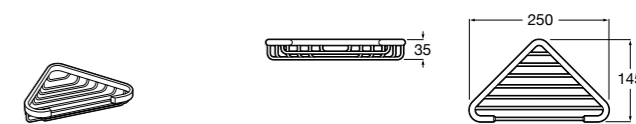

Hotel's Classic
815414001 Угловой контейнер решетчатый.