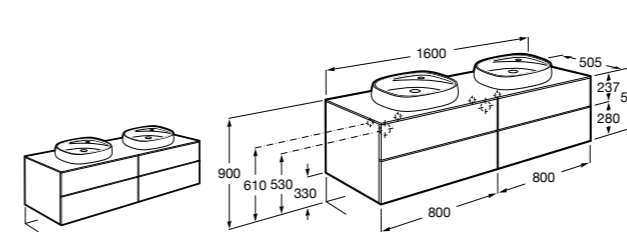

Beyond

851407XXX Мебельный модуль для двух накладных раковин 585 мм (необходимо уточнить совместимость). Раковины и смесители не входят в комплект.