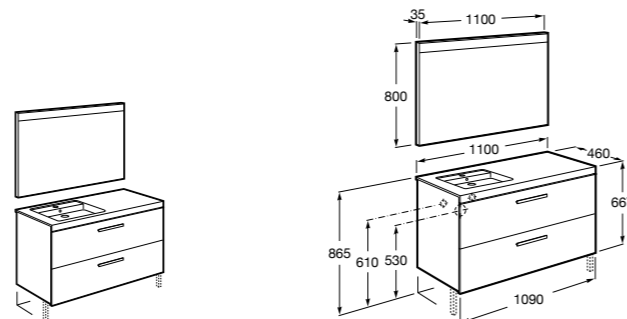

Prisma раковина слева

855955XXX UNIK - Комплект мебели и раковины. Компактный сифон. Ножки и смеситель не входят в комплект.

855939XXX PASC - Комплект мебели, раковины и зеркала Prisma Basic со встроенной LED-подсветкой. Компактный сифон. Ножки и смеситель не входят в комплект.

816764339 Комплект из 2-х ножек.