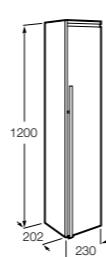

Lander

857269XXX Реверсивная шкаф-колонна с регулируемыми по высоте полочками. По центру колонны открытый модуль для хранения, который облегчает открытие дверей.

Natura

851074392 Колонна из натурального дерева с открытыми полочками и дверцей.

Anima

856931XXX Реверсивная шкаф-колонна с регулируемыми по высоте полочками.

Aneto

857431806 Шкаф-колонна левая.
857467806 Шкаф-колонна правая.

The Gap ©

857554XXX Шкаф-колонна.

Lago

857297806 Шкаф-колонна белый глянец.
857297444 Шкаф-колонна светлый дуб.

The Gap Original

ZRU9302739 Шкаф-колонна левая с металлическими полочками, белый матовый.
ZRU9302738 Шкаф-колонна правая с металлическими полочками, белый матовый.
ZRU9302884 Шкаф-колонна левая с металлическими полочками, белый глянец.
ZRU9302883 Шкаф-колонна правая с металлическими полочками, белый глянец.
ZRU9302747 Шкаф-колонна левая с металлическими полочками, фиолетовый.
ZRU9302746 Шкаф-колонна правая с металлическими полочками, фиолетовый.

Victoria Ice/Black Edition

ZRU9302729 Шкаф-колонна реверсивная белый глянец.
ZRU9000095 Шкаф-колонна реверсивная черный глянец.

Victoria Nord

ZRU9000026 Шкаф-колонна реверсивная белый глянец.
ZRU9000025 Шкаф-колонна реверсивная венге.

Up

ZRU9303013 Шкаф-колонна левая.
ZRU9303014 Шкаф-колонна правая.

Luna

856842XXX Открытый шкафчик.

Мебельная фурнитура

Органайзеры

Органайзеры.

816819409 90 x 90
816820409 100 x 208

Ronda

ZRU9303005 Шкаф-колонна левая, бетон/белый матовый.
ZRU9303006 Шкаф-колонна правая, бетон/белый матовый.
ZRU9302966 Шкаф-колонна левая, белый глянец/антрацит.
ZRU9302967 Шкаф-колонна правая, белый глянец/антрацит.

Крючки для полотенец для мебели

816761001 Набор из 2 крючков для полотенец для мебели.

Etna