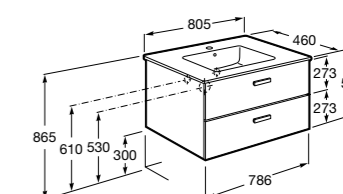

Victoria Nord

ZRU9000032	Мебельный модуль белый глянцев.
ZRU9000031	Мебельный модуль венге.
32799C000	Раковина Victoria Unik 800.