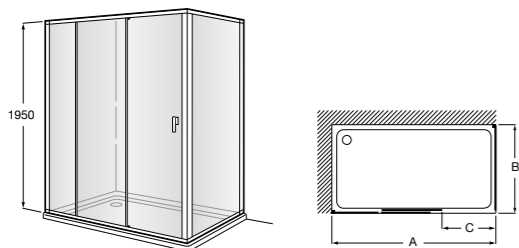

Easy L3-E + LF-C

Фронтальное расположение. 2 раздвижных элемента + 1 фиксированный элемент + 1 фиксированный элемент сбоку.

		Минимальное открытие (С)
L3-E (A)	От 770 до 1000	380
	От 1001 до 1150	480
	От 1151 до 1300	580
	От 1301 до 1600	680
LF-C (B)	От 200 до 500	-
	От 501 до 800	-
	От 801 до 1000	-