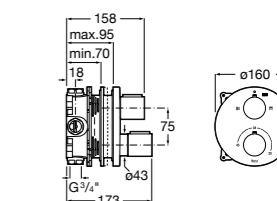

5A0C09C00 Встраиваемый термостат для ванны и душа с переключателем потока. Установка с RocaBox Арт. 525869403.

5A0C09CNO Встраиваемый термостат для ванны и душа с переключателем потока. Покрытие Everlux титановый черный. Для установки с RocaBox Арт. 525869403