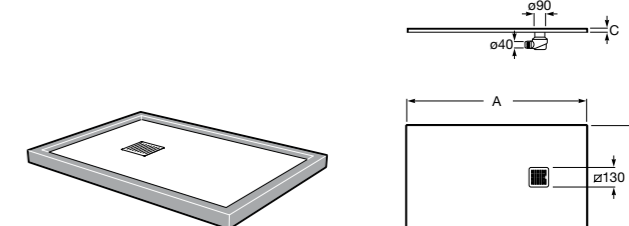

Terran (с рамкой)

Ультралепкий душевой поддон, материал STONEX®, с рамкой.

	A	B	C
До 1800 x 900 x 41	1800	900	41
До 1600 x 900 x 41	1600	900	41
До 1400 x 900 x 41	1400	900	41
До 1200 x 900 x 38	1200	900	38
До 1000 x 900 x 36	1000	900	36
До 1800 x 800 x 41	1800	800	41
До 1600 x 800 x 41	1600	800	41
До 1400 x 800 x 41	1400	800	41
До 1200 x 800 x 38	1200	800	38
До 1000 x 800 x 36	1000	800	36
До 1800 x 750 x 41	1800	750	41
До 1600 x 750 x 41	1600	750	41
До 1400 x 750 x 41	1400	750	41
До 1200 x 750 x 38	1200	750	38
До 1000 x 750 x 36	1000	750	36
До 1800 x 700 x 41	1800	700	41
До 1600 x 700 x 41	1600	700	41
До 1400 x 700 x 41	1400	700	41
До 1200 x 700 x 38	1200	700	38
До 1000 x 700 x 36	1000	700	36

Размеры в мм