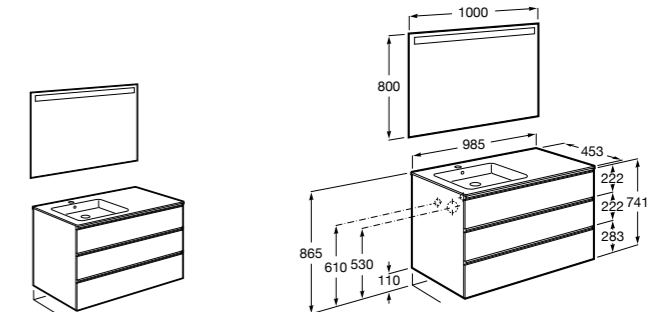

The Gap раковина слева

851491XXX UNIK - Комплект мебели с 3 ящиками и раковины.

851522XXX PASC - Комплект мебели и раковины. Сифон в комплекте. Ножки и смеситель не входят в комплект.

816827339 Набор из 4 ножек 110 мм для мебели UNIK с 3 ящиками.

816827458 Набор из 4 ножек 110 мм для мебели UNIK с 3 ящиками.