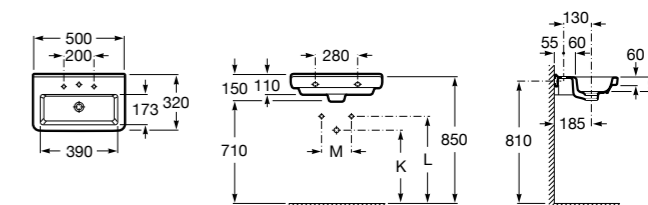

Dama

327788000 Настенная керамическая раковина. Смеситель не входит в комплект.

337782000 Полуьедестал для керамической раковины компакт.