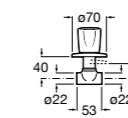

Brava

5A1930C00 Встраиваемый вентиль для сварки 22 мм. Синий указатель (холодная).

5A0930C00 Встраиваемый вентиль для сварки 22 мм. Красный указатель (горячая).