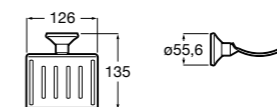

Hotel's Classic

815410001 Настенная мыльница.

Classica

816809001 Настенная мыльница.

Twin

816701001 Настенная мыльница. Крепление на болты или клей.

Аксессуары / полочки

Tempo