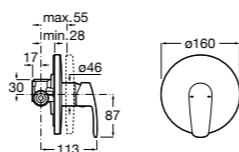

5A2290C00 Встраиваемый смеситель для ванны или душа.

**Malva**

5A223BC00 Встраиваемый смеситель для ванны или душа.

**Monodin-N**

5A2298C00 Встраиваемый смеситель для ванны или душа.

Размеры в мм

**Cala**

5A226EC00 Встраиваемый смеситель для ванны или душа.