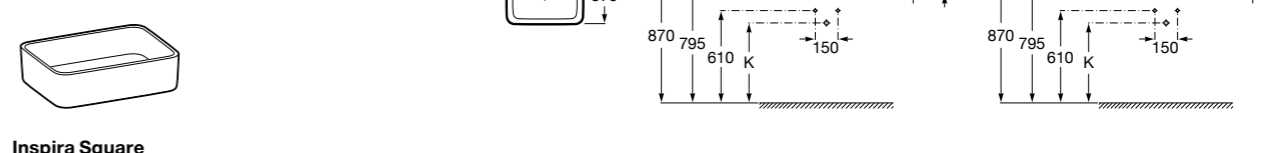

**Inspira Square**

327530..0 SQUARE - Накладная раковина из материала FINECERAMIC® с фиксированным открытым керамическим выпуском. Смеситель не входит в комплект.

**Inspira Soft**

327500..0 SOFT - Накладная раковина из материала FINECERAMIC® с фиксированным открытым керамическим выпуском. Смеситель не входит в комплект.