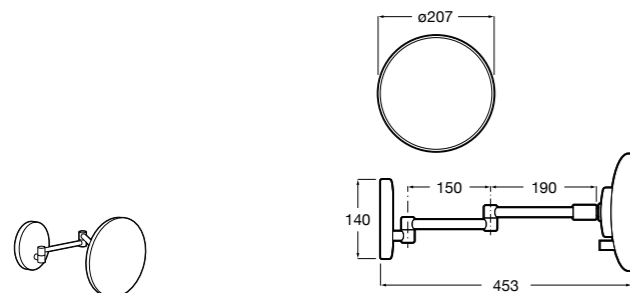

Hotel's

816381001 Настенное увеличительное зеркало поворотным держателем. Крепление включено в комплект.