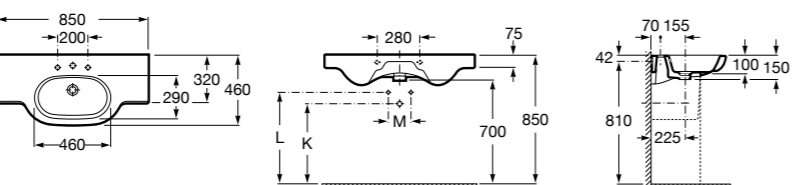

Meridian

32724D000 Настенная керамическая раковина. Смеситель не входит в комплект.

335240000 Пьедестал для керамической раковины.

337241000 Полупьедестал для керамической раковины.