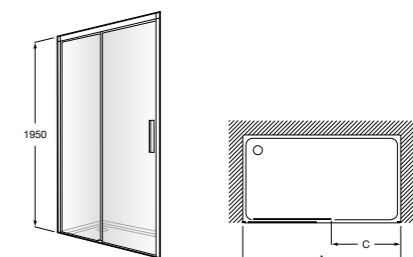

Fusion-N L2-E

Фронтальное расположение. Один раздвижной элемент + 1 фиксированный элемент.

	Минимальное открытие (С)	
L2-E (A)	От 970 до 1300	408
	От 1301 до 1600	533
	От 1601 до 2000	783