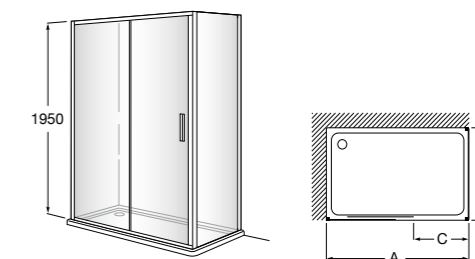

Naray Standard L2-E + LF

L2-E - Фронтальное расположение. 1 раздвижной элемент + 1 фиксированный элемент для установки между стенами или 1 боковым фиксированным элементом LF. Прозрачное стекло, цвет профиля: блестящее серебро. Предел до стены в открытом виде 100 мм. Включает обработку Maxiclean.

LF - Фиксированный боковой элемент, совместим с перегородкой.

	Ширина (A)	Открытие (C)
L2-E	A	
AM14510012M	1000	360
AM14511012M	1100	410
AM14512012M	1200	460
AM14513012M	1300	510
AM14514012M	1400	560
AM14515012M	1500	610
AM14516012M	1600	660
AM14517012M ©	1700	710
AM14518012M ©	1800	760
LF (B)	B	
AM14707012M	700	
AM14708012M	800	
AM14709012M	900	

Размеры в мм