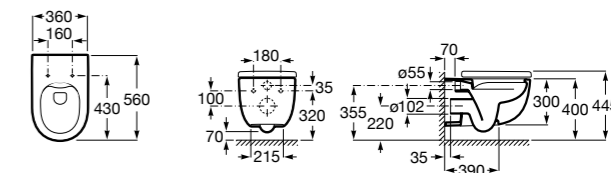

Meridian

34624L000 Подвесная чаша Rimless со скрытым креплением. Включает: крепежный комплект. Для установки выберите систему инсталляции Rosa для подвесных унитазов.

8012A2..B Сиденье и крышка с механизмом «мягкое закрытие» для унитаза. Материал SUPRALIT®.

8012A0..B Сиденье и крышка с креплениями из нержавеющей стали для унитаза. Материал SUPRALIT®.

801D12003 Сиденье и крышка для унитаза.