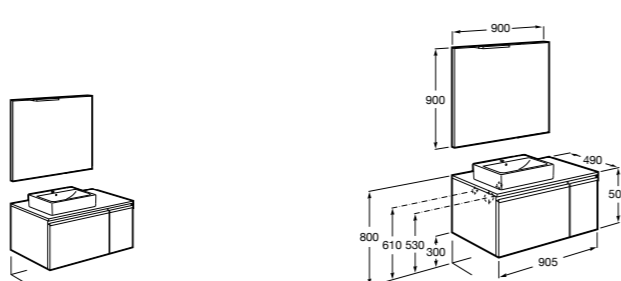

**Heima раковина слева**

- 851004XXX** Мебельный модуль для раковины с рабочей поверхностью. Раковина и смеситель не входят в комплект. Модуль дополнительно обработан защитой от влаги.
851042XXX PACK - Комплект мебели, раковины и зеркала с подсветкой LED Smartlight. Компактный сифон. Раковина, ножки и смеситель не входят в комплект. Модуль дополнительно обработан защитой от влаги.
856925331 Комплект из 2-х ножек.