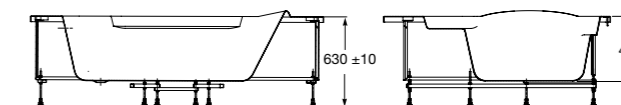

Genova, Genova-N

Акриловая ванна прямоугольная, глубина 45 см. Монтажный комплект заказывается отдельно.

	A	B	C	Объем, л
ZRU9302894	1500	750	1390	235
ZRU9302973	1600	700	1490	230

ZRU9302895	Монтажный комплект 1500 (каркас, комплект креплений к стене, система слив-перелив полуавтомат).
ZRU9302974	Монтажный комплект 1600 (каркас, комплект креплений к стене, система слив-перелив полуавтомат).
ZRU9302896	Фронтальная панель 1500.
ZRU9302975	Фронтальная панель 1600.
ZRU9302897	Боковая панель 750, левая.
ZRU9302898	Боковая панель 750, правая.
ZRU9302976	Боковая панель 700, левая.
ZRU9302977	Боковая панель 700, правая.

Easy

Акриловая ванна прямоугольная, глубина 45 см. Монтажный комплект заказывается отдельно.

	A	B	C	D	Объем, л
ZRU9302904	1500	700	1390	620	190
ZRU9302905	1700	700	1590	620	250
ZRU9302899	1700	750	1590	670	260
248618000	1800	800	1690	690	275

ZRU9302906	Монтажный комплект 1500 (каркас, комплект креплений к стене, система слив-перелив полуавтомат).
ZRU9302907	Монтажный комплект 1700x700 (каркас, комплект креплений к стене, система слив-перелив полуавтомат).
ZRU9302900	Монтажный комплект 1700x750 (каркас, комплект креплений к стене, система слив-перелив полуавтомат).
25P028000	Монтажный комплект 1800x750 (каркас, комплект креплений к стене, система слив-перелив полуавтомат).
ZRU9302908	Фронтальная панель 1500.
ZRU9302901	Фронтальная панель 1700.
259121000	Фронтальная панель 1800.
ZRU9302909	Боковая панель 700, левая.
ZRU9302910	Боковая панель 700, правая.
ZRU9302902	Боковая панель 750, левая.
ZRU9302903	Боковая панель 750, правая.
259123000	Боковая панель 800, левая.
259122000	Боковая панель 800, правая.

Bali