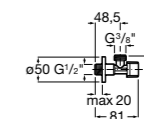

Запорный кран

525165800 Угловой запорный кран 1/2" - 3/8" (шаровый механизм, пластиковая ручка).

525165900 Угловой запорный кран 1/2" - 1/2" (шаровый механизм, пластиковая ручка).