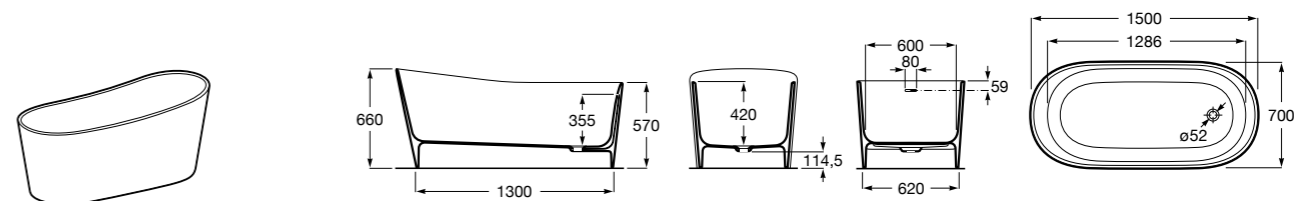

Maui Round ©

248499000 Овальная ванна STONEX®, интегрированный слив-перелив, донный клапан с системой click-clack.