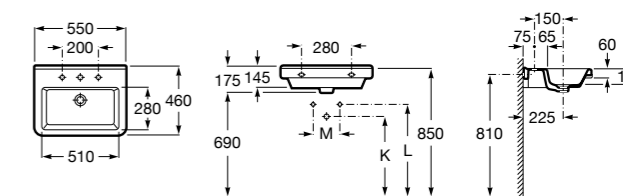

Dama

1. **327786000** Настенная керамическая раковина. Смеситель не входит в комплект.
   337470000 Пьедестал для керамической раковины.
   337471000 Полупьедестал для керамической раковины.