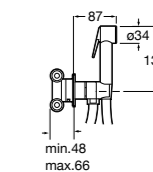

Be Fresh

5B9361C00	Комплект гигиенического душа со смесителем, встраиваемый. Включает: душевую лейку и гибкий шланг.