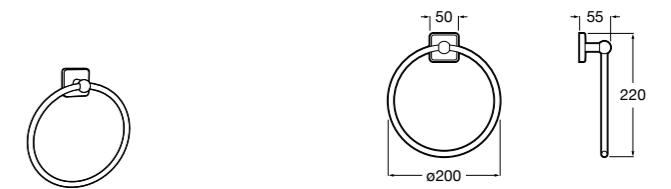

Victoria

816659001 Полотенцедержатель в форме кольца. Крепление на болты или клей.