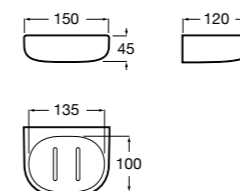

Victoria

816683001 Настенная мыльница. Крепление на болты или клей.

Onda ©

3870Z4000 Настенная мыльница.