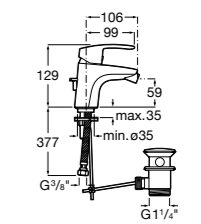

Malva

5A613BC00 Смеситель для биде с регулятором направления потока, цепочкой и гибкой подводкой.

Monodin-N

5A6098C00 Смеситель для биде с регулятором направления потока, донным клапаном и гибкой подводкой.