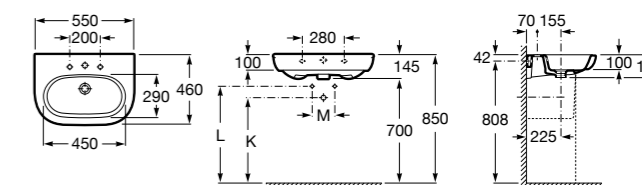

Meridian

1. **325243000** Настенная керамическая раковина. Смеситель не входит в комплект.
   335240000 Пьедестал для керамической раковины.
   337241000 Полупьедестал для керамической раковины.