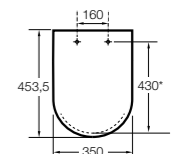

The Gap Comfort

- 801472..4** Сиденье и крышка с механизмом «мягкое закрытие» для унитаза.
- 801470..4** Сиденье и крышка для унитаза.

Hall

- 801620..4** Сиденье и крышка с креплениями из нержавеющей стали для укороченного унитаза.
- 801622..4** Сиденье и крышка с механизмом «мягкое закрытие».