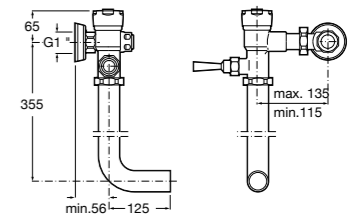

Aqualine Confort

5A9177C00 Нажимной смывной кран для писсуара

Смывные краны для унитазов / настенные краны

Gem

526900610 Смывной кран для унитаза. Изогнутая сливная труба 1".

Aqualine Plus

5A9577C00 Смывной кран 3/4" для унитаза. Механизм двойного слива 6/3 литра.