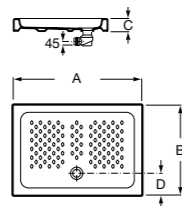

Italia

Угловой керамический душевой поддон.

	A	B	C	D	Rad
3740HL000	900	900	80	625	550
3740HM000	800	800	80	525	550