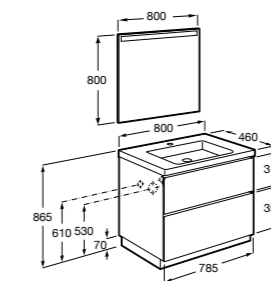

Beyond

851357XXX UNIK - Комплект мебели с двумя ящиками и раковиной из материала FINECERAMIC®. Ножки и смеситель не входят в комплект.

Inspira

851088XXX Мебельный модуль, совместим с полуистраиваемыми раковинами формы ROUND / SOFT. Раковина и смеситель не входят в комплект. Влагостойкая столешница.

851096XXX Мебельный модуль, совместим с полуистраиваемыми раковинами формы SQUARE. Раковина и смеситель не входят в комплект. Влагостойкая столешница.

816815339 Комплект из 2-х ножек.

Carmen

857135XXX Модуль для раковины.

3270A0000 Раковина с одним отверстием для смесителя.

3270A0003 Раковина с тремя отверстиями под смеситель.

Heima

851002XXX Мебельный модуль для раковины с рабочей поверхностью. Раковина и смеситель не входят в комплект. Модуль дополнительно обработан защитой от влаги.

851040XXX ПАК - Комплект мебели, раковины и зеркала с подсветкой LED Smartlight. Компактный сифон. Раковина, ножки и смеситель не входят в комплект. Модуль дополнительно обработан защитой от влаги.

856925331 Комплект из 2-х ножек.

Inspira

851076XXX UNIK - Комплект мебели и раковины. Компактный сифон. Ножки и смеситель не входят в комплект.

816815339 Комплект из 2-х ножек.

Prisma

855945XXX UNIK - Комплект мебели и раковины. Компактный сифон. Ножки и смеситель не входят в комплект.

855929XXX ПАК - Комплект мебели, раковины и зеркала Prisma Basic со встроенной LED-подсветкой. Компактный сифон. Ножки и смеситель не входят в комплект.

Inspira

851080XXX Мебельный модуль для накладной раковины. Раковина и смеситель не входят в комплект. Влагостойкая столешница.

816815339 Комплект из 2-х ножек.

Prisma

855952XXX UNIK - Комплект мебели и раковины. Компактный сифон. Ножки и смеситель не входят в комплект.