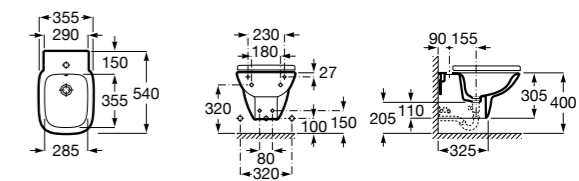

Debba Square

355995000 Подвесное биде без крышки. Смеситель не входит в комплект.

8069D2004 Крышка для биде с механизмом «мягкое закрывание».

8069D0004 Крышка для биде.

8069D200B Крышка для биде с механизмом «мягкое закрывание».

8069D000B Крышка для биде.