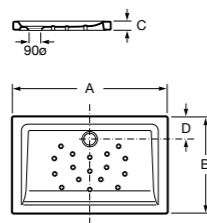

**Malta Walk-In**

Керамический душевой поддон с противоскользящим покрытием и с платформой венге.

373524000

Malta

Керамический душевой поддон.

	A	B	C	D
373516000	1200	800	65	180
373517000	1000	800	65	180
373505000	1200	750	65	175
373506000	1000	750	65	170
37450C000	1200	700	65	175
37450D000	1000	700	65	170
37450E000	900	700	65	170
373513000	1200	700	80	175
373512000	1000	700	80	170
373519000	900	700	80	170