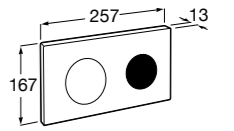

PL10-E PRO Dual Electronic ©

890189500 Электронная панель с двойным смывом.