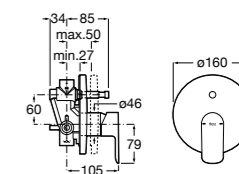

Cala

1. **5A066EC00** Встраиваемый смеситель для ванны-душа с переключателем потока.