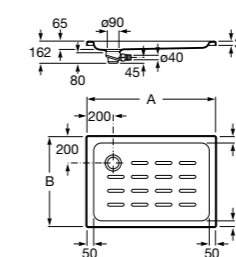

Easy STA

Акриловый душевой поддон с противоскользящим покрытием. Включает сливной комплект.

	A	B
276081000	900	900
276080000	800	800
276079000	750	750

Easy STA

Угловой акриловый душевой поддон с противоскользящим покрытием. Включает сливной комплект.

	A	B	R
276085000	900	900	504
276084000	800	800	504
276083000	750	750	373

Malta Walk-In

Керамический душевой поддон с противоскользящим покрытием и с платформой венге.

373524000