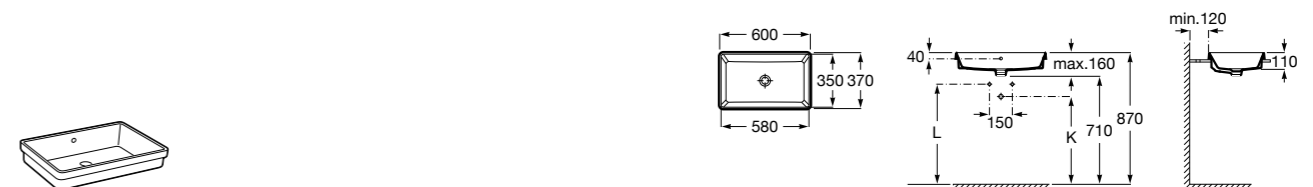

The Gap Square ®

3270Y8000 Раковина керамическая врезная. Смеситель не входит в комплект.

Размеры в мм