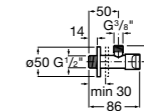

Угловые запорные краны для смесителей

Запорный кран

525164400 Угловой запорный кран 1/2" - 3/8" (керамический механизм, металлическая ручка).

525164500 Угловой запорный кран 1/2" - 1/2" (керамический механизм, металлическая ручка).