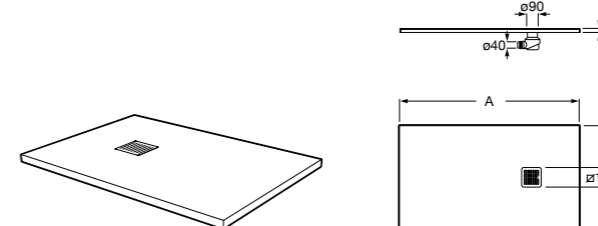

Terran

Ультралепкий душевой поддон, материал STONEX®. Противоскользящая поверхность с текстурой под камень. Включает слив gran caudal.

	A	B	C
До 2000 x 1400 x 33,5 Extra King size	2000	1400	33,5
До 1600 x 1400 x 31,6 Extra King size	1600	1400	31,6
До 2000 x 1000 x 31 King size	2000	1000	31
До 1800 x 1000 x 31	1800	1000	31
До 1600 x 1000 x 31	1600	1000	31
До 1400 x 1000 x 31	1400	1000	31
До 1200 x 1000 x 31	1200	1000	31
До 1800 x 900 x 31	1800	900	31
До 1600 x 900 x 31	1600	900	31
До 1400 x 900 x 31	1400	900	31
До 1200 x 900 x 28	1200	900	28
До 1000 x 900 x 26	1000	900	26
До 1800 x 800 x 31	1800	800	31
До 1600 x 800 x 31	1600	800	31
До 1400 x 800 x 31	1400	800	31
До 1200 x 800 x 28	1200	800	28
До 1000 x 800 x 26	1000	800	26
До 1800 x 750 x 31	1800	750	31
До 1600 x 750 x 31	1600	750	31
До 1400 x 750 x 31	1400	750	31
До 1200 x 750 x 28	1200	750	28
До 1000 x 750 x 26	1000	750	26
До 1800 x 700 x 31	1800	700	31
До 1600 x 700 x 31	1600	700	31
До 1400 x 700 x 31	1400	700	31
До 1200 x 700 x 28	1200	700	28
До 1000 x 700 x 26	1000	700	26

Размеры в мм