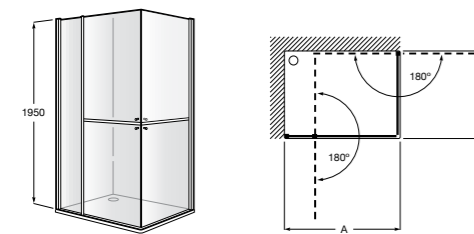

Access PLF + PL

Угловой душ. 1 распашной элемент из 2-х частей + 1 неподвижный фронтальный элемент с 1 створкой из 2-х частей.

PLF (A)	От 970 до 1100
	От 1101 до 1200
	От 1201 до 1400
PL (B)	От 600 до 800
	От 801 до 1000