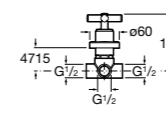

Встраиваемые переключатели

Loft

5A9043C00 1/2" встраиваемый переключатель (2 положения) для ванны или душа.

5A9143C00 1/2" встраиваемый переключатель (3 положения) для ванны или душа.