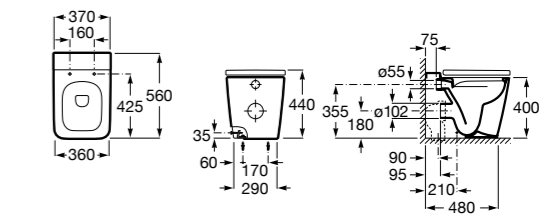

Inspira Square

347537..0 Чаша унитаза Rimless с двойным выпуском. Включает: крепежный комплект.

801532..B SQUARE - Сиденье и крышка с механизмом «мягкое закрывание» для унитаза. Материал SUPRALIT®.

Inspira Round