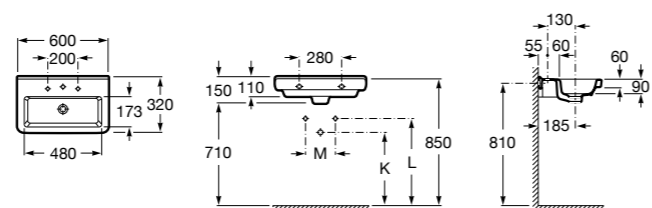

Dama

1. **327785000** Настенная керамическая раковина. Смеситель не входит в комплект.
   337782000 Полупьедестал для керамической раковины компакт.