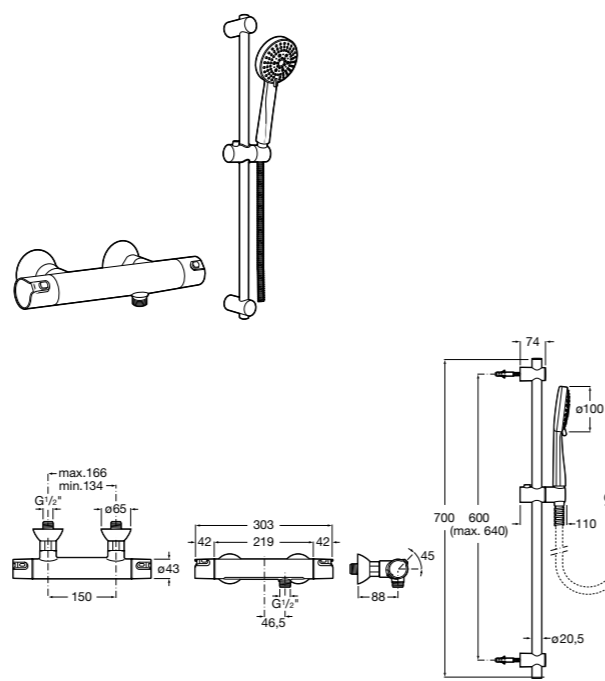

T-500

5D0418C00

Комплект состоит из внешнего термостатического смесителя для душа и набора для душа с ручным душем 100 мм с 3 режимами потока, штанги 700 мм, регулируемого держателя для ручного душа и гибкого шланга 1,70 м.