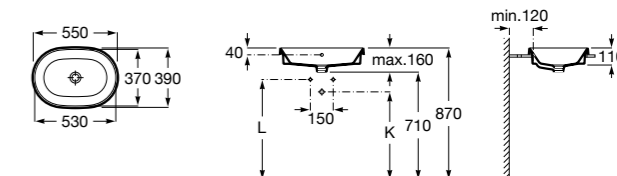

Размеры в мм

**The Gap Round ®**

3270Y5000 Раковина керамическая врезная. Смеситель не входит в комплект.

**Diverta**

32711600Y Раковина керамическая врезная. Смеситель не входит в комплект.

**Inspira Square**