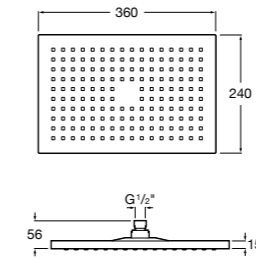

Rainsense

5B4050.0 Квадратная душевая насадка. Покрытие Everlux. Кронштейн покупается отдельно.

Rainsense

5B3050C00 Прямоугольная душевая насадка. Хромированный ABS-пластик. Кронштейн покупается отдельно.