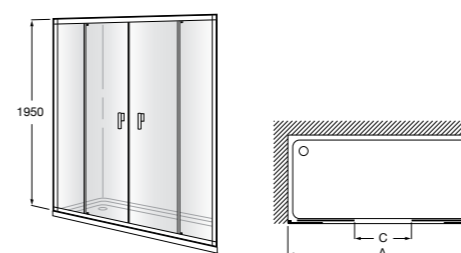

Easy L4-E

Фронтальное расположение. Два раздвижных элемента + 2 фиксированных элемента.

	Минимальное открытие (С)	
L4-E (A)	От 1170 а 1400	390
	От 1401 а 1800	490
	От 1801 а 2000	690