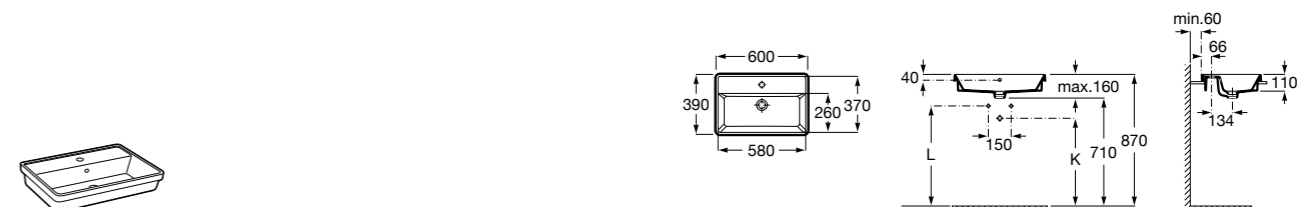

The Gap Square ®

3270YA000 Раковина керамическая врезная. Смеситель не входит в комплект.