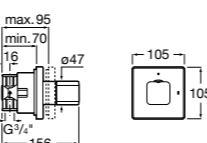

Aqualine Square

5A094AC00 SQUARE - Встраиваемый запорный клапан. Установка с Арт. 525166703.

525166703 Скрытый монтажный блок для запорного клапана на 1 выход 3/4".

Aqualine Soft

5A0A4AC00 SOFT - Встраиваемый запорный клапан. Установка с Арт. 525166703.