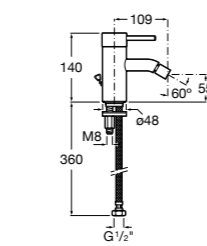

Malva

5A613BC00 Смеситель для биде с регулятором направления потока, цепочкой и гибкой подводкой.

Monodin-N

5A6098C00 Смеситель для биде с регулятором направления потока, донным клапаном и гибкой подводкой.