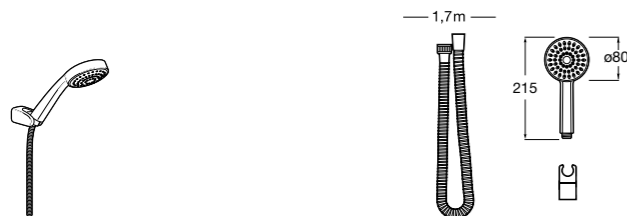

**Natura 80/1**

5B9302C00 Душевой комплект. Включает в себя: ручной душ 80 мм с 1 функцией, настенный держатель для ручного душа и гибкий шланг 1,70 м.

**Sensum Square 130/4**

5B1108C00 SQUARE - Душевая лейка с 4 функциями.