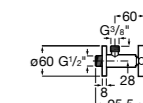

Запорный кран

525168000 Керамический угловой запорный кран 1/2" x 3/8".

525170800 Керамический угловой запорный кран 1/2" x 1/2".

Запорный кран

- 525168100** Керамический угловой запорный кран 1/2" x 3/8".
525170900 Керамический угловой запорный кран 1/2" x 1/2".