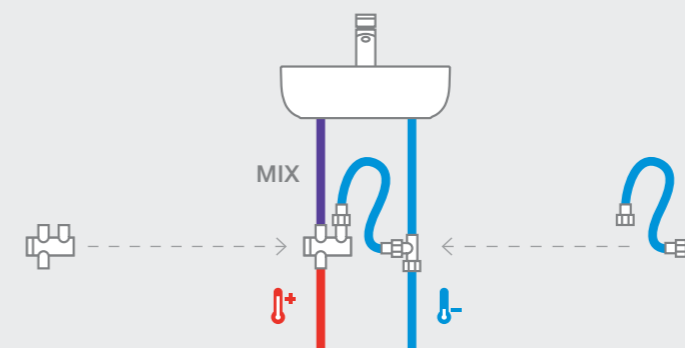

**Смесители для раковин /
педаль, монтируемая
к стене**

505128900

505128700

505127900

один
подвод
воды

**Смесители для раковин /
педаль, монтируемая
в пол**

Instant Foot
855

505128800

Instant Foot
855

505128600

Instant Foot
856

505127800

один
подвод
воды

**Смесители для раковин /
термостаты Micro-T**

5A0279C00

Avant
856

5A0179C00

ПРЕДВАРИТЕЛЬНО
СМЕШИВАНИЕ

**Установка термостата-смесителя для подачи холодной воды + предварительно
смешанной**