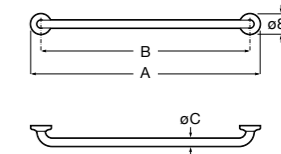

Доступность / смесители, монтируемые на край раковины

Victoria Pro

5A3123C00 PRO - Однорычажный смеситель для раковины с локтевым рычагом управления для людей с ограниченными возможностями, крючком для цепочки и гибкой подводкой.

Доступность / смесители, монтируемые на край / порционно-нажимные

Instant Care

5A3277C00 CARE - Самозакрывающийся смеситель, монтируемый на край, с длинным рычагом управления.

Instant Care

5A4377C00 Самозакрывающийся кран, монтируемый на край, для раковины с длинным рычагом управления.

Доступность / настенные смесители / порционно-нажимные

Instant Care

5A7977C00 CARE - Самозакрывающийся смеситель для раковины.

Доступность / смесители для ванны-душа / монтируемые на стену

Victoria Pro

5A0123C02 PRO - Однорычажный смеситель для ванны и душа с автоматическим переключателем, ручной душ, гибкий шланг 1,70 м, регулируемый держатель для душа. Специальный рычаг для людей с ограниченными возможностями.

Victoria Pro

5A2023C02 PRO - Однорычажный смеситель для душа с ручным душем, гибкий шланг 1,50 м, регулируемый держатель для душа. Специальный рычаг управления для людей с ограниченными возможностями.

Доступность / смесители для кухни / на край мойки

Victoria Pro

5A8423C00 PRO - Однорычажный кухонный смеситель с поворотным изливом, ручкой для людей ограниченными возможностями.

Доступность / смесители для раковины / настенные

Victoria Pro

5A7623C00 PRO - Однорычажный смеситель с вращающимся изливом для раковины. Специальный рычаг управления для людей с ограниченными возможностями.

Доступность / аксессуары / прямые поручни

Access Pro

PRO - Прямой поручень для ванны для людей с ограниченными возможностями, крепления входят в комплект. Цвет: белый винил.