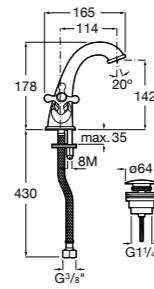

Carmen

5A3A4BC00 Смеситель для раковины, гладкий корпус, с донным клапаном click-clack и гибкой подводкой.
5A3B4BC00 Смеситель для раковины, гладкий корпус, с гибкой подводкой.