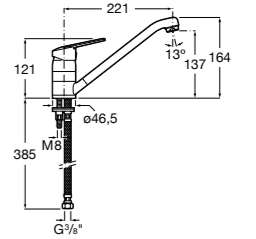

Victoria

5A8925C00 Смеситель для кухни с поворотным изливом, аэратором и гибкой подводкой.