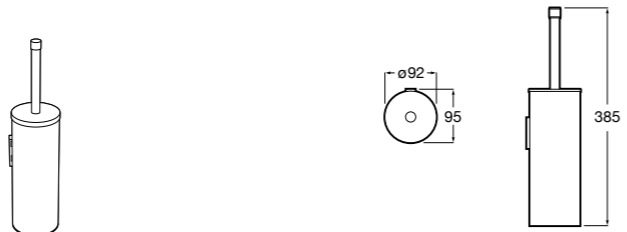

Superinox
817305002 Настенный держатель для щетки.