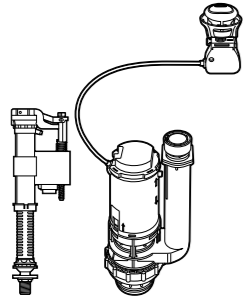

Комплект кабельной арматуры ©

822505800 Впускной клапан A4L_m, нижний подвод с металлической резьбой, механизм двойного смыва с кабелем, кнопкой, прокладкой и креплениями.