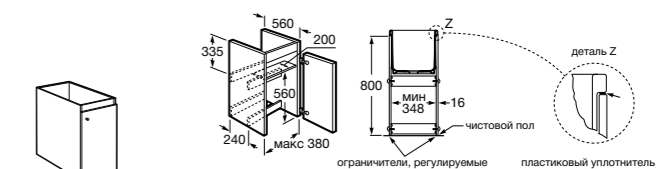

Henares

1. **856897806** Шкафчик.