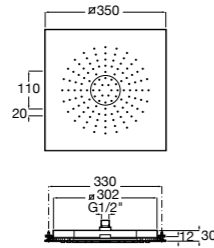

Raindream

5B3150C00 Круглая душевая насадка. Хромированная нержавеющая сталь. Крепится к потолку.

Raindream

5B3250C00 Квадратная душевая насадка. Хромированная нержавеющая сталь. Крепится к потолку.