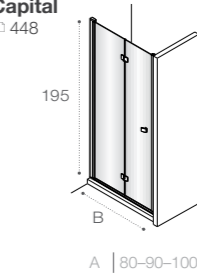

Capital
□ 448