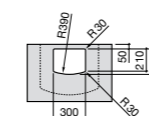

Размеры в мм

Meridian

32724C000 Настенная керамическая раковина. Смеситель не входит в комплект.

Раковины накладные

Hall

32762G000 Настенная или накладная керамическая раковина. Смеситель не входит в комплект.