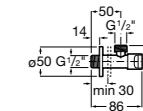

Угловые запорные краны для смесителей

Запорный кран

525164400 Угловой запорный кран 1/2" - 3/8" (керамический механизм, металлическая ручка).

525164500 Угловой запорный кран 1/2" - 1/2" (керамический механизм, металлическая ручка).