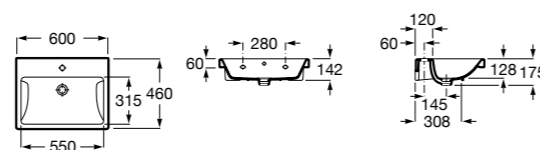

The Gap

1. **3270M1000** Настенная или накладная керамическая раковина. Смеситель не входит в комплект.