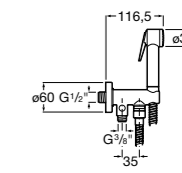

Be Fresh

5B9261C00	Комплект гигиенического душа. Включает: душевую лейку, настенный держатель с предохранительным клапаном и металлический гибкий шланг. Дополнительный выход воды.