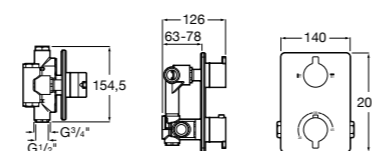

5A0196C00 Встраиваемый термостат для ванны и душа с переключателем потока.