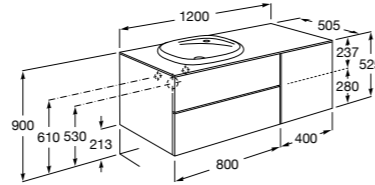

Beyond раковина слева

851412XXX Мебельный модуль для размещения накладной раковины 585 мм слева. Раковины и смесители не входят в комплект.