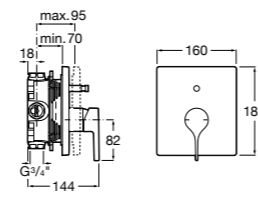

Смесители для ванны и душа / встраиваемые (установка с RocaBox)

Insignia

5A0B3AC00 Встраиваемый смеситель для ванны-душа с переключателем потока. Установка с RocaBox Арт. 525869403.

5A0B3A..0 Встраиваемый смеситель для ванны-душа с переключателем потока. Покрытие Everlux. Установка с RocaBox Арт. 525869403.