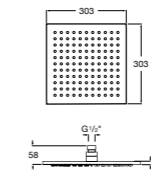

Rainsense

5B3950.0 Круглая душевая насадка. Покрытие Everlux. Кронштейн покупается отдельно.

Rainsense

5B4050.0 Квадратная душевая насадка. Покрытие Everlux. Кронштейн покупается отдельно.