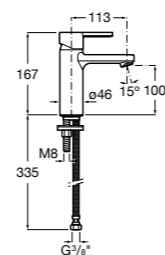

Pals ©

5A306DC00 Смеситель для раковины с ручкой-джойстиком, донным клапаном и гибкой подводкой.

Naia

5A3296C00 Смеситель для раковины, гладкий корпус, с донным клапаном с системой click-clack и гибкой подводкой. Cold start.

5A3A96.0 Смеситель для раковины, гладкий корпус, с гибкой подводкой. Cold start. Покрытие Everflux.

Pals ©

5A326DC00 Смеситель для раковины с ручкой-джойстиком, гладкий корпус, с донным клапаном системы click-clack и гибкой подводкой.

Naia

5A3996C00 Смеситель для раковины, гладкий корпус, Mezzo, с донным клапаном с системой click-clack и гибкой подводкой. Cold start.

Carmen

5A304BC00 Смеситель для раковины, гладкий корпус, с донным клапаном с системой click-clack и гибкой подводкой.

5A314BC00 Смеситель для раковины, гладкий корпус, без донного клапана и с гибкой подводкой.

Naia

5A3D96C00 Смеситель для раковины с аэратором, гладкий корпус, Mezzo Plus, с донным клапаном с системой click-clack и гибкой подводкой. Cold start.

Naia

5A3096C00 Смеситель для раковины с донным клапаном с системой click-clack и гибкой подводкой, Cold start.

Lanta

5A3011C00 Смеситель для раковины с аэратором, с донным клапаном и гибкой подводкой. Cold start.

Lanta

5A3111C00 Смеситель для раковины с аэратором, цепочкой и гибкой подводкой. Cold start.

Atlas

5A3290C0M Смеситель для раковины, гладкий корпус, с аэратором, гибкой подводкой.

5A3290C00 Смеситель для раковины, гладкий корпус, с аэратором, гибкой подводкой. Cold start.

Lanta

5A3A11C00 Смеситель для раковины с аэратором, гладкий корпус, с донным клапаном с системой click-clack и гибкой подводкой. Cold start.

Atlas

5A3990C00 Смеситель для раковины, гладкий корпус, Mezzo, с аэратором и гибкой подводкой. Cold start.

Lanta