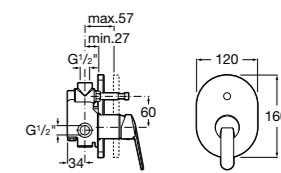

Alfa

- 5A0A25C00** Встраиваемый смеситель для ванны-душа с переключателем потока.

Victoria

- 5A0625C00** Встраиваемый смеситель для ванны-душа с переключателем потока.

Смесители для ванны и душа / монтаж на бортик